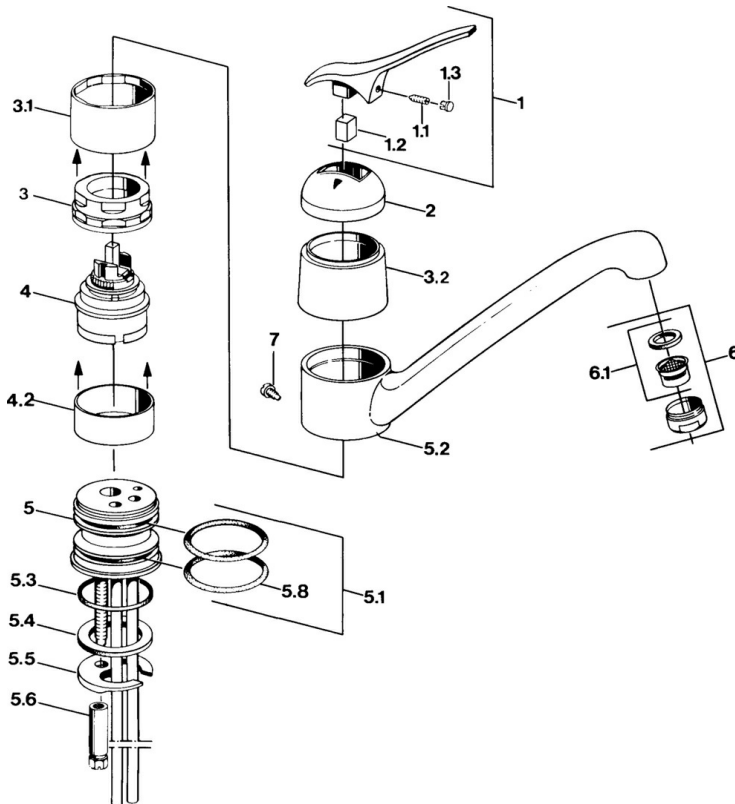

EAN: 4015474570863
static.hansa.com/01232101

- Cuisine
- Monocommande
- Montage sur plaque
- Chrome

Caractéristiques techniques

Caractéristiques techniques

Alimentation en eau chaude	max. +80°C
Pression de service	0.5-10 bar
Matériau	brass

Pièces de rechange

SP01232101

	Nom	Code
1.1	Vis, M5x8, SW2.5	59904755
1.2	Kit de joints pour bec	59904778
1.3	Bouchon cache trou, hot/cold	59906705
2	Chape Arrêté	59905867
3.1	Douille à vis Arrêté	59905868
3.2	Protective sleeve Arrêté	59905869
4	Cartouche, 4,8 eco	59904601
4.2	Douille entretoise Arrêté	59905871
5.1	Set de fixation pour bec	59904891
5.3	Joint, 42x3.5	59904764
5.4	Joint, 48x33.5x2	59902283
5.5	Fixing plate	59904765
5.6	Vis, M8x1, SW13	59904766
5.7	Ensemble de fixation	59910749
5.8	Joint, 47.22x3.53 Arrêté	59911386
6	Aérateur, M24x1 A Blanc Arrêté	59905419
6	Aérateur, M24x1 Mocca Arrêté	59904998
6	Aérateur, M24x1 STD HC A	59902366
6.1	Aérateur, M22/24 A	59902081