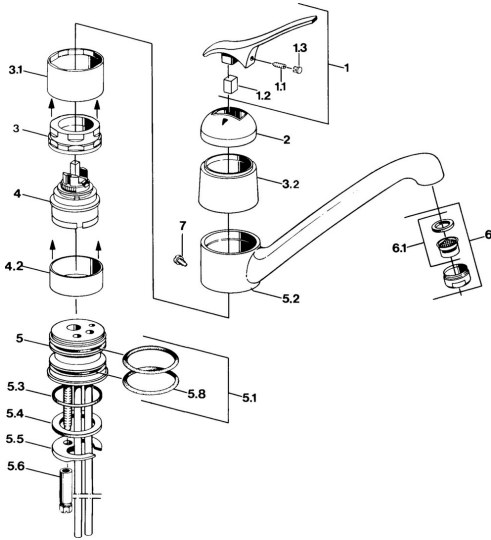

EAN: 4015474570863
static.hansa.com/01232101

- Cuisine
- Monocommande
- Montage sur plaque
- Chrome

Caractéristiques techniques

Caractéristiques techniques

Alimentation en eau chaude	max. +80°C
Pression de service	0.5-10 bar
Matériau	brass

Pièces de rechange

SP01232101

	Nom	Code
1.1	Vis, M5x8, SW2.5	59904755
1.2	Kit de joints pour bec	59904778
1.3	Bouchon cache trou, hot/cold	59906705
2	Chape Arrêté	59905867
3.1	Douille à vis Arrêté	59905868
3.2	Protective sleeve Arrêté	59905869
4	Cartouche, 4,8 eco	59904601
4.2	Douille entretoise Arrêté	59905871
5.1	Set de fixation pour bec	59904891
5.3	Joint, 42x3.5	59904764
5.4	Joint, 48x33.5x2	59902283
5.5	Fixing plate	59904765
5.6	Vis, M8x1, SW13	59904766
5.7	Ensemble de fixation	59910749
5.8	Joint, 47.22x3.53 Arrêté	59911386
6	Aérateur, M24x1 A Blanc Arrêté	59905419
6	Aérateur, M24x1 Mocca Arrêté	59904998
6	Aérateur, M24x1 STD HC A	59902366
6.1	Aérateur, M22/24 A	59902081