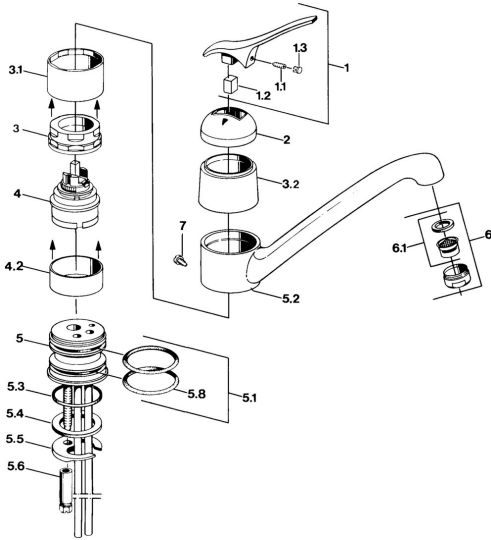

EAN: 4015474570863
static.hansa.com/01232101

- Küche
- Einhebelmischer
- Standmontage
- Chrom

Technische Daten

Technische Eigenschaften

Warmwasserversorgung	max. +80°C
Arbeitsdruck	0.5-10 bar
Werkstoff	Messing

Ersatzteile

SP01232101

	Name	Art.-Nr.
1.1	Schraube, M5x8, SW2.5	59904755
1.2	Kunststoffadapter	59904778
1.3	Blindstopfen, hot/cold	59906705
2	Abdeckkappe Ausgelaufen	59905867
3.1	Schraubhülse Ausgelaufen	59905868
3.2	Schutzhülse Ausgelaufen	59905869
4	Kartusche, 4,8 eco	59904601
4.2	Distanzhülse Ausgelaufen	59905871
5.1	Dichtungskit	59904891
5.3	O-Ring, 42x3.5	59904764
5.4	Dichtung, 48x33.5x2	59902283
5.5	Befestigungsplatte	59904765
5.6	Schraube, M8x1, SW13	59904766
5.7	Befestigungssatz	59910749
5.8	O-Ring, 47.22x3.53 Ausgelaufen	59911386
6	Luftsprudler, M24x1 A Weiss Ausgelaufen	59905419
6	Luftsprudler, M24x1 Mocca Ausgelaufen	59904998
6	Luftsprudler, M24x1 STD HC A	59902366
6.1	Luftsprudler, M22/24 A	59902081