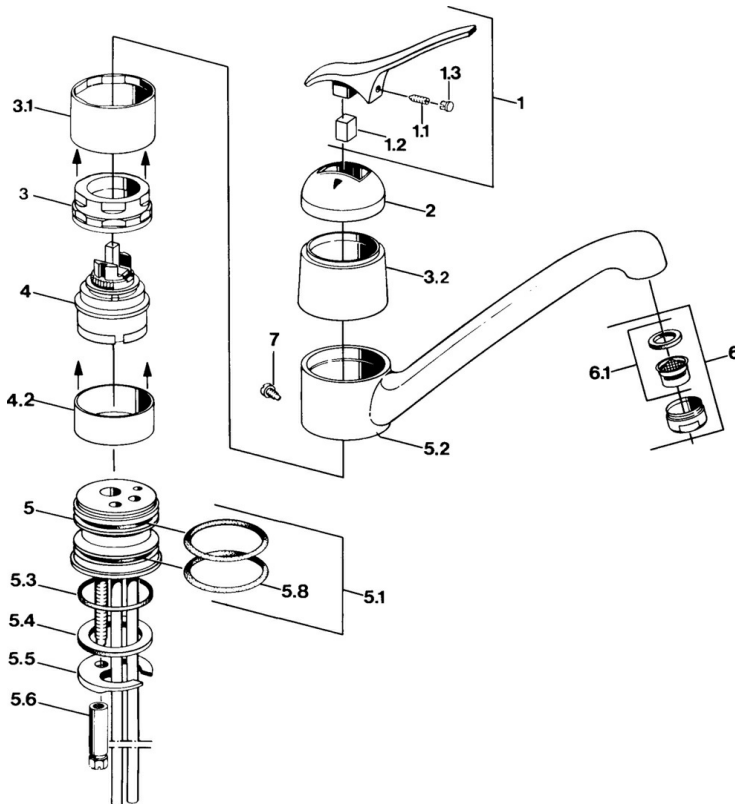

EAN: 4015474570863
static.hansa.com/01232101

- Küche
- Einhebelmischer
- Standmontage
- Chrom

Technische Daten

Technische Eigenschaften

Warmwasserversorgung	max. +80°C
Arbeitsdruck	0.5-10 bar
Werkstoff	Messing

Ersatzteile

SP01232101

	Name	Art.-Nr.
1.1	Schraube, M5x8, SW2.5	59904755
1.2	Kunststoffadapter	59904778
1.3	Blindstopfen, hot/cold	59906705
2	Abdeckkappe Ausgelaufen	59905867
3.1	Schraubhülse Ausgelaufen	59905868
3.2	Schutzhülse Ausgelaufen	59905869
4	Kartusche, 4,8 eco	59904601
4.2	Distanzhülse Ausgelaufen	59905871
5.1	Dichtungskit	59904891
5.3	O-Ring, 42x3.5	59904764
5.4	Dichtung, 48x33.5x2	59902283
5.5	Befestigungsplatte	59904765
5.6	Schraube, M8x1, SW13	59904766
5.7	Befestigungssatz	59910749
5.8	O-Ring, 47.22x3.53 Ausgelaufen	59911386
6	Luftsprudler, M24x1 A Weiss Ausgelaufen	59905419
6	Luftsprudler, M24x1 Mocca Ausgelaufen	59904998
6	Luftsprudler, M24x1 STD HC A	59902366
6.1	Luftsprudler, M22/24 A	59902081