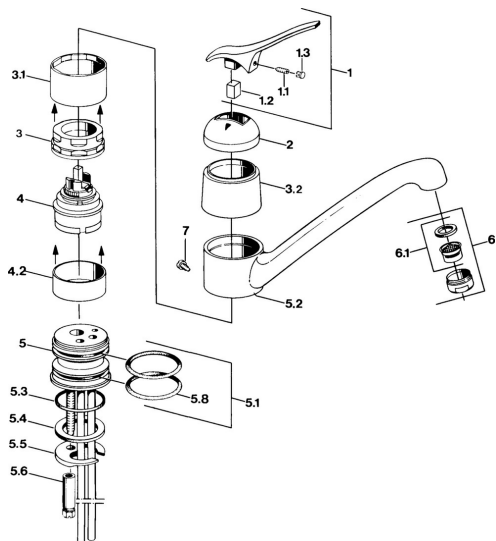

EAN: 4015474570863
static.hansa.com/01232101

- Kuchyňě
- Jednopáková
- Stojánková
- Chrom

Technické údaje

Technické vlastnosti

Zdroj teplé vody	max. +80°C
Pracovní tlak	0.5-10 bar
Materiál	Mosaz