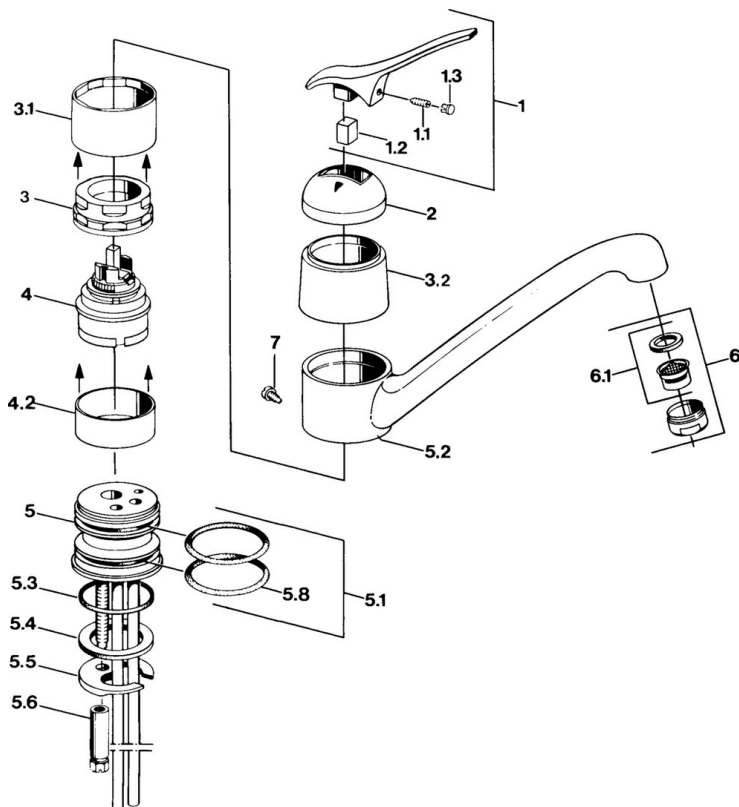

### Technické vlastnosti

Zdroj teplé vody	<b>max. +80°C</b>
Pracovní tlak	<b>0.5-10 bar</b>
Materiál	<b>Mosaz</b>

### SP01232101

	Název	Kód
1.1	Šroub, M5x8, SW2.5	59904755
1.2	Kluzné pouzdro (osazené)	59904778
1.3	Plug, hot/cold	59906705
2	Krytka Ukončeno	59905867
3.1	Šroub rukáv Ukončeno	59905868
3.2	Protective sleeve Ukončeno	59905869
4	Kartuše, 4.8 eco	59904601
4.2	Distanční pouzdro Ukončeno	59905871
5.1	Těsnící sada	59904891
5.3	O-kroužek, 42x3.5	59904764
5.4	Těsnění, 48x33.5x2	59902283
5.5	Upevňovací deska	59904765
5.6	Šroub, M8x1, SW13	59904766
5.7	Upevňovací set	59910749
5.8	O-kroužek, 47.22x3.53 Ukončeno	59911386
6	Aerator, M24x1 A Bílá Ukončeno	59905419
6	Aerator, M24x1 Moka Ukončeno	59904998
6	Aerator, M24x1 STD HC A	59902366
6.1	Aerator, M22/24 A	59902081