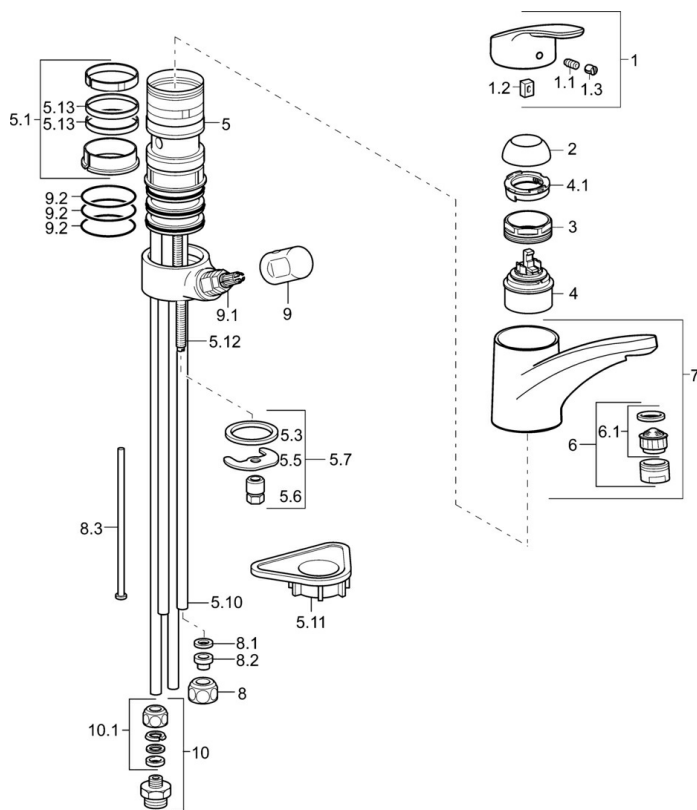

### Technické vlastnosti

Veľkosť DN (menovitý rozmer)	<b>DN15</b>
Dodávka teplej vody	<b>max. +80°C</b>
Pracovný tlak	<b>1-5 bar</b>
Projekcion	<b>203 mm</b>
Spätná klapka (STN EN 1717)	<b>AA</b>
Materiál	<b>Mosadz</b>

### SP0121183

Název	Kód
1 Ovládací rukoväť, L=93 mm	01880083
1.1 Skrutka, M5x8, SW2.5	59904755
1.2 Klzné puzdro	59904778
1.3 Záslepka Sívá	59912112
2 Krytka	59912647
3 Upevňovacia skrutka, M50x1, SW45	59904890
4 Kartuš, 4.8 eco	59904601
4.1 Hot water limiter	59904759
5.1 Tesnenie sada	59912646
5.2 Vymedzovacia podložka, 30 mm	59912710
5.3 Tesnenie, 37x48x3.5	59911422
5.5	59904765
5.6 Skrutka, M8x1, SW13	59904766
5.7 Upevňovací set	59910749
5.10 Potrubie, 8x530 Ukončené	59911895
5.11 Podložka	59910008
5.12 Upevňovacia skrutka, M8x1, L=140	59912474
5.13 Tesnenie, 40.3x6	59911387
6 Aerátor, M24x1 A, low pressure	59902692
6.1 Aerátor, M22/24, ND	59901553
7 Výtokové rameno	59912711
8 Montáž matice	59904969
8.1 Tesnenie sada, 14.9x8.5x1	59902352
8.2 Tesnenie sada, 10x8	59902272
8.3 Prípájacie hadičky	59902151
9 Rukoväť	59910370
9.1 Sedlo, G1/2	59913457
9.2 O-krúžok, d 45x2.5	59911151
10 Connector nipple, G3/4xG3/8 Ukončené	59910940
10.1 Vsuvka Ukončené	59910377