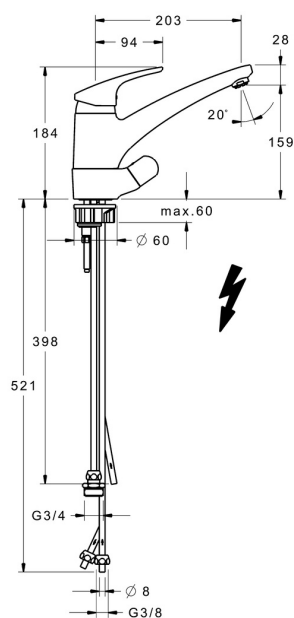

EAN: 4015474276611  
[static.hansa.com/01211183](http://static.hansa.com/01211183)

- Kuchyňa
- Jednopáková, Pre beztlakové ohrievače vody, Ventil pre umývačku riadu alebo práčku
- Stojanková
- Chróm
- Otočné výtokové rameno, Liata konštrukcia
- Aerátor s laminárnym prúdom vody, CASCADE® - aerátor
- Mechanický uzatvárací ventil pre pripojenie umývačky riadu alebo práčky
- Páka so symbolom teplej a studenej vody, Jedna ovládacia páka / rukoväť
- Funkcie pre nastavenie maximálnej teploty a prietoku vody, Nastaviteľný obmedzovač teploty vody (súčasť dodávky, možnosť dodatočnej inštalácie)
- ø 48 mm keramická Eco kartuša pre ovládanie teploty a prietoku vody
- Medené prípojovacie trubičky
- Telo batérie z mosadze DZR, Povrchy prichádzajúce do styku s pitnou vodou obsahujú menej ako 0,3% olova, Vodné cesty bez poniklovania

### Technické vlastnosti

Veľkosť DN (menovitý rozmer)	<b>DN15</b>
Dodávka teplej vody	<b>max. +80°C</b>
Pracovný tlak	<b>1-5 bar</b>
Projekcion	<b>203 mm</b>
Spätná klapka (STN EN 1717)	<b>AA</b>
Materiál	<b>Mosadz</b>