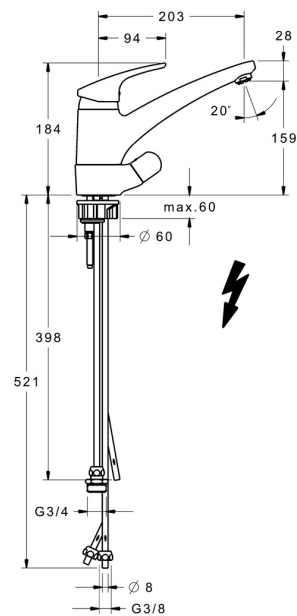

EAN: 4015474276611
static.hansa.com/01211183

- Keuken
- Eengreeps, Lage druk, Vaatwasventiel
- Wastafelmontage
- Chrom
- Draaibare uitloop, Gegoten constructie
- Kristalheldere laminaire straal, CASCADE® mousseur
- Mechanische stopkraan voor vaatwasser
- Hendel met warm-koud-aanduiding, Eengreeps bediend
- Temperatuurbegrenzer, Temperatuurbegrenzer (achteraf instelbaar)
- \varnothing 48 mm keramisch Eco binnenwerk voor debiet en temperatuur instelling
- Koperen aansluitpijpen
- Kraanhuis gemaakt van DZR messing, Oppervlakken in contact met drinkwater bevatten minder dan 0,3% lood, Oppervlakte met watercontact zonder nikkelcoating

Technische gegevens

Technische eigenschappen

DN-maat	DN15
Warmwatertoevoer	max. +80°C
Werkdruk	1-5 bar
Projection	203 mm
Terugstroom beveiliging (EN1717)	AA
Materiaal	brass

Voorschriften

EN-norm	EN 817
---------	---------------

Toestemmingen en Verklaringen

Verklaring van overeenstemming	DoC
--------------------------------	------------

Reserveonderdelen

SP0121183

	Naam	Code
1	Hendel, L=93 mm Chroom	01880083
1.1	Schroef, M5x8, SW2.5	59904755
1.2	Joint klassiek uitloop	59904778
1.3	Sierdop Grijs	59912112
2	Kap Chroom	59912647
3	Bevestigingsschroeven, M50x1, SW45	59904890
4	Binnenwerk, 4.8 eco	59904601
4.1	Hot water limiter	59904759
5.1	Dichting	59912646
5.2	Afstandhouder, 30 mm Chroom	59912710
5.3	Dichting, 37x48x3.5	59911422
5.5	Fixing plate	59904765
5.6	Schroef, M8x1, SW13	59904766
5.7	Bevestigingsset	59910749
5.10	Pijp, 8x530 Stopgezet	59911895
5.11	Verstevigingsplaat	59910008
5.12	Bevestigingsschroeven, M8x1, L=140	59912474
5.13	Dichting, 40.3x6	59911387
6	Mousseur, M24x1 A, low pressure Chroom	59902692
6.1	Mousseur, M22/24, ND	59901553
7	Uitloop Chroom	59912711
8	Montage moer	59904969
8.1	Dichting, 14.9x8.5x1	59902352
8.2	Dichting, 10x8	59902272
8.3	Slangen	59902151
9	Hendel Chroom	59910370
9.1	Binnenwerk, G1/2	59913457
9.2	O-ring, d 45x2.5	59911151
10	Connector nipple, G3/4xG3/8 Stopgezet	59910940
10.1	Nippel Stopgezet	59910377