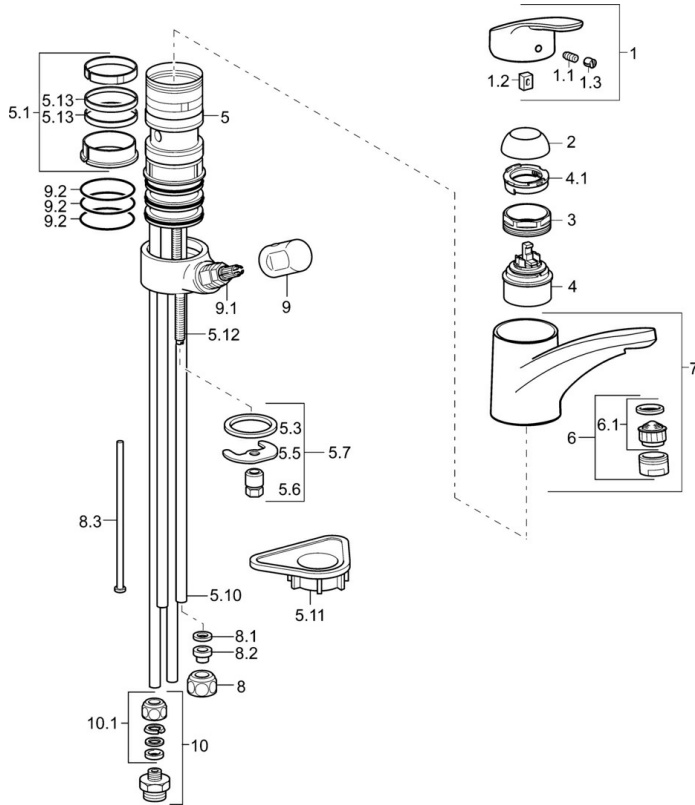

EAN: 4015474276611
static.hansa.com/01211183

- Keuken
- Eengreeps, Lage druk, Vaatwasventiel
- Wastafelmontage
- Chrom
- Draaibare uitloop, Gegoten constructie
- Kristalheldere laminaire straal, CASCADE® mousseur
- Mechanische stopkraan voor vaatwasser
- Hendel met warm-koud-aanduiding, Eengreeps bediend
- Temperatuurbegrenzer, Temperatuurbegrenzer (achteraf instelbaar)
- \varnothing 48 mm keramisch Eco binnenwerk voor debiet en temperatuur instelling
- Koperen aansluitpijpen
- Kraanhuis gemaakt van DZR messing, Oppervlakken in contact met drinkwater bevatten minder dan 0,3% lood, Oppervlakte met watercontact zonder nikkelcoating

Technische gegevens

Technische eigenschappen

DN-maat	DN15
Warmwatertoevoer	max. +80°C
Werkdruk	1-5 bar
Projection	203 mm
Terugstroom beveiliging (EN1717)	AA
Materiaal	brass

Voorschriften

EN-norm	EN 817
---------	---------------

Toestemmingen en Verklaringen

Verklaring van overeenstemming	DoC
--------------------------------	------------

Reserveonderdelen

SP0121183

	Naam	Code
1	Hendel, L=93 mm Chroom	01880083
1.1	Schroef, M5x8, SW2.5	59904755
1.2	Joint klassiek uitloop	59904778
1.3	Sierdop Grijs	59912112
2	Kap Chroom	59912647
3	Bevestigingsschroeven, M50x1, SW45	59904890
4	Binnenwerk, 4.8 eco	59904601
4.1	Hot water limiter	59904759
5.1	Dichting	59912646
5.2	Afstandhouder, 30 mm Chroom	59912710
5.3	Dichting, 37x48x3.5	59911422
5.5	Fixing plate	59904765
5.6	Schroef, M8x1, SW13	59904766
5.7	Bevestigingsset	59910749
5.10	Pijp, 8x530 Stopgezet	59911895
5.11	Verstevigingsplaat	59910008
5.12	Bevestigingsschroeven, M8x1, L=140	59912474
5.13	Dichting, 40.3x6	59911387
6	Mousseur, M24x1 A, low pressure Chroom	59902692
6.1	Mousseur, M22/24, ND	59901553
7	Uitloop Chroom	59912711
8	Montage moer	59904969
8.1	Dichting, 14.9x8.5x1	59902352
8.2	Dichting, 10x8	59902272
8.3	Slangen	59902151
9	Hendel Chroom	59910370
9.1	Binnenwerk, G1/2	59913457
9.2	O-ring, d 45x2.5	59911151
10	Connector nipple, G3/4xG3/8 Stopgezet	59910940
10.1	Nippel Stopgezet	59910377