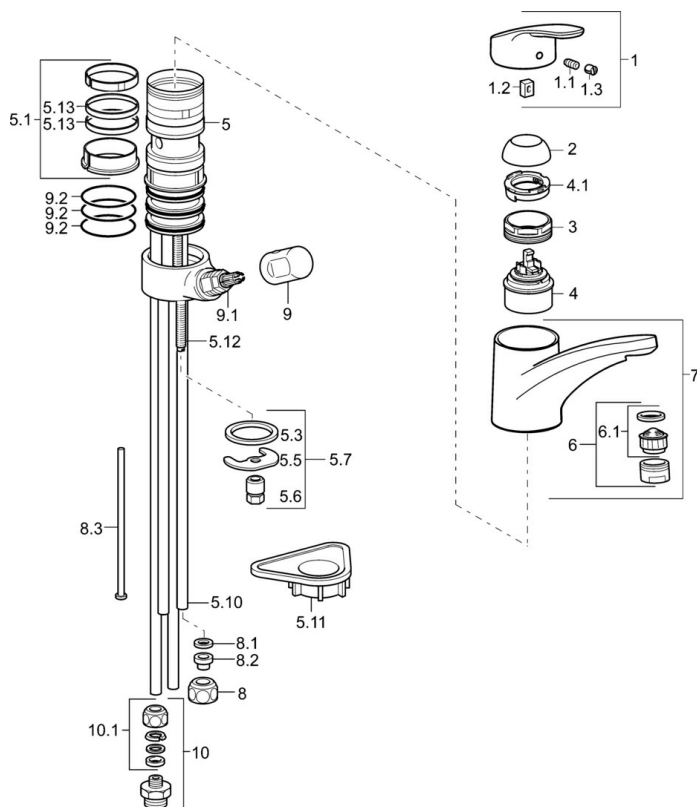

### Technické vlastnosti

Velikost DN (jmenovitý rozměr)	<b>DN15</b>
Zdroj teplé vody	<b>max. +80°C</b>
Pracovní tlak	<b>1-5 bar</b>
Projekcion	<b>203 mm</b>
Zabezpečení proti zpětnému toku (ČSN EN 1717)	<b>AA</b>
Materiál	<b>Mosaz</b>

### SP01211183

Název	Kód
1 Páka, L=93 mm	01880083
1.1 Šroub, M5x8, SW2.5	59904755
1.2 Kluzné pouzdro (osazené)	59904778
1.3 Záslepka Šedá	59912112
2 Krytka	59912647
3 Upevňovací šroub, M50x1, SW45	59904890
4 Kartuše, 4.8 eco	59904601
4.1 Hot water limiter	59904759
5.1 Těsnící sada	59912646
5.2 Distanční podložka, 30 mm	59912710
5.3 Těsnění, 37x48x3.5	59911422
5.5 Upevňovací deska	59904765
5.6 Šroub, M8x1, SW13	59904766
5.7 Upevňovací set	59910749
5.10 Roura, 8x530 Ukončeno	59911895
5.11 Upevňovací destička	59910008
5.12 Upevňovací šroub, M8x1, L=140	59912474
5.13 Těsnění, 40.3x6	59911387
6 Aerátor, M24x1 A, low pressure	59902692
6.1 Aerátor, M22/24, ND	59901553
7 Výtokové rameno	59912711
8 Montáž matice	59904969
8.1 Těsnící sada, 14.9x8.5x1	59902352
8.2 Těsnící sada, 10x8	59902272
8.3 Hadice	59902151
9 Ovládací páka	59910370
9.1 Vršek, G1/2	59913457
9.2 O-kroužek, d 45x2.5	59911151
10 Connector nipple, G3/4xG3/8 Ukončeno	59910940
10.1 Šroubení Ukončeno	59910377