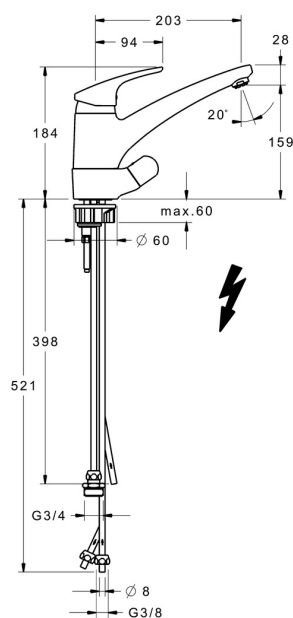

EAN: 4015474276611  
[static.hansa.com/01211183](http://static.hansa.com/01211183)

- Kuchyně
- Jednopáková, Pro beztlakové ohřivače vody, Ventil pro pračku nebo myčku
- Stojánková
- Chrom
- Otočné výtokové rameno, Litá konstrukce
- Aerátor s laminárním proudem vody, CASCADE® aerátor
- Mechanický uzavírací ventil pro připojení myčky nebo pračky
- Páka se symboly teplé a studené vody, Jedna ovládací páka / rukojeť
- Funkce pro nastavení maximální teploty a průtoku vody, Nastavitelný omezovač teploty vody (součástí dodávky, možnost dodatečné instalace)
- $\varnothing$  48 mm keramická eco kartuše pro ovládání teploty a průtoku vody
- Měděné přípojovací trubky
- Tělo baterie z mosazi DZR, Povrchy přicházející do styku s pitnou vodou obsahují méně než 0,3 % olova, Vodní cesty bez poniklování

### Technické vlastnosti

Velikost DN (jmenovitý rozměr)	<b>DN15</b>
Zdroj teplé vody	<b>max. +80°C</b>
Pracovní tlak	<b>1-5 bar</b>
Projekcion	<b>203 mm</b>
Zabezpečení proti zpětnému toku (ČSN EN 1717)	<b>AA</b>
Materiál	<b>Mosaz</b>