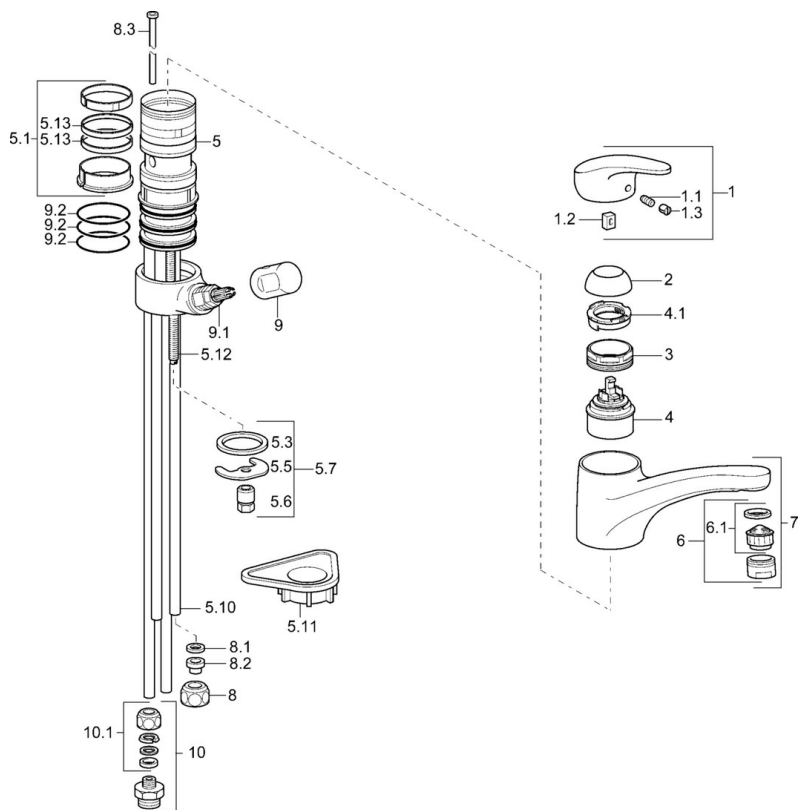

EAN: 4015474084698
static.hansa.com/01211173

- Kuchyňa
- Jednopáková, Pre beztlakové ohrievače vody, Ventil pre umývačku riadu alebo práčku
- Stojanková
- Chróm
- Otočné výtokové rameno
- Aerátor s laminárnym prúdom vody
- Mechanický uzatvárací ventil pre pripojenie umývačky riadu alebo práčky
- Jedna ovládací páka / rukoväť, Páka so symbolom teplej a studenej vody
- Funkcie pre nastavenie maximálnej teploty a prietoku vody, Nastaviteľný obmedzovač teploty vody (súčasť dodávky, možnosť dodatočnej inštalácie)
- \varnothing 48 mm keramická Eco kartuša pre ovládanie teploty a prietoku vody
- Medené prípojovacie trubičky
- Povrchy prichádzajúce do styku s pitnou vodou obsahujú menej ako 0,3% olova, Telo batérie z mosadze DZR, Vodné cesty bez poniklovania

Technické údaje

Technické vlastnosti

Dodávka teplej vody	max. +80°C
Pracovný tlak	0.5-5 bar
Spätná klapka (STN EN 1717)	AA
Materiál	Mosadz

Predpisy

Norma EN	EN 817
----------	--------

Náhradné diely

SP01211173

Název	Kód
1 Ovládací rukoväť, L=87 mm	59914195
1.1 Skrutka, M5x8, SW2.5	59904755
1.2 Klzné puzdro	59904778
1.3 Záslepka Sívá	59912112
2 Krytka	59912647
3 Upevňovacia skrutka, M50x1, SW45	59904890
4 Kartuš, 4.8 eco	59904601
4.1 Hot water limiter	59904759
5.1 Tesnenie sada	59912646
5.3 Tesnenie, 37x48x3.5	59911422
5.5	59904765
5.6 Skrutka, M8x1, SW13	59904766
5.7 Upevňovací set	59910749
5.10 Potrubie, 8x530 Ukončené	59911895
5.11 Podložka	59910008
5.12 Upevňovacia skrutka, M8x1, L=140	59912474
5.13 Tesnenie, 40.3x6	59911387
6 Aerátor, M24x1 A, low pressure	59902692
6.1 Aerátor, M22/24, ND	59901553
7 Výtokové rameno	59912711
8 Montáž matice	59904969
8.1 Tesnenie sada, 14.9x8.5x1	59902352
8.2 Tesnenie sada, 10x8	59902272
8.3 Pripájacie hadičky	59902151
9 Rukoväť	59910370
9.1 Sedlo, G1/2	59913457
9.2 O-krúžok, d 45x2.5	59911151
10 Connector nipple, G3/4xG3/8 Ukončené	59910940
10.1 Vsuvka Ukončené	59910377