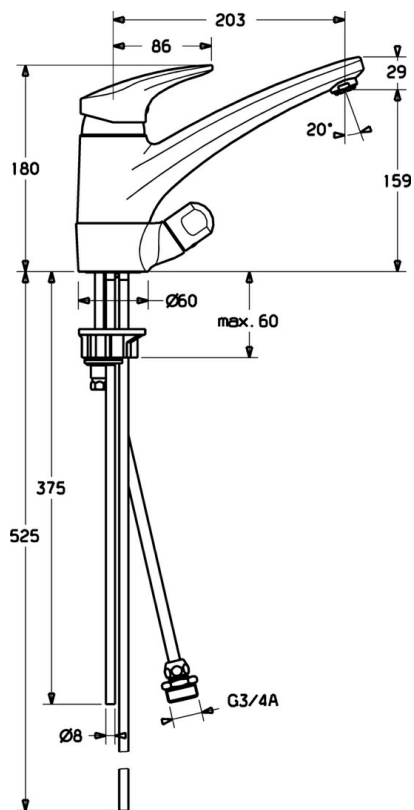

EAN: 4015474084698
static.hansa.com/01211173

- Kuchyňa
- Jednopáková, Pre beztlakové ohrievače vody, Ventil pre umývačku riadu alebo práčku
- Stojanková
- Chróm
- Otočné výtokové rameno
- Aerátor s laminárnym prúdom vody
- Mechanický uzatvárací ventil pre pripojenie umývačky riadu alebo práčky
- Jedna ovládací páka / rukoväť, Páka so symbolom teplej a studenej vody
- Funkcie pre nastavenie maximálnej teploty a prietoku vody, Nastaviteľný obmedzovač teploty vody (súčasť dodávky, možnosť dodatočnej inštalácie)
- \varnothing 48 mm keramická Eco kartuša pre ovládanie teploty a prietoku vody
- Medené prípojovacie trubičky
- Povrchy prichádzajúce do styku s pitnou vodou obsahujú menej ako 0,3% olova, Telo batérie z mosadze DZR, Vodné cesty bez poniklovania

Technické údaje

Technické vlastnosti

Dodávka teplej vody	max. +80°C
Pracovný tlak	0.5-5 bar
Spätná klapka (STN EN 1717)	AA
Materiál	Mosadz

Predpisy

Norma EN	EN 817
----------	--------

Náhradné diely

SP01211173

Název	Kód
1 Ovládací rukoväť, L=87 mm	59914195
1.1 Skrutka, M5x8, SW2.5	59904755
1.2 Klzné puzdro	59904778
1.3 Záslepka Sívá	59912112
2 Krytka	59912647
3 Upevňovacia skrutka, M50x1, SW45	59904890
4 Kartuš, 4.8 eco	59904601
4.1 Hot water limiter	59904759
5.1 Tesnenie sada	59912646
5.3 Tesnenie, 37x48x3.5	59911422
5.5	59904765
5.6 Skrutka, M8x1, SW13	59904766
5.7 Upevňovací set	59910749
5.10 Potrubie, 8x530 Ukončené	59911895
5.11 Podložka	59910008
5.12 Upevňovacia skrutka, M8x1, L=140	59912474
5.13 Tesnenie, 40.3x6	59911387
6 Aerátor, M24x1 A, low pressure	59902692
6.1 Aerátor, M22/24, ND	59901553
7 Výtokové rameno	59912711
8 Montáž matice	59904969
8.1 Tesnenie sada, 14.9x8.5x1	59902352
8.2 Tesnenie sada, 10x8	59902272
8.3 Pripájacie hadičky	59902151
9 Rukoväť	59910370
9.1 Sedlo, G1/2	59913457
9.2 O-krúžok, d 45x2.5	59911151
10 Connector nipple, G3/4xG3/8 Ukončené	59910940
10.1 Vsuvka Ukončené	59910377