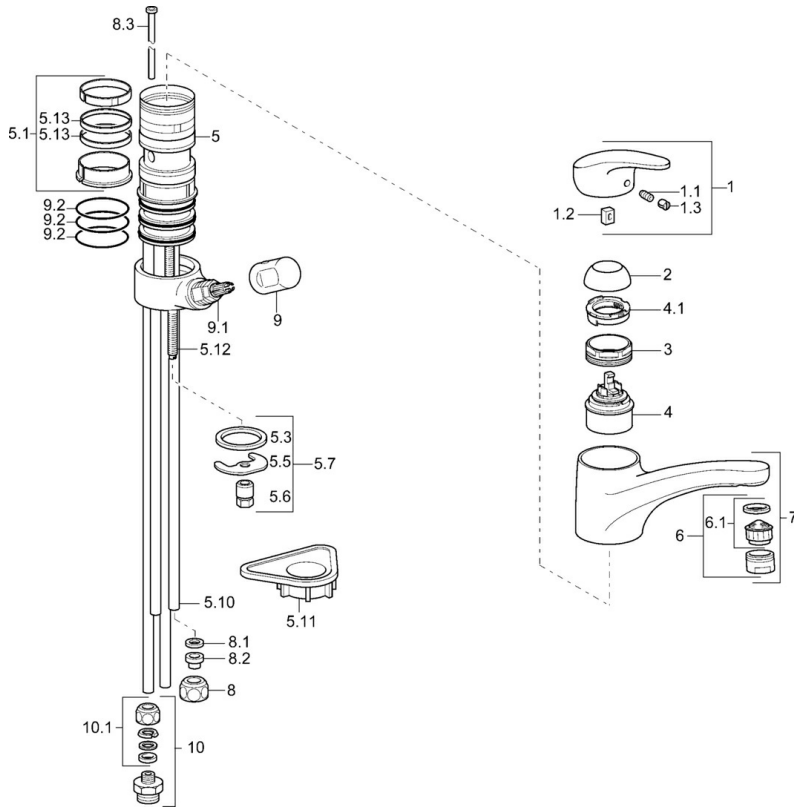

EAN: 4015474084698
static.hansa.com/01211173

- Keuken
- Eengreeps, Lage druk, Vaatwasventiel
- Wastafelmontage
- Chrom
- Draaibare uitloop
- Kristalheldere laminaire straal
- Mechanische stopkraan voor vaatwasser
- Eengreeps bediend, Hendel met warm-koud-aanduiding
- Temperatuurbegrenzer, Temperatuurbegrenzer (achteraf instelbaar)
- \varnothing 48 mm keramisch Eco binnenwerk voor debiet en temperatuur instelling
- Koperen aansluitpijpen
- Oppervlakken in contact met drinkwater bevatten minder dan 0,3% lood, Kraanhuis gemaakt van DZR messing, Oppervlakte met watercontact zonder nikkelcoating

Technische gegevens

Technische eigenschappen

Warmwatertoevoer	max. +80°C
Werkdruk	0.5-5 bar
Terugstroom beveiliging (EN1717)	AA
Materiaal	brass

Voorschriften

EN-norm	EN 817
---------	---------------

Reserveonderdelen

SP01211173

	Naam	Code
1	Hendel, L=87 mm	59914195
1.1	Schroef, M5x8, SW2.5	59904755
1.2	Joint klassiek uitloop	59904778
1.3	Sierdop Grijs	59912112
2	Kap Chroom	59912647
3	Bevestigingsschroeven, M50x1, SW45	59904890
4	Binnenwerk, 4.8 eco	59904601
4.1	Hot water limiter	59904759
5.1	Dichting	59912646
5.3	Dichting, 37x48x3.5	59911422
5.5	Fixing plate	59904765
5.6	Schroef, M8x1, SW13	59904766
5.7	Bevestigingsset	59910749
5.10	Pijp, 8x530 Stopgezet	59911895
5.11	Verstevigingsplaat	59910008
5.12	Bevestigingsschroeven, M8x1, L=140	59912474
5.13	Dichting, 40.3x6	59911387
6	Mousseur, M24x1 A, low pressure Chroom	59902692
6.1	Mousseur, M22/24, ND	59901553
7	Uitloop Chroom	59912711
8	Montage moer	59904969
8.1	Dichting, 14.9x8.5x1	59902352
8.2	Dichting, 10x8	59902272
8.3	Slangen	59902151
9	Hendel Chroom	59910370
9.1	Binnenwerk, G1/2	59913457
9.2	O-ring, d 45x2.5	59911151
10	Connector nipple, G3/4xG3/8 Stopgezet	59910940
10.1	Nippel Stopgezet	59910377