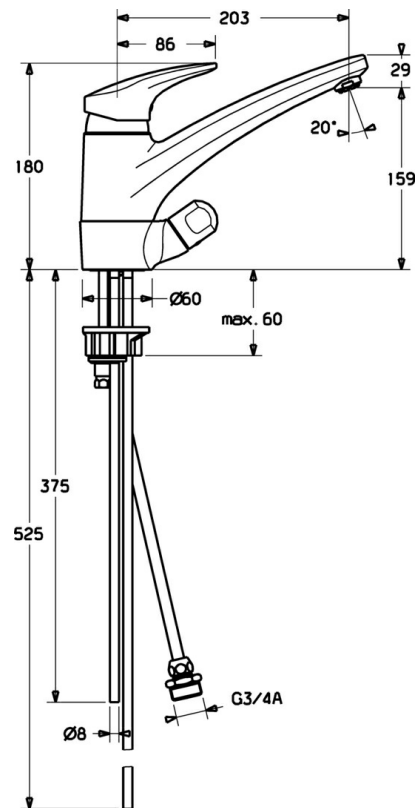

EAN: 4015474084698
static.hansa.com/01211173

- Keuken
- Eengreeps, Lage druk, Vaatwasventiel
- Wastafelmontage
- Chrom
- Draaibare uitloop
- Kristalheldere laminaire straal
- Mechanische stopkraan voor vaatwasser
- Eengreeps bediend, Hendel met warm-koud-aanduiding
- Temperatuurbegrenzer, Temperatuurbegrenzer (achteraf instelbaar)
- \varnothing 48 mm keramisch Eco binnenwerk voor debiet en temperatuur instelling
- Koperen aansluitpijpen
- Oppervlakken in contact met drinkwater bevatten minder dan 0,3% lood, Kraanhuis gemaakt van DZR messing, Oppervlakte met watercontact zonder nikkelcoating

Technische gegevens

Technische eigenschappen

Warmwatertoevoer	max. +80°C
Werkdruk	0.5-5 bar
Terugstroom beveiliging (EN1717)	AA
Materiaal	brass

Voorschriften

EN-norm	EN 817
---------	---------------

Reserveonderdelen

SP01211173

	Naam	Code
1	Hendel, L=87 mm	59914195
1.1	Schroef, M5x8, SW2.5	59904755
1.2	Joint klassiek uitloop	59904778
1.3	Sierdop Grijs	59912112
2	Kap Chroom	59912647
3	Bevestigingsschroeven, M50x1, SW45	59904890
4	Binnenwerk, 4.8 eco	59904601
4.1	Hot water limiter	59904759
5.1	Dichting	59912646
5.3	Dichting, 37x48x3.5	59911422
5.5	Fixing plate	59904765
5.6	Schroef, M8x1, SW13	59904766
5.7	Bevestigingsset	59910749
5.10	Pijp, 8x530 Stopgezet	59911895
5.11	Verstevigingsplaat	59910008
5.12	Bevestigingsschroeven, M8x1, L=140	59912474
5.13	Dichting, 40.3x6	59911387
6	Mousseur, M24x1 A, low pressure Chroom	59902692
6.1	Mousseur, M22/24, ND	59901553
7	Uitloop Chroom	59912711
8	Montage moer	59904969
8.1	Dichting, 14.9x8.5x1	59902352
8.2	Dichting, 10x8	59902272
8.3	Slangen	59902151
9	Hendel Chroom	59910370
9.1	Binnenwerk, G1/2	59913457
9.2	O-ring, d 45x2.5	59911151
10	Connector nipple, G3/4xG3/8 Stopgezet	59910940
10.1	Nippel Stopgezet	59910377