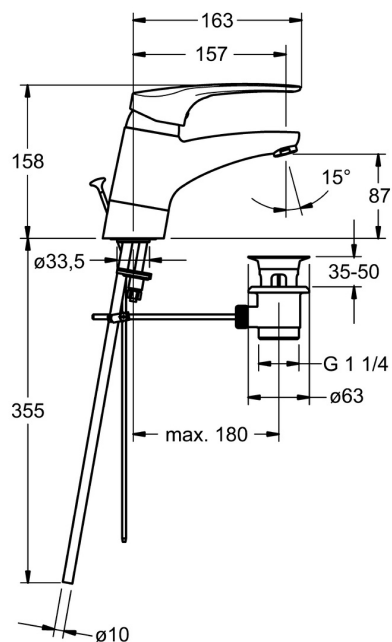

EAN: 4015474271586  
[static.hansa.com/01192186](http://static.hansa.com/01192186)

- Zdravotná starostlivosť a opatrovatelstvo
- Jednopáková
- Stojanková
- Chróm
- Otočné výtokové rameno
- Aerátor s laminárnym prúdom vody
- Dlhá páka, Páka so symbolom teplej a studenej vody, Jedna ovládacia páka / rukoväť
- Odtoková garnitúra s tiahlom
- Funkcie pre nastavenie maximálnej teploty a prietoku vody, Nastaviteľný obmedzovač teploty vody (súčasť dodávky, možnosť dodatočnej inštalácie)
- $\varnothing$  48 mm keramická Eco kartuša pre ovládanie teploty a prietoku vody
- Medené pripojovacie trubičky
- Telo batérie z mosadze DZR, Vodné cesty bez poniklovania

### Technické vlastnosti

Veľkosť DN (menovitý rozmer)	<b>DN15</b>
Dodávka teplej vody	<b>max. +80°C</b>
Pracovný tlak	<b>0.5-10 bar</b>
Spojovacia veľkosť	<b>Ø10</b>
Projection	<b>157 mm</b>
Materiál	<b>Mosadz</b>

### SP01192183

	Názov	Kód
1	Ovládacia rukoväť, L=93 mm	01880083
1	Dlhý páka, L=138	01880076
1.1	Skrutka, M5x8, SW2.5	59904755
1.2	Klzné puzdro	59904778
1.3	Záslepka Sivá	59912112
2	Krytka	59912647
3	Upevňovacia skrutka, M50x1, SW45	59904890
4	Kartuš, 4.8 eco	59904601
4.1	Hot water limiter	59904759
5.1	Ovládacie tiahlo Ukončené	59914050
5.2	Spojovací diel tiahla	59904624
5.4	Vymedzovacia podložka	59914051
5.5		59904765
5.6	Skrutka, M8x1, SW13	59904766
5.7	Upevňovací set	59910749
5.8	Spojovacie potrubie, L=430, M10x1	59912550
5.9	Tesnenie sada	59912646
5.10	Upevňovacia skrutka, M8x1, L=140	59912474
5.11	Tesnenie, 40.3x6	59911387
5.12	O-krúžok, d 7.65x1.78	59902337
6	Aerator, M24x1 (2011-)	59913739
7	Vypúšťací ventil umývadla	59904620
8	Výtokové rameno Ukončené	59914052