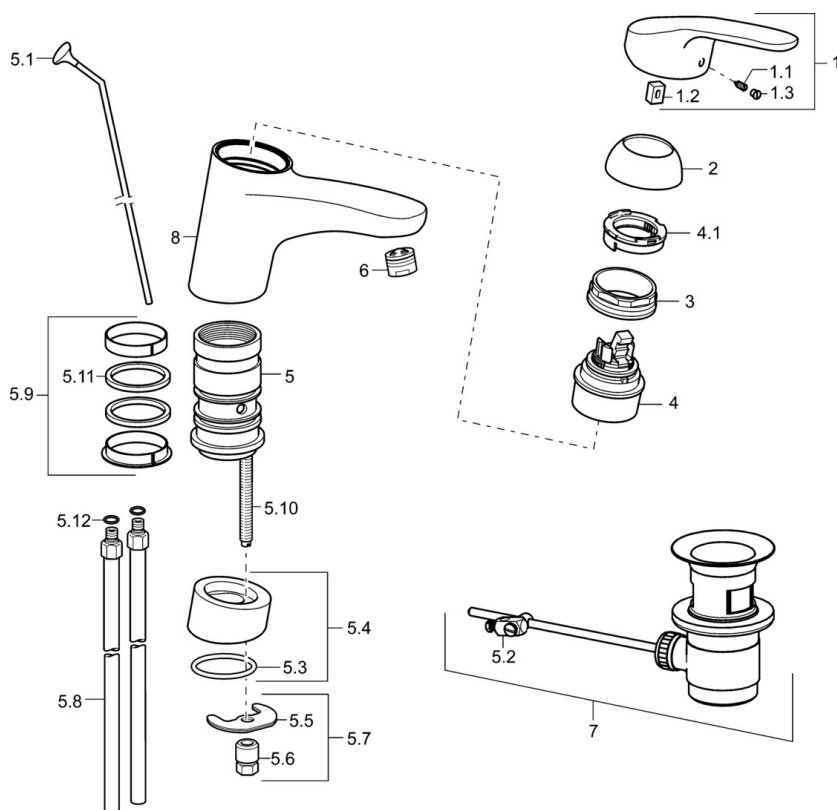

### Technické vlastnosti

Veľkosť DN (menovitý rozmer)	<b>DN15</b>
Dodávka teplej vody	<b>max. +80°C</b>
Pracovný tlak	<b>0.5-10 bar</b>
Spojovacia veľkosť	<b>Ø10</b>
Projection	<b>157 mm</b>
Materiál	<b>Mosadz</b>

### SP01192183

	Názov	Kód
1	Ovládacia rukoväť, L=93 mm	01880083
1	Dlhý páka, L=138	01880076
1.1	Skrutka, M5x8, SW2.5	59904755
1.2	Klzné puzdro	59904778
1.3	Záslepka Sivá	59912112
2	Krytka	59912647
3	Upevňovacia skrutka, M50x1, SW45	59904890
4	Kartuš, 4.8 eco	59904601
4.1	Hot water limiter	59904759
5.1	Ovládacie tiahlo Ukončené	59914050
5.2	Spojovací diel tiahla	59904624
5.4	Vymedzovacia podložka	59914051
5.5		59904765
5.6	Skrutka, M8x1, SW13	59904766
5.7	Upevňovací set	59910749
5.8	Spojovacie potrubie, L=430, M10x1	59912550
5.9	Tesnenie sada	59912646
5.10	Upevňovacia skrutka, M8x1, L=140	59912474
5.11	Tesnenie, 40.3x6	59911387
5.12	O-krúžok, d 7.65x1.78	59902337
6	Aerator, M24x1 (2011-)	59913739
7	Vypúšťací ventil umývadla	59904620
8	Výtokové rameno Ukončené	59914052