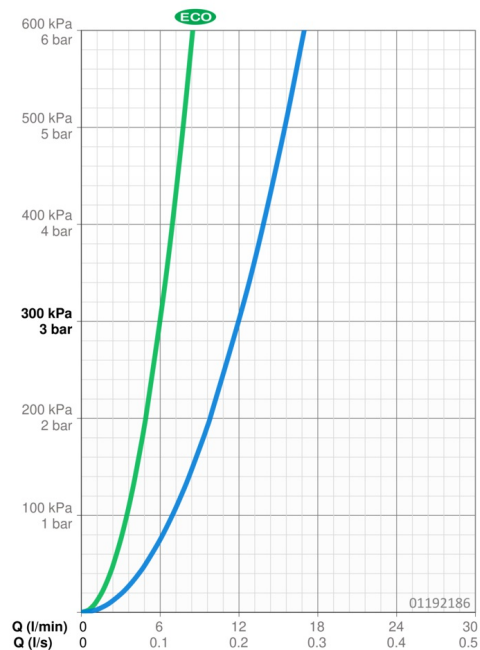

Technické údaje

Vlastnosti prietoku

Prietok Eco pri 3 bar	6.0 l/min
Prietok pri tlaku 3 bar	12.0 l/min

Technické vlastnosti

Veľkosť DN (menovitý rozmer)	DN15
Dodávka teplej vody	max. +80°C
Pracovný tlak	0.5-10 bar
Spojovacia veľkosť	Ø10
Projection	157 mm
Materiál	Mosadz

Predpisy

Norma EN	EN 817
Trieda hlučnosti	I (ISO 3822)

Schválenia a Prehlásenia

KIWA	K6116/08
ABP	P-IX 29887/IA
Vyhĺásenie o zhode	DoC