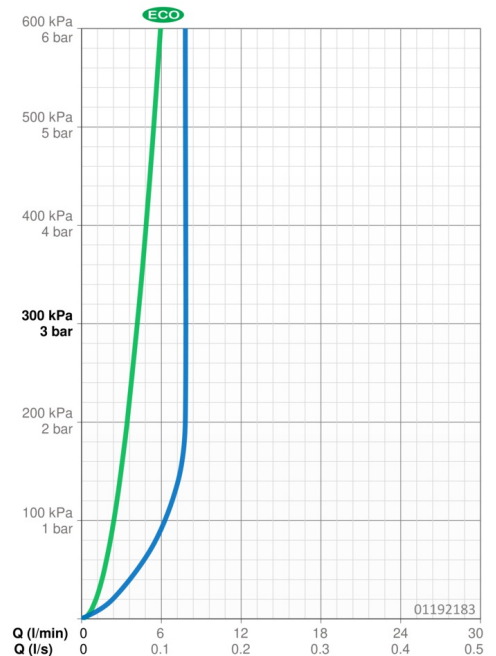

Technické údaje

Vlastnosti prietoku

Prietok Eco pri 3 bar	4.2 l/min
Prietok pri tlaku 3 bar (s ovládačom prietoku)	7.8 l/min

Technické vlastnosti

Veľkosť DN (menovitý rozmer)	DN15
Dodávka teplej vody	max. +80°C
Pracovný tlak	0.5-10 bar
Spojovacia veľkosť	Ø 10 mm
Projection	157 mm
Spätná klapka (STN EN 1717)	AA
Materiál	Mosadz

Predpisy

Norma EN	EN 817
Trieda hlučnosti	I (ISO 3822)

Schválenia a Prehlásenia

KIWA	K6116/08
ABP	P-IX 29887/IA
Vyhľadanie o zhode	DoC