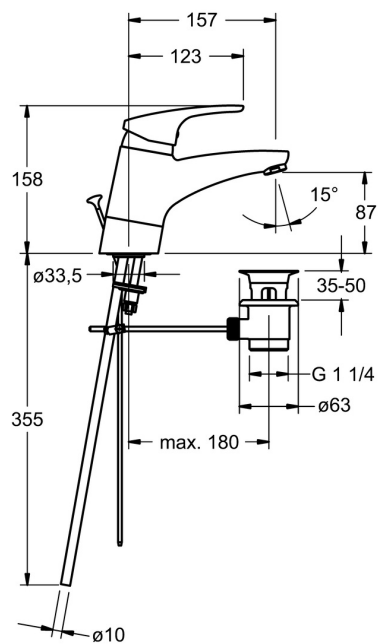

EAN: 4015474271210
static.hansa.com/01192183

- Umývadlo
- Jednopáková
- Stojanková
- Chróm
- Otočné výtokové rameno
- PCA® - aerátor s konštantným prietokom vody aj pri kolísaní tlaku
- Páka so symbolom teplej a studenej vody, Jedna ovládacia páka / rukoväť
- Odtoková garnitúra s tiahlom
- Funkcie pre nastavenie maximálnej teploty a prietoku vody, Nastaviteľný obmedzovač teploty vody (súčasť dodávky, možnosť dodatočnej inštalácie)
- \varnothing 48 mm keramická Eco kartuša pre ovládanie teploty a prietoku vody
- Medené pripojovacie trubičky
- Telo batérie z mosadze DZR

Technické údaje

Vlastnosti prietoku

Prietok Eco pri 3 bar	4.2 l/min
Prietok pri tlaku 3 bar (s ovládačom prietoku)	7.8 l/min

Technické vlastnosti

Veľkosť DN (menovitý rozmer)	DN15
Dodávka teplej vody	max. +80°C
Pracovný tlak	0.5-10 bar
Spojovacia veľkosť	Ø 10 mm
Projection	157 mm
Spätná klapka (STN EN 1717)	AA
Materiál	Mosadz

Predpisy

Norma EN	EN 817
Trieda hlučnosti	I (ISO 3822)

Schválenia a Prehlásenia

KIWA	K6116/08
ABP	P-IX 29887/IA
Vyhľadanie o zhode	DoC

Náhradné diely

SP01192183

	Názov	Kód
1	Ovládacia rukoväť, L=93 mm	01880083
1	Dlhý páka, L=138	01880076
1.1	Skrutka, M5x8, SW2.5	59904755
1.2	Klzné puzdro	59904778
1.3	Záslepka Sivá	59912112
2	Krytka	59912647
3	Upevňovacia skrutka, M50x1, SW45	59904890
4	Kartuš, 4.8 eco	59904601
4.1	Hot water limiter	59904759
5.1	Ovládacie tiahlo Ukončené	59914050
5.2	Spojovací diel tiahla	59904624
5.4	Vymedzovacia podložka	59914051
5.5		59904765
5.6	Skrutka, M8x1, SW13	59904766
5.7	Upevňovací set	59910749
5.8	Spojovacie potrubie, L=430, M10x1	59912550
5.9	Tesnenie sada	59912646
5.10	Upevňovacia skrutka, M8x1, L=140	59912474
5.11	Tesnenie, 40.3x6	59911387
5.12	O-krúžok, d 7.65x1.78	59902337
6	Aerator, M24x1 (2011-)	59913739
7	Vypúšťací ventil umývadla	59904620
8	Výtokové rameno Ukončené	59914052