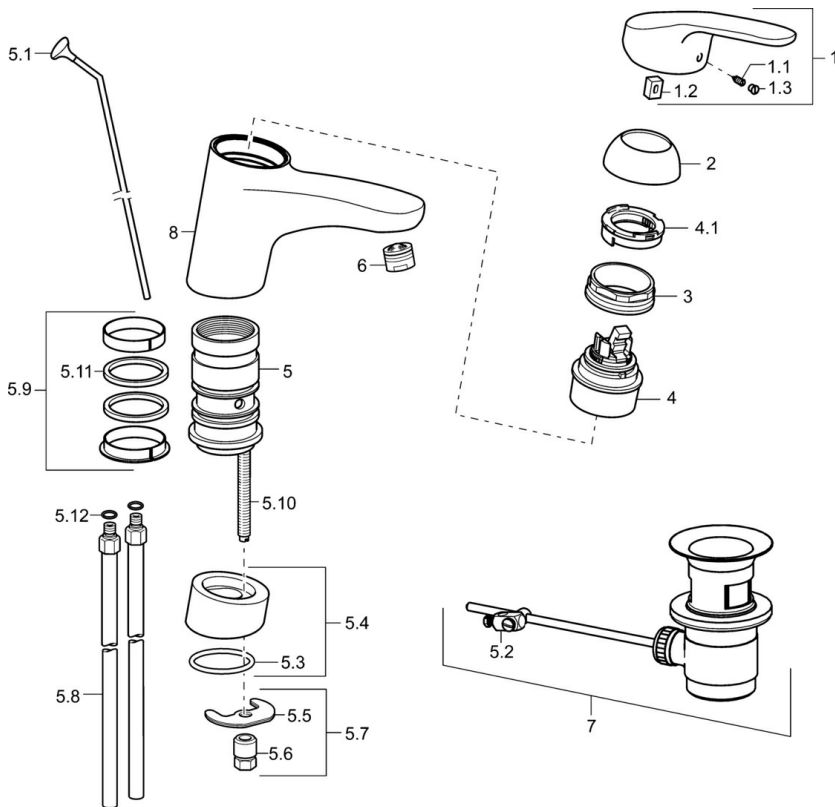

EAN: 4015474271210
static.hansa.com/01192183

- Umývadlo
- Jednopáková
- Stojanková
- Chróm
- Otočné výtokové rameno
- PCA® - aerátor s konštantným prietokom vody aj pri kolísaní tlaku
- Páka so symbolom teplej a studenej vody, Jedna ovládacia páka / rukoväť
- Odtoková garnitúra s tiahlom
- Funkcie pre nastavenie maximálnej teploty a prietoku vody, Nastaviteľný obmedzovač teploty vody (súčasť dodávky, možnosť dodatočnej inštalácie)
- \varnothing 48 mm keramická Eco kartuša pre ovládanie teploty a prietoku vody
- Medené pripojovacie trubičky
- Telo batérie z mosadze DZR

Technické údaje

Vlastnosti prietoku

Prietok Eco pri 3 bar	4.2 l/min
Prietok pri tlaku 3 bar (s ovládačom prietoku)	7.8 l/min

Technické vlastnosti

Veľkosť DN (menovitý rozmer)	DN15
Dodávka teplej vody	max. +80°C
Pracovný tlak	0.5-10 bar
Spojovacia veľkosť	Ø 10 mm
Projection	157 mm
Spätná klapka (STN EN 1717)	AA
Materiál	Mosadz

Predpisy

Norma EN	EN 817
Trieda hlučnosti	I (ISO 3822)

Schválenia a Prehlásenia

KIWA	K6116/08
ABP	P-IX 29887/IA
Vyhľadanie o zhode	DoC

Náhradné diely

SP01192183

	Názov	Kód
1	Ovládacia rukoväť, L=93 mm	01880083
1	Dlhý páka, L=138	01880076
1.1	Skrutka, M5x8, SW2.5	59904755
1.2	Klzné puzdro	59904778
1.3	Záslepka Sivá	59912112
2	Krytka	59912647
3	Upevňovacia skrutka, M50x1, SW45	59904890
4	Kartuš, 4.8 eco	59904601
4.1	Hot water limiter	59904759
5.1	Ovládacie tiahlo Ukončené	59914050
5.2	Spojovací diel tiahla	59904624
5.4	Vymedzovacia podložka	59914051
5.5		59904765
5.6	Skrutka, M8x1, SW13	59904766
5.7	Upevňovací set	59910749
5.8	Spojovacie potrubie, L=430, M10x1	59912550
5.9	Tesnenie sada	59912646
5.10	Upevňovacia skrutka, M8x1, L=140	59912474
5.11	Tesnenie, 40.3x6	59911387
5.12	O-krúžok, d 7.65x1.78	59902337
6	Aerator, M24x1 (2011-)	59913739
7	Vypúšťací ventil umývadla	59904620
8	Výtokové rameno Ukončené	59914052