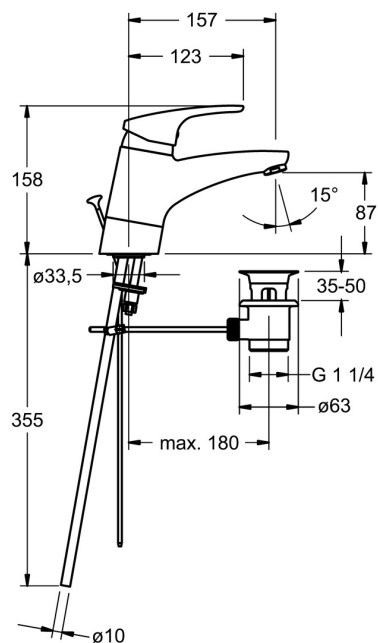

EAN: 4015474271210  
[static.hansa.com/01192183](http://static.hansa.com/01192183)

- Wastafel
- Eengreeps
- Wastafelmontage
- Chroom
- Draaibare uitloop
- PCA® mousseur voor een drukonafhankelijke doorstroom
- Henden met warm-koud-aanduiding, Eengreeps bediend
- Afvoergarnituur met trekstang
- Temperatuurbegrenzer, Temperatuurbegrenzer (achteraf instelbaar)
- $\varnothing$  48 mm keramisch Eco binnenwerk voor debiet en temperatuur instelling
- Koperen aansluitpijpen
- Kraanhuis gemaakt van DZR messing

### Doorstromingseigenschappen

Verlaagde doorstroomhoeveelheid bij 3 bar	<b>4.2 l/min</b>
Doorstroomhoeveelheid bij 3 bar (met debietregelaar)	<b>7.8 l/min</b>

### Technische eigenschappen

DN-maat	<b>DN15</b>
Warmwatertoevoer	<b>max. +80°C</b>
Werkdruk	<b>0.5-10 bar</b>
Aansluitmaat	<b>Ø 10 mm</b>
Projection	<b>157 mm</b>
Terugstroom beveiliging (EN1717)	<b>AA</b>
Materiaal	<b>brass</b>

### SP01192183

	Naam	Code
1	Hendel, L=93 mm Chrom	01880083
1	Lange hendel, L=138 Chrom	01880076
1.1	Schroef, M5x8, SW2.5	59904755
1.2	Joint klassiek uitloop	59904778
1.3	Sierdop Grijs	59912112
2	Kap Chrom	59912647
3	Bevestigingsschroeven, M50x1, SW45	59904890
4	Binnenwerk, 4.8 eco	59904601
4.1	Hot water limiter	59904759
5.1	Trekstang Chrom Stopgezet	59914050
5.2	Gewrichtstuk	59904624
5.4	Afstandhouder Chrom	59914051
5.5	Fixing plate	59904765
5.6	Schroef, M8x1, SW13	59904766
5.7	Bevestigingsset	59910749
5.8	Koppelingsbuisdeel], L=430, M10x1	59912550
5.9	Dichting	59912646
5.10	Bevestigingsschroeven, M8x1, L=140	59912474
5.11	Dichting, 40.3x6	59911387
5.12	O-ring, d 7.65x1.78	59902337
6	Mousseur, M24x1 (2011-)	59913739
7	Wastegarnituur Chrom	59904620
8	Uitloop Chrom Stopgezet	59914052