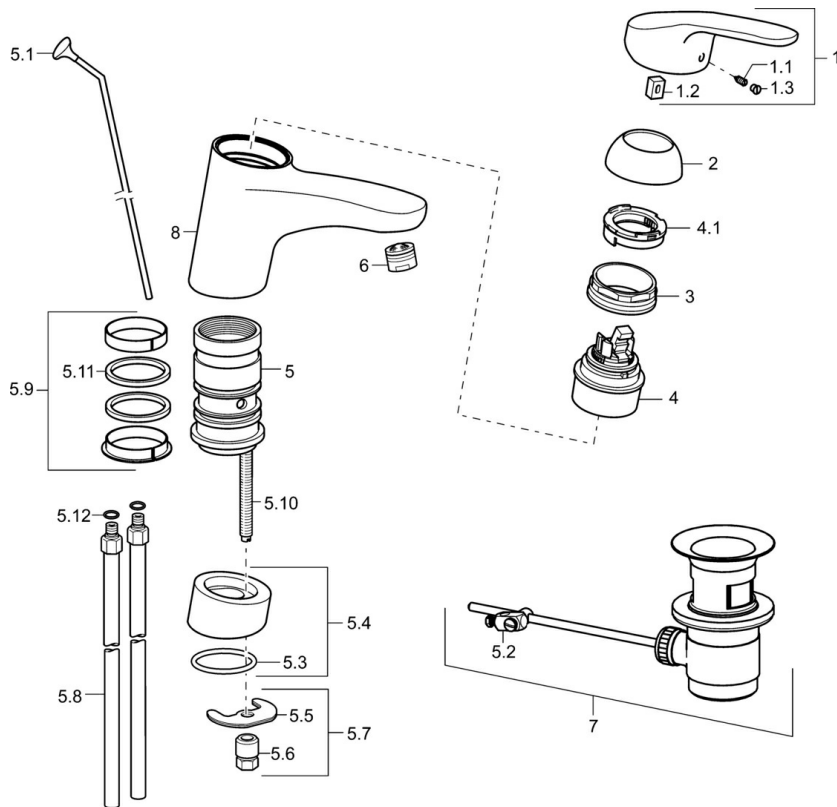

EAN: 4015474271210  
[static.hansa.com/01192183](http://static.hansa.com/01192183)

- Wastafel
- Eengreeps
- Wastafelmontage
- Chroom
- Draaibare uitloop
- PCA® mousseur voor een drukonafhankelijke doorstroom
- Henden met warm-koud-aanduiding, Eengreeps bediend
- Afvoergarnituur met trekstang
- Temperatuurbegrenzer, Temperatuurbegrenzer (achteraf instelbaar)
- $\varnothing$  48 mm keramisch Eco binnenwerk voor debiet en temperatuur instelling
- Koperen aansluitpijpen
- Kraanhuis gemaakt van DZR messing

### Technische eigenschappen

DN-maat	<b>DN15</b>
Warmwatertoevoer	<b>max. +80°C</b>
Werkdruk	<b>0.5-10 bar</b>
Aansluitmaat	<b>Ø 10 mm</b>
Projection	<b>157 mm</b>
Terugstroom beveiliging (EN1717)	<b>AA</b>
Materiaal	<b>brass</b>

### SP01192183

	Naam	Code
1	Hendel, L=93 mm Chrom	01880083
1	Lange hendel, L=138 Chrom	01880076
1.1	Schroef, M5x8, SW2.5	59904755
1.2	Joint klassiek uitloop	59904778
1.3	Sierdop Grijs	59912112
2	Kap Chrom	59912647
3	Bevestigingsschroeven, M50x1, SW45	59904890
4	Binnenwerk, 4.8 eco	59904601
4.1	Hot water limiter	59904759
5.1	Trekstang Chrom Stopgezet	59914050
5.2	Gewrichtstuk	59904624
5.4	Afstandhouder Chrom	59914051
5.5	Fixing plate	59904765
5.6	Schroef, M8x1, SW13	59904766
5.7	Bevestigingsset	59910749
5.8	Koppelingsbuisdeel], L=430, M10x1	59912550
5.9	Dichting	59912646
5.10	Bevestigingsschroeven, M8x1, L=140	59912474
5.11	Dichting, 40.3x6	59911387
5.12	O-ring, d 7.65x1.78	59902337
6	Mousseur, M24x1 (2011-)	59913739
7	Wastegarnituur Chrom	59904620
8	Uitloop Chrom Stopgezet	59914052