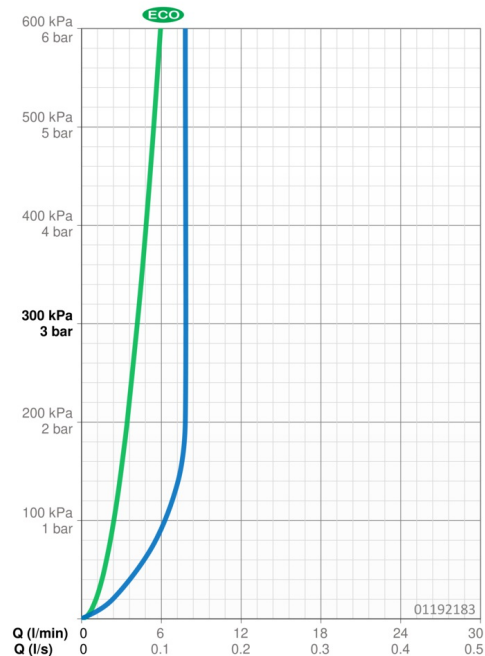

Technische gegevens

Doorstromingseigenschappen

Verlaagde doorstroomhoeveelheid bij 3 bar	4.2 l/min
Doorstroomhoeveelheid bij 3 bar (met debietregelaar)	7.8 l/min

Technische eigenschappen

DN-maat	DN15
Warmwatertoevoer	max. +80°C
Werkdruk	0.5-10 bar
Aansluitmaat	Ø 10 mm
Projection	157 mm
Terugstroom beveiliging (EN1717)	AA
Materiaal	brass

Voorschriften

EN-norm	EN 817
Geluidsklasse	I (ISO 3822)

Toestemmingen en Verklaringen

KIWA	K6116/08
ABP	P-IX 29887/IA
Verklaring van overeenstemming	DoC