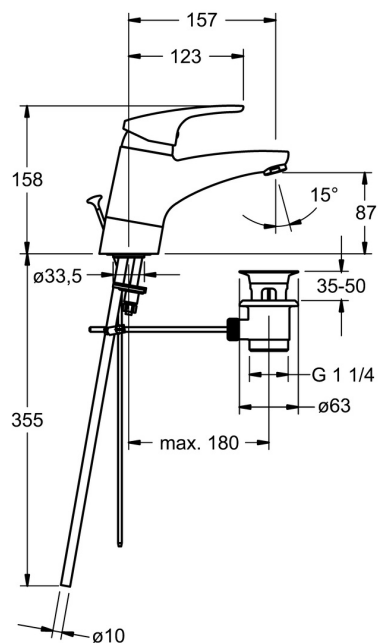

EAN: 4015474271210  
[static.hansa.com/01192183](http://static.hansa.com/01192183)

- Lavabo
- Monocomando
- Montaggio d'appoggio
- Cromo
- Bocca orientabile
- PCA® portata costante indipendentemente dalle variazioni di pressione
- Leva con simbolo F+C, Leva/Manopola monocomando
- Piletta di scarico con astina saltarello
- Limitatore di temperatura, Limitatore di temperatura regolabile
- Cartuccia a dischi ceramici  $\phi$  48mm (Eco)
- Collegamento con tubo
- Ottone DZR

### Caratteristiche flusso

Eco-flusso di portata a 3 bar	<b>4.2 l/min</b>
Portata 3 bar (con limitatore di flusso)	<b>7.8 l/min</b>

### Caratteristiche tecniche

Misura DN (dimensione nominale)	<b>DN15</b>
Fornitura di acqua calda	<b>max. +80°C</b>
Pressione di esercizio	<b>0.5-10 bar</b>
Misura della connessione	<b>Ø 10 mm</b>
Projection	<b>157 mm</b>
Backflow prevention (EN1717)	<b>AA</b>
Materiale	<b>Ottone</b>

### SP01192183

	Nome	Codice
1	Leva, L=93 mm Cromo	01880083
1	Leva lunga, L=138 Cromo	01880076
1.1	Screw, M5x8, SW2.5	59904755
1.2	Adattatore	59904778
1.3	Tappo Grigio	59912112
2	Cappuccio Cromo	59912647
3	Viti di fissaggio, M50x1, SW45	59904890
4	Cartuccia, 4.8 eco	59904601
4.1	Hot water limiter	59904759
5.1	Asta saltarello Cromo Fuori produzione	59914050
5.2	Snodo	59904624
5.4	Distanziatori Cromo	59914051
5.5	Fixing plate	59904765
5.6	Screw, M8x1, SW13	59904766
5.7	Set di fissaggio	59910749
5.8	Tubo di accoppiamento, L=430, M10x1	59912550
5.9	Kit di guarnizione	59912646
5.10	Viti di fissaggio, M8x1, L=140	59912474
5.11	Giunto, 40.3x6	59911387
5.12	O-ring, d 7.65x1.78	59902337
6	Areatore, M24x1 (2011-)	59913739
7	Scarico a saltarello Cromo	59904620
8	Bocca Cromo Fuori produzione	59914052