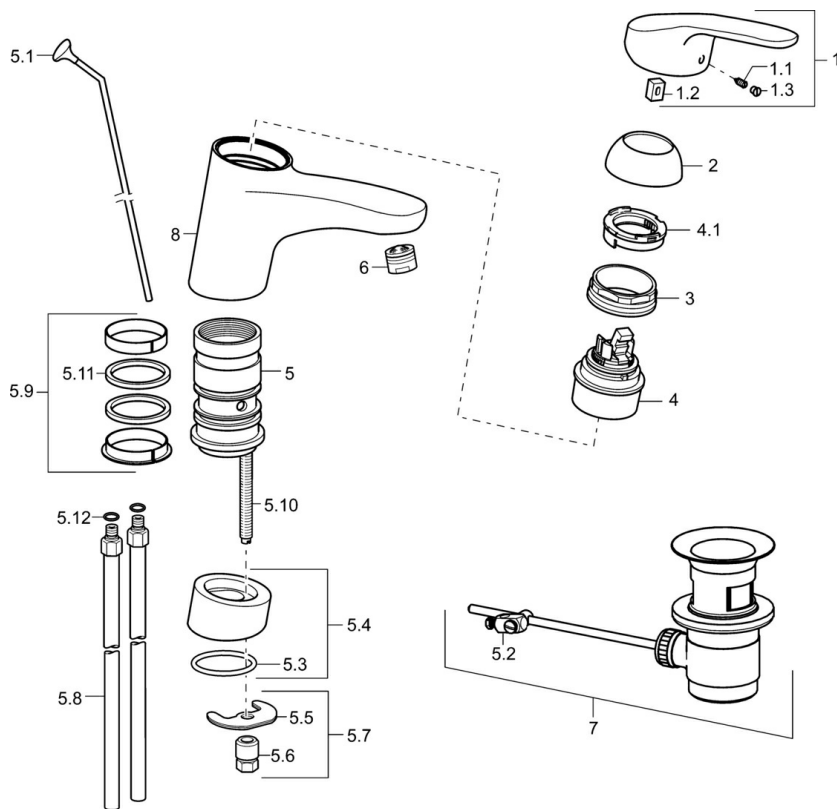

EAN: 4015474271210  
[static.hansa.com/01192183](http://static.hansa.com/01192183)

- Lavabo
- Monocomando
- Montaggio d'appoggio
- Cromo
- Bocca orientabile
- PCA® portata costante indipendentemente dalle variazioni di pressione
- Leva con simbolo F+C, Leva/Manopola monocomando
- Piletta di scarico con astina saltarello
- Limitatore di temperatura, Limitatore di temperatura regolabile
- Cartuccia a dischi ceramici  $\phi$  48mm (Eco)
- Collegamento con tubo
- Ottone DZR

### Caratteristiche tecniche

Misura DN (dimensione nominale)	<b>DN15</b>
Fornitura di acqua calda	<b>max. +80°C</b>
Pressione di esercizio	<b>0.5-10 bar</b>
Misura della connessione	<b>Ø 10 mm</b>
Projection	<b>157 mm</b>
Backflow prevention (EN1717)	<b>AA</b>
Materiale	<b>Ottone</b>

## Parti di ricambio

### SP01192183

	Nome	Codice
1	Leva, L=93 mm Cromo	01880083
1	Leva lunga, L=138 Cromo	01880076
1.1	Screw, M5x8, SW2.5	59904755
1.2	Adattatore	59904778
1.3	Tappo Grigio	59912112
2	Cappuccio Cromo	59912647
3	Viti di fissaggio, M50x1, SW45	59904890
4	Cartuccia, 4.8 eco	59904601
4.1	Hot water limiter	59904759
5.1	Asta saltarello Cromo Fuori produzione	59914050
5.2	Snodo	59904624
5.4	Distanziatori Cromo	59914051
5.5	Fixing plate	59904765
5.6	Screw, M8x1, SW13	59904766
5.7	Set di fissaggio	59910749
5.8	Tubo di accoppiamento, L=430, M10x1	59912550
5.9	Kit di guarnizione	59912646
5.10	Viti di fissaggio, M8x1, L=140	59912474
5.11	Giunto, 40.3x6	59911387
5.12	O-ring, d 7.65x1.78	59902337
6	Areatore, M24x1 (2011-)	59913739
7	Scarico a saltarello Cromo	59904620
8	Bocca Cromo Fuori produzione	59914052