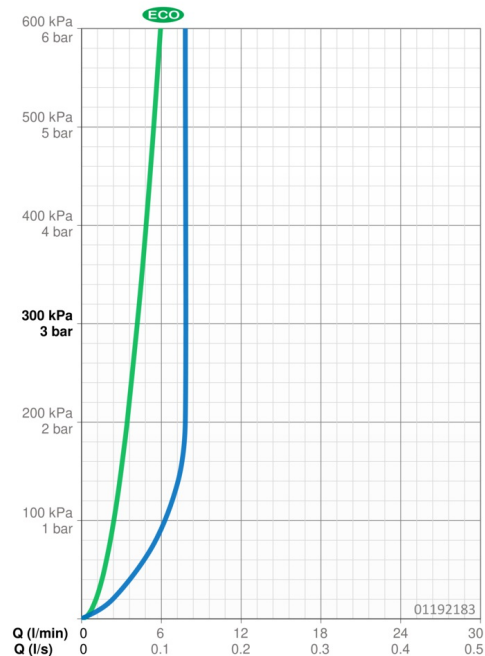

Dati tecnici

Caratteristiche flusso

Eco-flusso di portata a 3 bar	4.2 l/min
Portata 3 bar (con limitatore di flusso)	7.8 l/min

Caratteristiche tecniche

Misura DN (dimensione nominale)	DN15
Fornitura di acqua calda	max. +80°C
Pressione di esercizio	0.5-10 bar
Misura della connessione	Ø 10 mm
Projection	157 mm
Backflow prevention (EN1717)	AA
Materiale	Ottone

Norme

Standard EN	EN 817
Classe di rumorosità	I (ISO 3822)

Certificati/Dichiarazioni

KIWA	K6116/08
ABP	P-IX 29887/IA
Dichiarazione di conformità	DoC