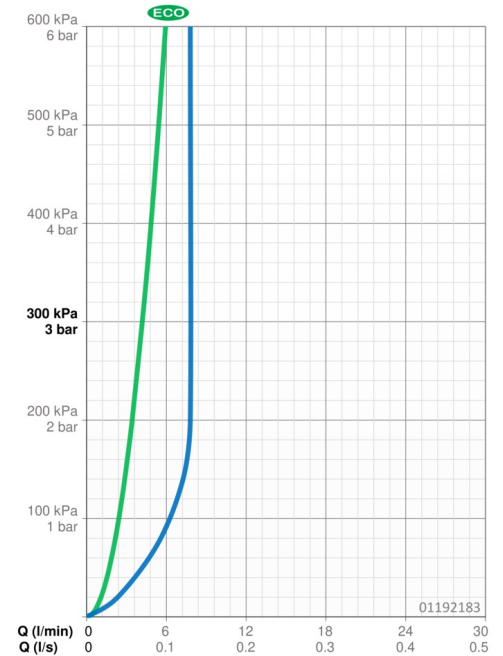

Caractéristiques techniques

Caractéristiques de débit

Eco-débit à 3 bar	4.2 l/min
Débit à 3 bar (avec limiteur de débit)	7.8 l/min

Caractéristiques techniques

Taille DN (diamètre nominal)	DN15
Alimentation en eau chaude	max. +80°C
Pression de service	0.5-10 bar
Taille de raccord	Ø 10 mm
Saillie	157 mm
Dispositif de protection (EN1717)	AA
Matériau	brass

Règlementations

Norme EN	EN 817
Classe acoustique	I (ISO 3822)

Certificats et normes

KIWA	K6116/08
ABP	P-IX 29887/IA
Déclaration de conformité	DoC