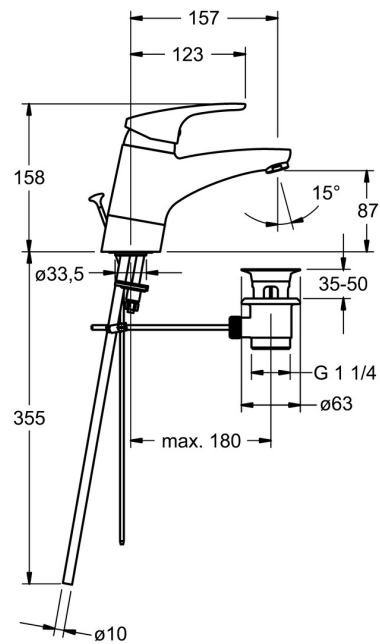

EAN: 4015474271210
static.hansa.com/01192183

- Lavabo
- Monocommande
- Montage sur plaque
- Chrome
- Bec pivotant
- PCA - Mousseur à débit constant indépendamment de la pression
- Levier avec symbole C+F, Levier monocommande
- Vidage avec tirette
- Limiteur de température et de débit, Limiteur de température ajustable
- Eco cartouche céramique de \varnothing 48 mm pour contrôle de température et de débit
- Raccordement par tubulures cuivre
- Corps en laiton DZR

Caractéristiques techniques

Caractéristiques de débit

Eco-débit à 3 bar	4.2 l/min
Débit à 3 bar (avec limiteur de débit)	7.8 l/min

Caractéristiques techniques

Taille DN (diamètre nominal)	DN15
Alimentation en eau chaude	max. +80°C
Pression de service	0.5-10 bar
Taille de raccord	Ø 10 mm
Saillie	157 mm
Dispositif de protection (EN1717)	AA
Matériau	brass

Règlementations

Norme EN	EN 817
Classe acoustique	I (ISO 3822)

Certificats et normes

KIWA	K6116/08
ABP	P-IX 29887/IA
Déclaration de conformité	DoC

Pièces de rechange

SP01192183

	Nom	Code
1	Levier, L=93 mm	01880083
1	Levier long, L=138	01880076
1.1	Vis, M5x8, SW2.5	59904755
1.2	Kit de joints pour bec	59904778
1.3	Capuchon Gris	59912112
2	Chape	59912647
3	Vis, M50x1, SW45	59904890
4	Cartouche, 4.8 eco	59904601
4.1	Hot water limiter	59904759
5.1	Tirette de vidage Arrêté	59914050
5.2	Joint	59904624
5.4	Plaques de compensation	59914051
5.5	Fixing plate	59904765
5.6	Vis, M8x1, SW13	59904766
5.7	Ensemble de fixation	59910749
5.8	Tuyau de raccordement, L=430, M10x1	59912550
5.9	Set de fixation pour bec	59912646
5.10	Vis, M8x1, L=140	59912474
5.11	Joint, 40.3x6	59911387
5.12	Joint, d 7.65x1.78	59902337
6	Aérateur, M24x1 (2011-)	59913739
7	Vidage	59904620
8	Bec Arrêté	59914052