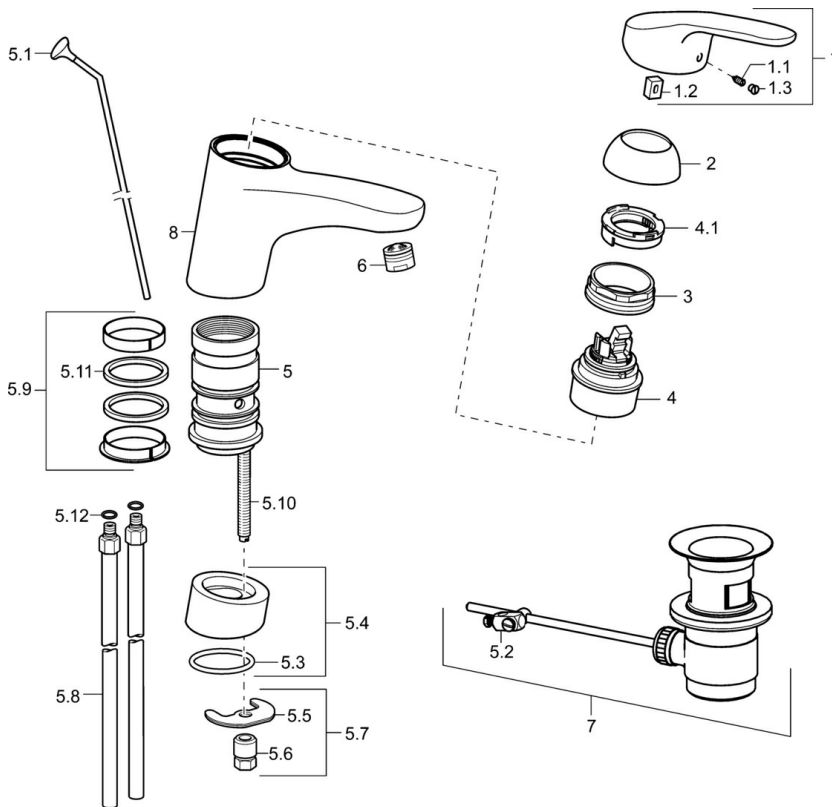

EAN: 4015474271210
static.hansa.com/01192183

- Lavabo
- Monocommande
- Montage sur plaque
- Chrome
- Bec pivotant
- PCA - Mousseur à débit constant indépendamment de la pression
- Levier avec symbole C+F, Levier monocommande
- Vidage avec tirette
- Limiteur de température et de débit, Limiteur de température ajustable
- Eco cartouche céramique de \varnothing 48 mm pour contrôle de température et de débit
- Raccordement par tubulures cuivre
- Corps en laiton DZR

Caractéristiques techniques

Caractéristiques de débit

Eco-débit à 3 bar	4.2 l/min
Débit à 3 bar (avec limiteur de débit)	7.8 l/min

Caractéristiques techniques

Taille DN (diamètre nominal)	DN15
Alimentation en eau chaude	max. +80°C
Pression de service	0.5-10 bar
Taille de raccord	Ø 10 mm
Saillie	157 mm
Dispositif de protection (EN1717)	AA
Matériau	brass

Règlementations

Norme EN	EN 817
Classe acoustique	I (ISO 3822)

Certificats et normes

KIWA	K6116/08
ABP	P-IX 29887/IA
Déclaration de conformité	DoC

Pièces de rechange

SP01192183

	Nom	Code
1	Levier, L=93 mm	01880083
1	Levier long, L=138	01880076
1.1	Vis, M5x8, SW2.5	59904755
1.2	Kit de joints pour bec	59904778
1.3	Capuchon Gris	59912112
2	Chape	59912647
3	Vis, M50x1, SW45	59904890
4	Cartouche, 4.8 eco	59904601
4.1	Hot water limiter	59904759
5.1	Tirette de vidage Arrêté	59914050
5.2	Joint	59904624
5.4	Plaques de compensation	59914051
5.5	Fixing plate	59904765
5.6	Vis, M8x1, SW13	59904766
5.7	Ensemble de fixation	59910749
5.8	Tuyau de raccordement, L=430, M10x1	59912550
5.9	Set de fixation pour bec	59912646
5.10	Vis, M8x1, L=140	59912474
5.11	Joint, 40.3x6	59911387
5.12	Joint, d 7.65x1.78	59902337
6	Aérateur, M24x1 (2011-)	59913739
7	Vidage	59904620
8	Bec Arrêté	59914052