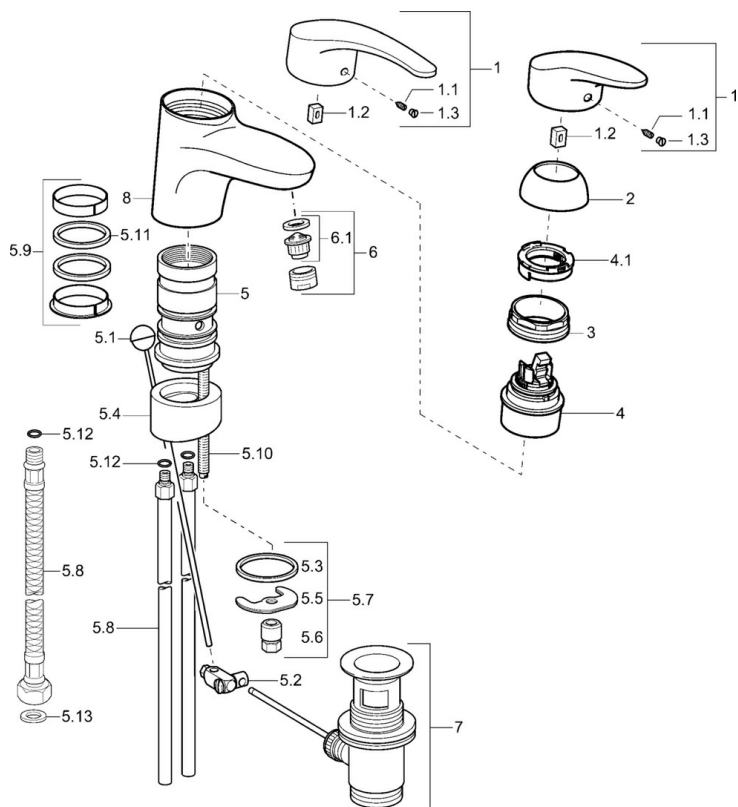

EAN: 4015474078451  
[static.hansa.com/0119217382](http://static.hansa.com/0119217382)

- Umývadlo
- Jednopaková
- Stojanková
- Biela
- Otočné výtokové rameno
- CASCADE® - aerátor
- Páka so symbolom teplej a studenej vody, Jedna ovládacia páka / rukoväť
- Odtoková garnitúra s tiahlom
- Funkcie pre nastavenie maximálnej teploty a prietoku vody, Nastaviteľný obmedzovač teploty vody (súčasť dodávky, možnosť dodatočnej inštalácie)
- Ø 48 mm keramická Eco kartuša pre ovládanie teploty a prietoku vody
- Medené pripojovacie trubičky
- Vodné cesty bez poniklovania

### Technické vlastnosti

Veľkosť DN (menovitý rozmer)	<b>DN15</b>
Dodávka teplej vody	<b>max. +80°C</b>
Pracovný tlak	<b>0.5-10 bar</b>
Spojovacia veľkosť	<b>Ø10</b>
Projection	<b>157 mm</b>
Materiál	<b>Mosadz</b>

### SP01192173

Název	Kód
1 Ovládací rukoväť, L=87 mm	59914195
1 Dlhý páka, L=138	01880076
1.1 Skrutka, M5x8, SW2.5	59904755
1.2 Klzné puzdro	59904778
1.3 Záslepka Sivá	59912112
2 Krytka	59912647
3 Upevňovacia skrutka, M50x1, SW45	59904890
4 Kartuš, 4.8 eco	59904601
4.1 Hot water limiter	59904759
5.1 Ovládacie tiahlo	59912505
5.2 Spojovací diel tiahla	59904624
5.3 Tesnenie, 37x48x3.5	59911422
5.5	59904765
5.6 Skrutka, M8x1, SW13	59904766
5.7 Upevňovací set	59910749
5.8 Spojovacie potrubie, L=430, M10x1	59912550
5.8 Flexibilná hadička, L=430, G3/8-M10x1	59912515
5.9 Tesnenie sada	59912646
5.10 Upevňovacia skrutka, M8x1, L=140	59912474
5.11 Tesnenie, 40.3x6	59911387
5.12 O-krúžok, d 7.65x1.78	59902337
5.13 Tesnenie, 9.5x14.4x2	59912551
6 Aerátor, M24x1 STD HC A	59902366
6 Aerátor, M24x1 A Biela Ukončené	59905419
6 Aerátor, M24x1 (2011-)	59913739
6.1 Aerátor, M22/24 A	59902081
7 Vypúšťací ventil umývadla	59904620
8 Výtokové rameno Ukončené	59912644