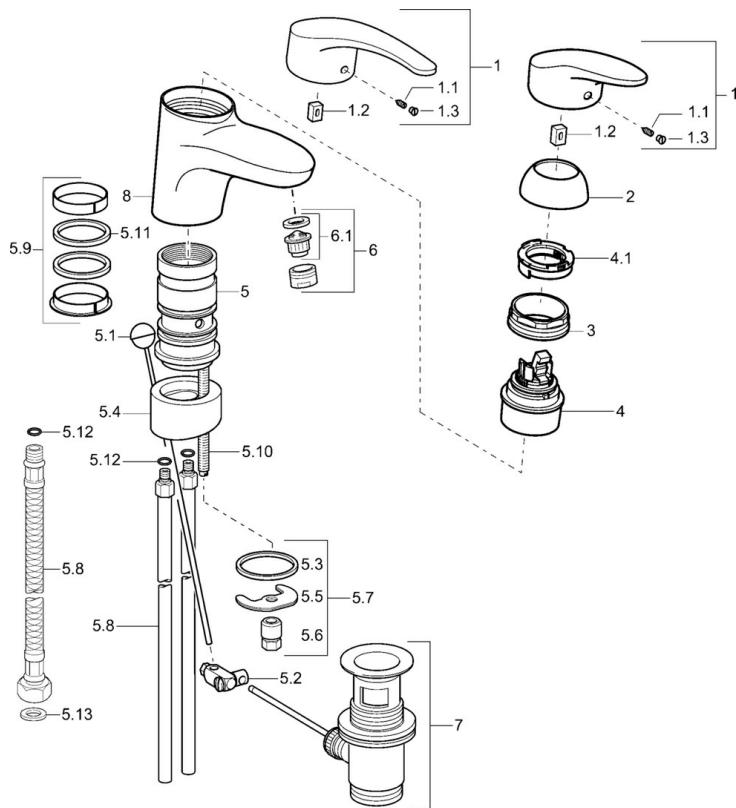

EAN: 4015474078451
static.hansa.com/0119217382

- Wastafel
- Eengreeps
- Wastafelmontage
- Wit
- Draaibare uitloop
- CASCADE® mousseur
- Hendel met warm-koud-aanduiding, Eengreeps bediend
- Afvoergarnituur met trekstang
- Temperatuurbegrenzer, Temperatuurbegrenzer (achteraf instelbaar)
- ø 48 mm keramisch Eco binnenwerk voor debiet en temperatuur instelling
- Koperen aansluitpijpen
- Oppervlakte met watercontact zonder nikkelcoating

Technische gegevens

Technische eigenschappen

DN-maat	DN15
Warmwatertoevoer	max. +80°C
Werkdruk	0.5-10 bar
Aansluitmaat	Ø10
Projection	157 mm
Materiaal	brass

Voorschriften

EN-norm	EN 817
---------	---------------

Reserveonderdelen

SP01192173

	Naam	Code
1	Hendel, L=87 mm	59914195
1	Lange hendel, L=138 Chromo	01880076
1.1	Schroef, M5x8, SW2.5	59904755
1.2	Joint klassiek uitloop	59904778
1.3	Sierdop Grijs	59912112
2	Kap Chromo	59912647
3	Bevestigingsschroeven, M50x1, SW45	59904890
4	Binnenwerk, 4.8 eco	59904601
4.1	Hot water limiter	59904759
5.1	Trekstang Chromo	59912505
5.2	Gewrichtstuk	59904624
5.3	Dichting, 37x48x3.5	59911422
5.5	Fixing plate	59904765
5.6	Schroef, M8x1, SW13	59904766
5.7	Bevestigingsset	59910749
5.8	Koppelingsbuisdeel], L=430, M10x1	59912550
5.8	Flexibele aansluitingen, L=430, G3/8-M10x1	59912515
5.9	Dichting	59912646
5.10	Bevestigingsschroeven, M8x1, L=140	59912474
5.11	Dichting, 40.3x6	59911387
5.12	O-ring, d 7.65x1.78	59902337
5.13	Dichting, 9.5x14.4x2	59912551
6	Mousseur, M24x1 STD HC A Chromo	59902366
6	Mousseur, M24x1 A Wit Stopgezet	59905419
6	Mousseur, M24x1 (2011-)	59913739
6.1	Mousseur, M22/24 A	59902081
7	Wastegarnituur Chromo	59904620
8	Uitloop Chromo Stopgezet	59912644