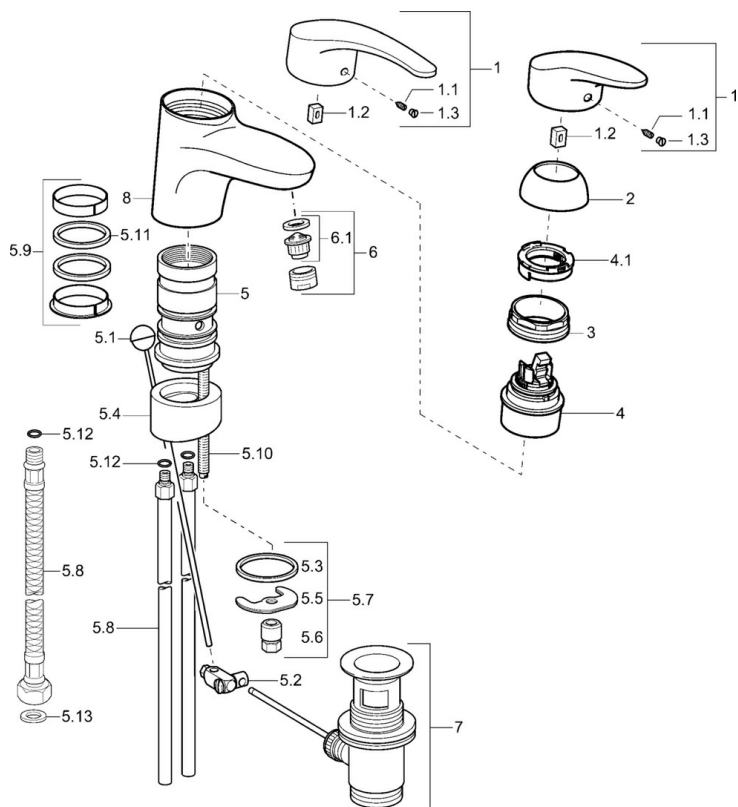

EAN: 4015474078451
static.hansa.com/0119217382

- Lavabo
- Monocomando
- Montaggio d'appoggio
- Bianco
- Bocca orientabile
- Rompigetto Standard
- Leva con simbolo F+C, Leva/Manopola monocomando
- Piletta di scarico con astina saltarello
- Limitatore di temperatura, Limitatore di temperatura regolabile
- Cartuccia a dischi ceramici ϕ 48mm (Eco)
- Collegamento con tubo
- Condotti acqua senza rivestimento in nichel

Dati tecnici

Caratteristiche tecniche

Misura DN (dimensione nominale)	DN15
Fornitura di acqua calda	max. +80°C
Pressione di esercizio	0.5-10 bar
Misura della connessione	ϕ10
Projection	157 mm
Materiale	Ottone

Norme

Standard EN	EN 817
-------------	---------------

Parti di ricambio

SP01192173

	Nome	Codice
1	Leva, L=87 mm	59914195
1	Leva lunga, L=138 Cromo	01880076
1.1	Screw, M5x8, SW2.5	59904755
1.2	Adattatore	59904778
1.3	Tappo Grigio	59912112
2	Cappuccio Cromo	59912647
3	Viti di fissaggio, M50x1, SW45	59904890
4	Cartuccia, 4,8 eco	59904601
4.1	Hot water limiter	59904759
5.1	Asta saltarello Cromo	59912505
5.2	Snodo	59904624
5.3	Giunto, 37x48x3.5	59911422
5.5	Fixing plate	59904765
5.6	Screw, M8x1, SW13	59904766
5.7	Set di fissaggio	59910749
5.8	Tubo di accoppiamento, L=430, M10x1	59912550
5.8	Cannette flessibili, L=430, G3/8-M10x1	59912515
5.9	Kit di guarnizione	59912646
5.10	Viti di fissaggio, M8x1, L=140	59912474
5.11	Giunto, 40.3x6	59911387
5.12	O-ring, d 7.65x1.78	59902337
5.13	Giunto, 9.5x14.4x2	59912551
6	Aeratore, M24x1 STD HC A Cromo	59902366
6	Aeratore, M24x1 A Bianco Fuori produzione	59905419
6	Aeratore, M24x1 (2011-)	59913739
6.1	Aeratore, M22/24 A	59902081
7	Scarico a saltarello Cromo	59904620
8	Bocca Cromo Fuori produzione	59912644