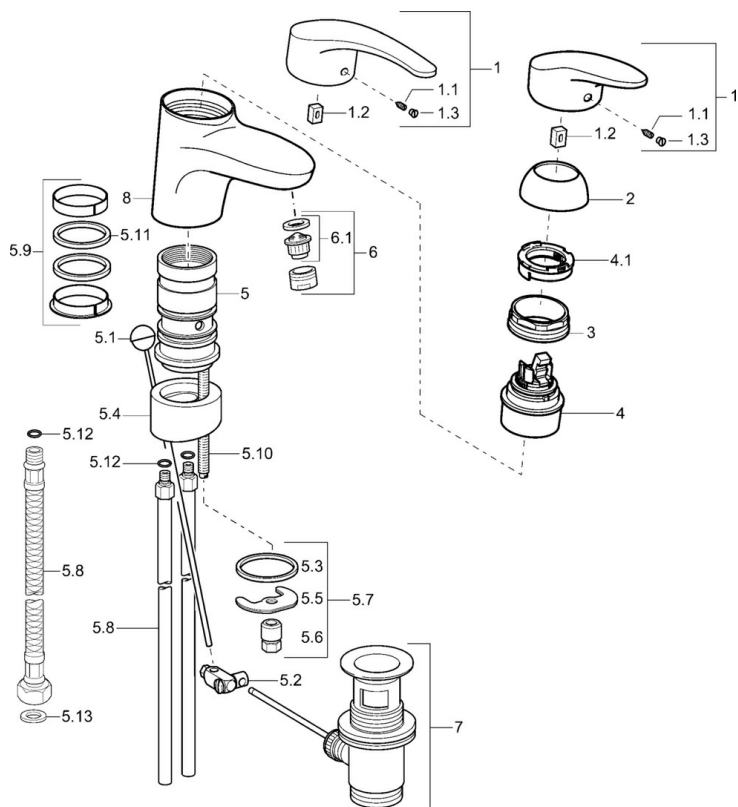

EAN: 4015474078451  
[static.hansa.com/0119217382](https://static.hansa.com/0119217382)

- Lavabo
- Monocommande
- Montage sur plaque
- Blanc
- Bec pivotant
- CASCADE®
- Levier avec symbole C+F, Levier monocommande
- Vidage avec tirette
- Limiteur de température et de débit, Limiteur de température ajustable
- Eco cartouche céramique de  $\varnothing$  48 mm pour contrôle de température et de débit
- Raccordement par tubulures cuivre
- Voies d'eau sans revêtement de nickel

## Caractéristiques techniques

### Caractéristiques techniques

Taille DN (diamètre nominal)	<b>DN15</b>
Alimentation en eau chaude	<b>max. +80°C</b>
Pression de service	<b>0.5-10 bar</b>
Taille de raccord	<b>Ø10</b>
Saillie	<b>157 mm</b>
Matériau	<b>brass</b>

### SP01192173

	Nom	Code
1	Levier, L=87 mm	59914195
1	Levier long, L=138	01880076
1.1	Vis, M5x8, SW2.5	59904755
1.2	Kit de joints pour bec	59904778
1.3	Capuchon Gris	59912112
2	Chape	59912647
3	Vis, M50x1, SW45	59904890
4	Cartouche, 4,8 eco	59904601
4.1	Hot water limiter	59904759
5.1	Tirette de vidage	59912505
5.2	Joint	59904624
5.3	Joint, 37x48x3.5	59911422
5.5	Fixing plate	59904765
5.6	Vis, M8x1, SW13	59904766
5.7	Ensemble de fixation	59910749
5.8	Tuyau de raccordement, L=430, M10x1	59912550
5.8	Flexible d'alimentation, L=430, G3/8-M10x1	59912515
5.9	Set de fixation pour bec	59912646
5.10	Vis, M8x1, L=140	59912474
5.11	Joint, 40.3x6	59911387
5.12	Joint, d 7.65x1.78	59902337
5.13	Joint, 9.5x14.4x2	59912551
6	Aérateur, M24x1 STD HC A	59902366
6	Aérateur, M24x1 A Blanc Arrêté	59905419
6	Aérateur, M24x1 (2011-)	59913739
6.1	Aérateur, M22/24 A	59902081
7	Vidage	59904620
8	Bec Arrêté	59912644