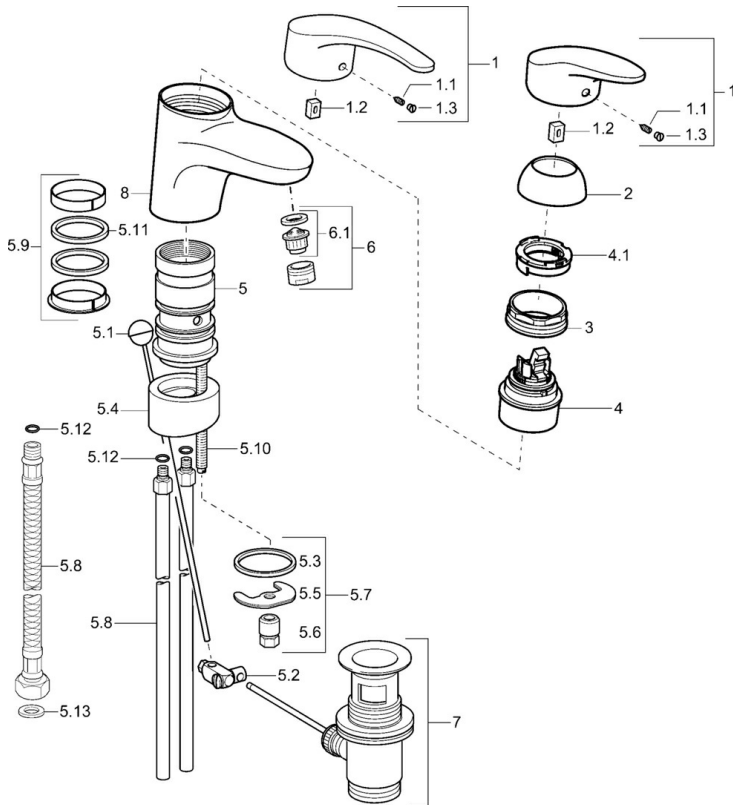

EAN: 4015474078451
static.hansa.com/0119217382

- Waschtisch
- Einhebelmischer
- Standmontage
- Weiss
- Schwenkbarer Auslauf
- CASCADE® Strahlregler
- Hebel mit W+K-Kennzeichnung, Einhandbedienhebel/Griff
- Ablaufgarnitur mit Zugstange
- Temperaturbegrenzer, Heißwassersperre einstellbar (im Lieferumfang enthalten)
- HANSAECO ø 4.8 Steuerpatrone mit keramischen Dichtscheiben zur Wassermengen- und Temperatureinstellung. Wasserbremse bei ca. 60% Wassermenge
- Anschluss über Kupferrohre
- Wasserwege ohne Nickelbeschichtung

Technische Daten

Technische Eigenschaften

DN-Größe (Nennmaß)	DN15
Warmwasserversorgung	max. +80°C
Arbeitsdruck	0.5-10 bar
Anschlussgröße	Ø10
Ausladung	157 mm
Werkstoff	Messing

Vorschriften

EN Standard	EN 817
-------------	---------------

Ersatzteile

SP01192173

	Name	Art.-Nr.
1	Hebel, L=87 mm	59914195
1	Langer Hebel, L=138	01880076
1.1	Schraube, M5x8, SW2.5	59904755
1.2	Kunststoffadapter	59904778
1.3	Dekorkappe Grau	59912112
2	Abdeckkappe	59912647
3	Befestigungsschraube, M50x1, SW45	59904890
4	Kartusche, 4.8 eco	59904601
4.1	Warmwasser Begrenzer	59904759
5.1	Zugstange mit Knopf	59912505
5.2	Gelenkstück	59904624
5.3	Dichtung, 37x48x3.5	59911422
5.5	Befestigungsplatte	59904765
5.6	Schraube, M8x1, SW13	59904766
5.7	Befestigungssatz	59910749
5.8	Anschlussrohr, L=430, M10x1	59912550
5.8	Anschlußschlauch, L=430, G3/8-M10x1	59912515
5.9	Dichtungskit	59912646
5.10	Befestigungsschraube, M8x1, L=140	59912474
5.11	Dichtung, 40.3x6	59911387
5.12	O-Ring, d 7.65x1.78	59902337
5.13	Dichtung, 9.5x14.4x2	59912551
6	Luftsprudler, M24x1 STD HC A	59902366
6	Luftsprudler, M24x1 A Weiss Ausgelaufen	59905419
6	Luftsprudler, M24x1 (2011-)	59913739
6.1	Luftsprudler, M22/24 A	59902081
7	Ablaufgarnitur	59904620
8	Auslauf Ausgelaufen	59912644