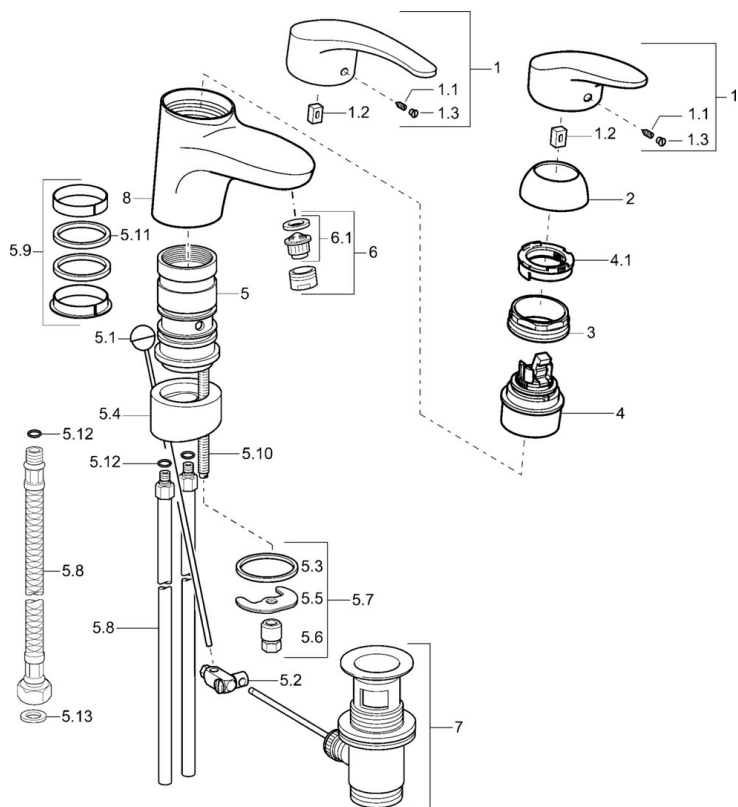

EAN: 4015474078451
static.hansa.com/0119217382

- Umyvadlo
- Jednopáková
- Stojánková
- Bílá
- Otočné výtokové rameno
- CASCADE® aerátor
- Páka se symboly teplé a studené vody, Jedna ovládací páka / rukojeť
- Mechanický uzávěr odpadu s táhlem
- Funkce pro nastavení maximální teploty a průtoku vody, Nastavitelný omezovač teploty vody (součástí dodávky, možnost dodatečné instalace)
- Ø 48 mm keramická eco kartuše pro ovládání teploty a průtoku vody
- Měděné přípojovací trubky
- Vodní cesty bez poniklování

Technické údaje

Technické vlastnosti

Velikost DN (jmenovitý rozměr)	DN15
Zdroj teplé vody	max. +80°C
Pracovní tlak	0.5-10 bar
Velikost přípojky	Ø10
Projection	157 mm
Materiál	Mosaz

Předpisy

Norma EN	EN 817
----------	---------------

Náhradní díly

SP01192173

	Název	Kód
1	Páka, L=87 mm	59914195
1	Dlouhá páka, L=138	01880076
1.1	Šroub, M5x8, SW2.5	59904755
1.2	Kluzné pouzdro (osazené)	59904778
1.3	Záslepka Šedá	59912112
2	Krytka	59912647
3	Upevňovací šroub, M50x1, SW45	59904890
4	Kartuše, 4.8 eco	59904601
4.1	Hot water limiter	59904759
5.1	Ovládací táhlo vypouštěcího ventilu	59912505
5.2	Spojovací díl táhel	59904624
5.3	Těsnění, 37x48x3.5	59911422
5.5	Upevňovací deska	59904765
5.6	Šroub, M8x1, SW13	59904766
5.7	Upevňovací set	59910749
5.8	Šroubení, L=430, M10x1	59912550
5.8	Flexibilní hadička, L=430, G3/8-M10x1	59912515
5.9	Těsnící sada	59912646
5.10	Upevňovací šroub, M8x1, L=140	59912474
5.11	Těsnění, 40.3x6	59911387
5.12	O-kroužek, d 7.65x1.78	59902337
5.13	Těsnění, 9.5x14.4x2	59912551
6	Aerator, M24x1 STD HC A	59902366
6	Aerator, M24x1 A Bílá Ukončeno	59905419
6	Aerator, M24x1 (2011-)	59913739
6.1	Aerator, M22/24 A	59902081
7	Vypouštěcí ventil	59904620
8	Výtokové rameno Ukončeno	59912644