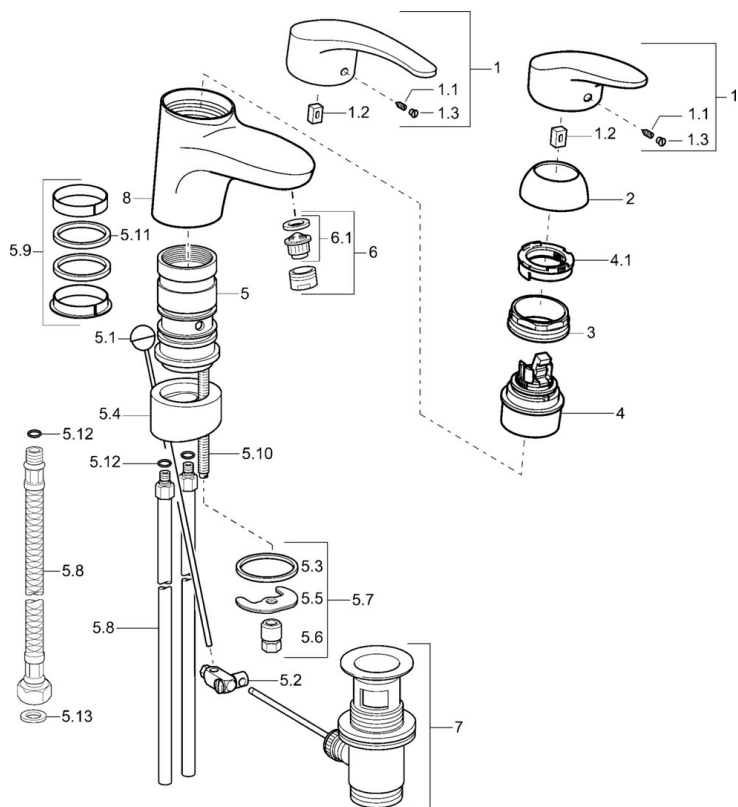

EAN: 4015474078444
static.hansa.com/01192173

- Umývadlo
- Jednopáková
- Stojanková
- Chróm
- Otočné výtokové rameno
- CASCADE® - aerátor
- Páka so symbolom teplej a studenej vody, Jedna ovládacia páka / rukoväť
- Odtoková garnitúra s tiahlom
- Funkcie pre nastavenie maximálnej teploty a prietoku vody, Nastaviteľný obmedzovač teploty vody (súčasť dodávky, možnosť dodatočnej inštalácie)
- \varnothing 48 mm keramická Eco kartuša pre ovládanie teploty a prietoku vody
- Medené pripojovacie trubičky
- Vodné cesty bez poniklovania

Technické údaje

Technické vlastnosti

Veľkosť DN (menovitý rozmer)	DN15
Dodávka teplej vody	max. +80°C
Pracovný tlak	0.5-10 bar
Spojovacia veľkosť	Ø10
Projection	157 mm
Materiál	Mosadz

Predpisy

Norma EN	EN 817
----------	---------------

Náhradné diely

SP01192173

Název	Kód
1 Ovládací rukoväť, L=87 mm	59914195
1 Dlhý päka, L=138	01880076
1.1 Skrutka, M5x8, SW2.5	59904755
1.2 Klzné puzdro	59904778
1.3 Záslepka Sivá	59912112
2 Krytka	59912647
3 Upevňovacia skrutka, M50x1, SW45	59904890
4 Kartuš, 4.8 eco	59904601
4.1 Hot water limiter	59904759
5.1 Ovládacie tiahlo	59912505
5.2 Spojovací diel tiahla	59904624
5.3 Tesnenie, 37x48x3.5	59911422
5.5	59904765
5.6 Skrutka, M8x1, SW13	59904766
5.7 Upevňovací set	59910749
5.8 Spojovacie potrubie, L=430, M10x1	59912550
5.8 Flexibilná hadička, L=430, G3/8-M10x1	59912515
5.9 Tesnenie sada	59912646
5.10 Upevňovacia skrutka, M8x1, L=140	59912474
5.11 Tesnenie, 40.3x6	59911387
5.12 O-krúžok, d 7.65x1.78	59902337
5.13 Tesnenie, 9.5x14.4x2	59912551
6 Aerátor, M24x1 STD HC A	59902366
6 Aerátor, M24x1 A Biela Ukončené	59905419
6 Aerátor, M24x1 (2011-)	59913739
6.1 Aerátor, M22/24 A	59902081
7 Vypúšťací ventil umývadla	59904620
8 Výtokové rameno Ukončené	59912644