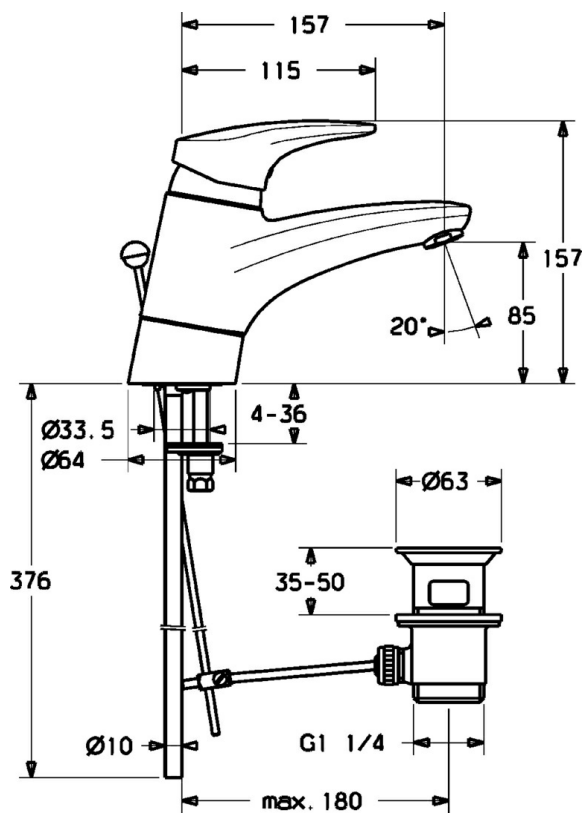

EAN: 4015474078444
static.hansa.com/01192173

- Umývadlo
- Jednopáková
- Stojanková
- Chróm
- Otočné výtokové rameno
- CASCADE® - aerátor
- Páka so symbolom teplej a studenej vody, Jedna ovládacia páka / rukoväť
- Odtoková garnitúra s tiahlom
- Funkcie pre nastavenie maximálnej teploty a prietoku vody, Nastaviteľný obmedzovač teploty vody (súčasť dodávky, možnosť dodatočnej inštalácie)
- \varnothing 48 mm keramická Eco kartuša pre ovládanie teploty a prietoku vody
- Medené pripojovacie trubičky
- Vodné cesty bez poniklovania

Technické údaje

Technické vlastnosti

Veľkosť DN (menovitý rozmer)	DN15
Dodávka teplej vody	max. +80°C
Pracovný tlak	0.5-10 bar
Spojovacia veľkosť	Ø10
Projection	157 mm
Materiál	Mosadz

Predpisy

Norma EN	EN 817
----------	---------------

Náhradné diely

SP01192173

Název	Kód
1 Ovládací rukoväť, L=87 mm	59914195
1 Dlhý päka, L=138	01880076
1.1 Skrutka, M5x8, SW2.5	59904755
1.2 Klzné puzdro	59904778
1.3 Záslepka Sivá	59912112
2 Krytka	59912647
3 Upevňovacia skrutka, M50x1, SW45	59904890
4 Kartuš, 4.8 eco	59904601
4.1 Hot water limiter	59904759
5.1 Ovládacie tiahlo	59912505
5.2 Spojovací diel tiahla	59904624
5.3 Tesnenie, 37x48x3.5	59911422
5.5	59904765
5.6 Skrutka, M8x1, SW13	59904766
5.7 Upevňovací set	59910749
5.8 Spojovacie potrubie, L=430, M10x1	59912550
5.8 Flexibilná hadička, L=430, G3/8-M10x1	59912515
5.9 Tesnenie sada	59912646
5.10 Upevňovacia skrutka, M8x1, L=140	59912474
5.11 Tesnenie, 40.3x6	59911387
5.12 O-krúžok, d 7.65x1.78	59902337
5.13 Tesnenie, 9.5x14.4x2	59912551
6 Aerátor, M24x1 STD HC A	59902366
6 Aerátor, M24x1 A Biela Ukončené	59905419
6 Aerátor, M24x1 (2011-)	59913739
6.1 Aerátor, M22/24 A	59902081
7 Vypúšťací ventil umývadla	59904620
8 Výtokové rameno Ukončené	59912644