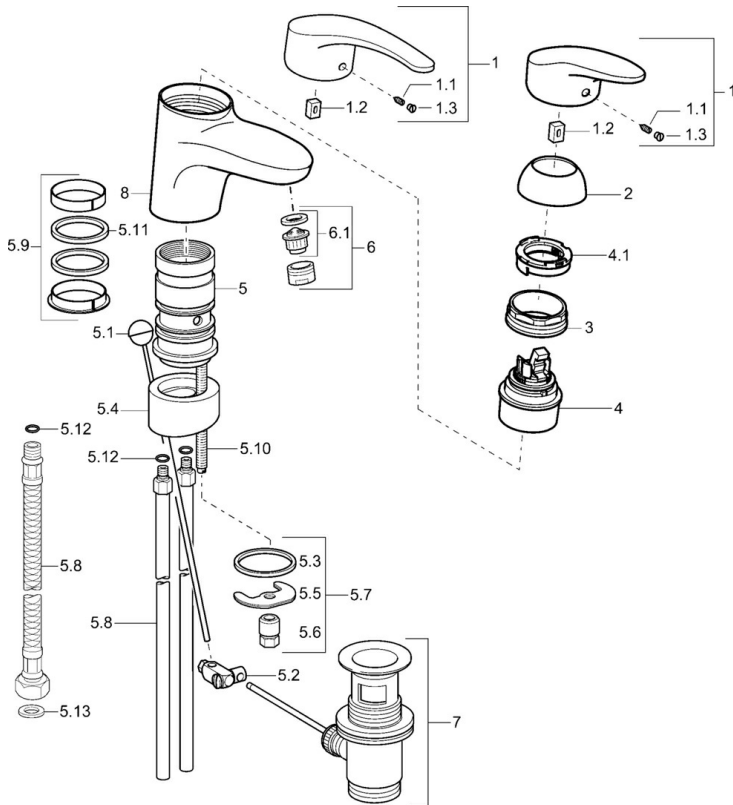

EAN: 4015474078444  
[static.hansa.com/01192173](https://static.hansa.com/01192173)

- Wastafel
- Eengreeps
- Wastafelmontage
- Chroom
- Draaibare uitloop
- CASCADE® mousseur
- Hendel met warm-koud-aanduiding, Eengreeps bediend
- Afvoergarnituur met trekstang
- Temperatuurbegrenzer, Temperatuurbegrenzer (achteraf instelbaar)
- $\varnothing$  48 mm keramisch Eco binnenwerk voor debiet en temperatuur instelling
- Koperen aansluitpijpen
- Oppervlakte met watercontact zonder nikkelcoating

## Technische gegevens

### Technische eigenschappen

DN-maat	<b>DN15</b>
Warmwatertoevoer	<b>max. +80°C</b>
Werkdruk	<b>0.5-10 bar</b>
Aansluitmaat	<b><math>\varnothing</math>10</b>
Projection	<b>157 mm</b>
Materiaal	<b>brass</b>

### SP01192173

	Naam	Code
1	Hendel, L=87 mm	59914195
1	Lange hendel, L=138 Chromo	01880076
1.1	Schroef, M5x8, SW2.5	59904755
1.2	Joint klassiek uitloop	59904778
1.3	Sierdop Grijs	59912112
2	Kap Chromo	59912647
3	Bevestigingsschroeven, M50x1, SW45	59904890
4	Binnenwerk, 4.8 eco	59904601
4.1	Hot water limiter	59904759
5.1	Trekstang Chromo	59912505
5.2	Gewrichtstuk	59904624
5.3	Dichting, 37x48x3.5	59911422
5.5	Fixing plate	59904765
5.6	Schroef, M8x1, SW13	59904766
5.7	Bevestigingsset	59910749
5.8	Koppelingsbuisdeel], L=430, M10x1	59912550
5.8	Flexibele aansluitingen, L=430, G3/8-M10x1	59912515
5.9	Dichting	59912646
5.10	Bevestigingsschroeven, M8x1, L=140	59912474
5.11	Dichting, 40.3x6	59911387
5.12	O-ring, d 7.65x1.78	59902337
5.13	Dichting, 9.5x14.4x2	59912551
6	Mousseur, M24x1 STD HC A Chromo	59902366
6	Mousseur, M24x1 A Wit Stopgezet	59905419
6	Mousseur, M24x1 (2011-)	59913739
6.1	Mousseur, M22/24 A	59902081
7	Wastegarnituur Chromo	59904620
8	Uitloop Chromo Stopgezet	59912644