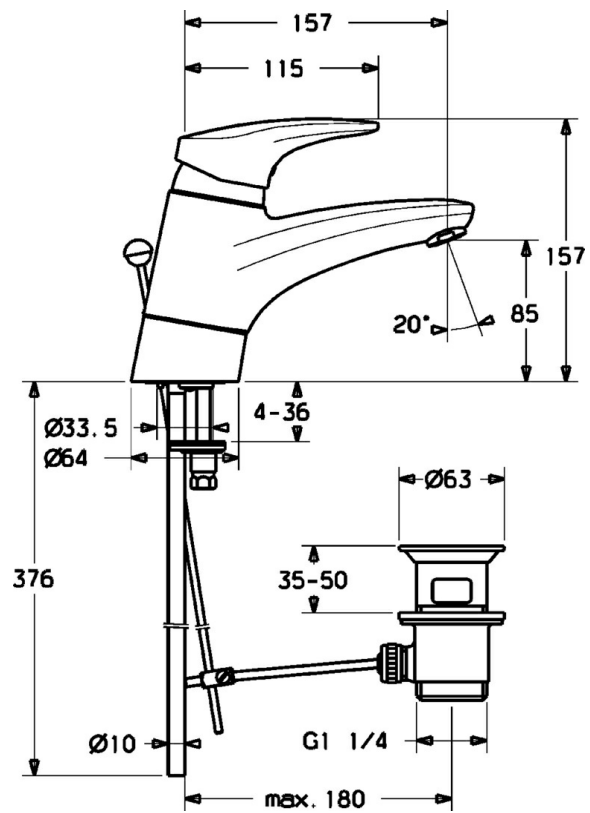

EAN: 4015474078444  
[static.hansa.com/01192173](https://static.hansa.com/01192173)

- Wastafel
- Eengreeps
- Wastafelmontage
- Chroom
- Draaibare uitloop
- CASCADE® mousseur
- Hendel met warm-koud-aanduiding, Eengreeps bediend
- Afvoergarnituur met trekstang
- Temperatuurbegrenzer, Temperatuurbegrenzer (achteraf instelbaar)
- $\varnothing$  48 mm keramisch Eco binnenwerk voor debiet en temperatuur instelling
- Koperen aansluitpijpen
- Oppervlakte met watercontact zonder nikkelcoating

### Technische eigenschappen

DN-maat	<b>DN15</b>
Warmwatertoevoer	<b>max. +80°C</b>
Werkdruk	<b>0.5-10 bar</b>
Aansluitmaat	<b><math>\varnothing</math>10</b>
Projection	<b>157 mm</b>
Materiaal	<b>brass</b>

### SP01192173

	Naam	Code
1	Hendel, L=87 mm	59914195
1	Lange hendel, L=138 Chromo	01880076
1.1	Schroef, M5x8, SW2.5	59904755
1.2	Joint klassiek uitloop	59904778
1.3	Sierdop Grijs	59912112
2	Kap Chromo	59912647
3	Bevestigingsschroeven, M50x1, SW45	59904890
4	Binnenwerk, 4.8 eco	59904601
4.1	Hot water limiter	59904759
5.1	Trekstang Chromo	59912505
5.2	Gewrichtstuk	59904624
5.3	Dichting, 37x48x3.5	59911422
5.5	Fixing plate	59904765
5.6	Schroef, M8x1, SW13	59904766
5.7	Bevestigingsset	59910749
5.8	Koppelingsbuisdeel], L=430, M10x1	59912550
5.8	Flexibele aansluitingen, L=430, G3/8-M10x1	59912515
5.9	Dichting	59912646
5.10	Bevestigingsschroeven, M8x1, L=140	59912474
5.11	Dichting, 40.3x6	59911387
5.12	O-ring, d 7.65x1.78	59902337
5.13	Dichting, 9.5x14.4x2	59912551
6	Mousseur, M24x1 STD HC A Chromo	59902366
6	Mousseur, M24x1 A Wit Stopgezet	59905419
6	Mousseur, M24x1 (2011-)	59913739
6.1	Mousseur, M22/24 A	59902081
7	Wastegarnituur Chromo	59904620
8	Uitloop Chromo Stopgezet	59912644