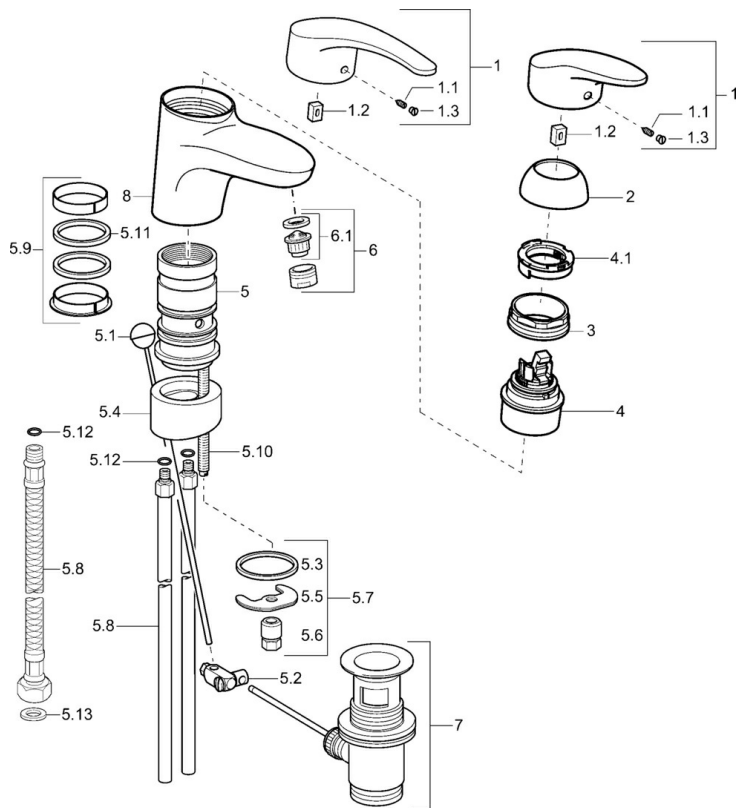

EAN: 4015474078444
static.hansa.com/01192173

- Lavabo
- Monocomando
- Montaggio d'appoggio
- Cromo
- Bocca orientabile
- Rompigetto Standard
- Leva con simbolo F+C, Leva/Manopola monocomando
- Piletta di scarico con astina saltarello
- Limitatore di temperatura, Limitatore di temperatura regolabile
- Cartuccia a dischi ceramici ϕ 48mm (Eco)
- Collegamento con tubo
- Condotti acqua senza rivestimento in nichel

Dati tecnici

Caratteristiche tecniche

Misura DN (dimensione nominale)	DN15
Fornitura di acqua calda	max. +80°C
Pressione di esercizio	0.5-10 bar
Misura della connessione	$\phi 10$
Projection	157 mm
Materiale	Ottone

Norme

Standard EN	EN 817
-------------	---------------

Parti di ricambio

SP01192173

	Nome	Codice
1	Leva, L=87 mm	59914195
1	Leva lunga, L=138 Cromo	01880076
1.1	Screw, M5x8, SW2.5	59904755
1.2	Adattatore	59904778
1.3	Tappo Grigio	59912112
2	Cappuccio Cromo	59912647
3	Viti di fissaggio, M50x1, SW45	59904890
4	Cartuccia, 4,8 eco	59904601
4.1	Hot water limiter	59904759
5.1	Asta saltarello Cromo	59912505
5.2	Snodo	59904624
5.3	Giunto, 37x48x3.5	59911422
5.5	Fixing plate	59904765
5.6	Screw, M8x1, SW13	59904766
5.7	Set di fissaggio	59910749
5.8	Tubo di accoppiamento, L=430, M10x1	59912550
5.8	Cannette flessibili, L=430, G3/8-M10x1	59912515
5.9	Kit di guarnizione	59912646
5.10	Viti di fissaggio, M8x1, L=140	59912474
5.11	Giunto, 40.3x6	59911387
5.12	O-ring, d 7.65x1.78	59902337
5.13	Giunto, 9.5x14.4x2	59912551
6	Aeratore, M24x1 STD HC A Cromo	59902366
6	Aeratore, M24x1 A Bianco Fuori produzione	59905419
6	Aeratore, M24x1 (2011-)	59913739
6.1	Aeratore, M22/24 A	59902081
7	Scarico a saltarello Cromo	59904620
8	Bocca Cromo Fuori produzione	59912644