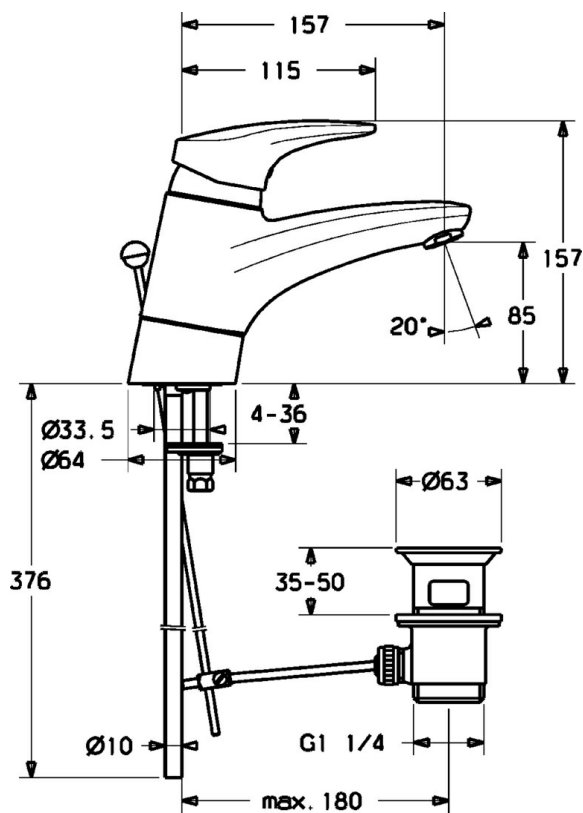

EAN: 4015474078444
static.hansa.com/01192173

- Lavabo
- Monocomando
- Montaggio d'appoggio
- Cromo
- Bocca orientabile
- Rompigetto Standard
- Leva con simbolo F+C, Leva/Manopola monocomando
- Piletta di scarico con astina saltarello
- Limitatore di temperatura, Limitatore di temperatura regolabile
- Cartuccia a dischi ceramici ϕ 48mm (Eco)
- Collegamento con tubo
- Condotti acqua senza rivestimento in nichel

Dati tecnici

Caratteristiche tecniche

Misura DN (dimensione nominale)	DN15
Fornitura di acqua calda	max. +80°C
Pressione di esercizio	0.5-10 bar
Misura della connessione	$\phi 10$
Projection	157 mm
Materiale	Ottone

Norme

Standard EN	EN 817
-------------	---------------

Parti di ricambio

SP01192173

	Nome	Codice
1	Leva, L=87 mm	59914195
1	Leva lunga, L=138 Cromo	01880076
1.1	Screw, M5x8, SW2.5	59904755
1.2	Adattatore	59904778
1.3	Tappo Grigio	59912112
2	Cappuccio Cromo	59912647
3	Viti di fissaggio, M50x1, SW45	59904890
4	Cartuccia, 4,8 eco	59904601
4.1	Hot water limiter	59904759
5.1	Asta saltarello Cromo	59912505
5.2	Snodo	59904624
5.3	Giunto, 37x48x3.5	59911422
5.5	Fixing plate	59904765
5.6	Screw, M8x1, SW13	59904766
5.7	Set di fissaggio	59910749
5.8	Tubo di accoppiamento, L=430, M10x1	59912550
5.8	Cannette flessibili, L=430, G3/8-M10x1	59912515
5.9	Kit di guarnizione	59912646
5.10	Viti di fissaggio, M8x1, L=140	59912474
5.11	Giunto, 40.3x6	59911387
5.12	O-ring, d 7.65x1.78	59902337
5.13	Giunto, 9.5x14.4x2	59912551
6	Aeratore, M24x1 STD HC A Cromo	59902366
6	Aeratore, M24x1 A Bianco Fuori produzione	59905419
6	Aeratore, M24x1 (2011-)	59913739
6.1	Aeratore, M22/24 A	59902081
7	Scarico a saltarello Cromo	59904620
8	Bocca Cromo Fuori produzione	59912644