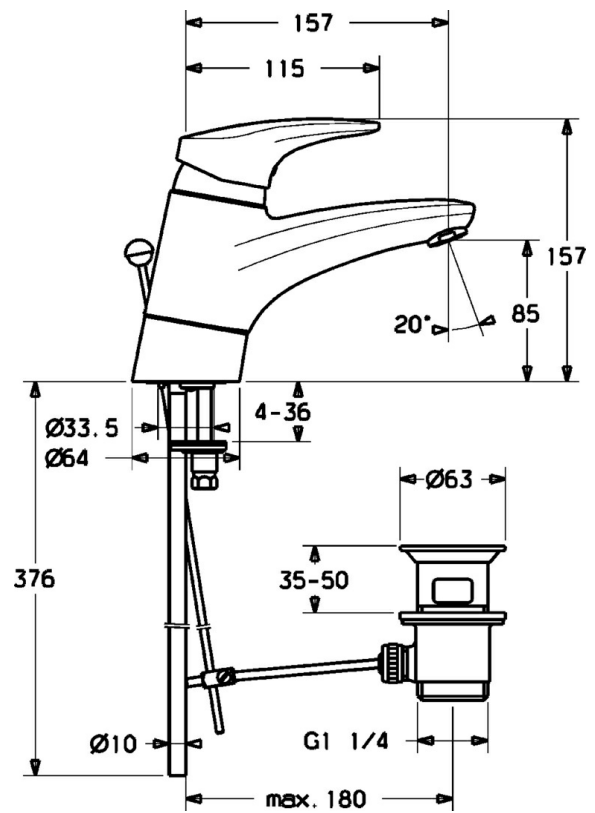

EAN: 4015474078444
static.hansa.com/01192173

- Lavabo
- Monocommande
- Montage sur plaque
- Chrome
- Bec pivotant
- CASCADE®
- Levier avec symbole C+F, Levier monocommande
- Vidage avec tirette
- Limiteur de température et de débit, Limiteur de température ajustable
- Eco cartouche céramique de \varnothing 48 mm pour contrôle de température et de débit
- Raccordement par tubulures cuivre
- Voies d'eau sans revêtement de nickel

Caractéristiques techniques

Caractéristiques techniques

Taille DN (diamètre nominal)	DN15
Alimentation en eau chaude	max. +80°C
Pression de service	0.5-10 bar
Taille de raccord	\varnothing10
Saillie	157 mm
Matériau	brass

Règlementations

Norme EN	EN 817
----------	---------------

Pièces de rechange

SP01192173

	Nom	Code
1	Levier, L=87 mm	59914195
1	Levier long, L=138	01880076
1.1	Vis, M5x8, SW2.5	59904755
1.2	Kit de joints pour bec	59904778
1.3	Capuchon Gris	59912112
2	Chape	59912647
3	Vis, M50x1, SW45	59904890
4	Cartouche, 4,8 eco	59904601
4.1	Hot water limiter	59904759
5.1	Tirette de vidage	59912505
5.2	Joint	59904624
5.3	Joint, 37x48x3.5	59911422
5.5	Fixing plate	59904765
5.6	Vis, M8x1, SW13	59904766
5.7	Ensemble de fixation	59910749
5.8	Tuyau de raccordement, L=430, M10x1	59912550
5.8	Flexible d'alimentation, L=430, G3/8-M10x1	59912515
5.9	Set de fixation pour bec	59912646
5.10	Vis, M8x1, L=140	59912474
5.11	Joint, 40.3x6	59911387
5.12	Joint, d 7.65x1.78	59902337
5.13	Joint, 9.5x14.4x2	59912551
6	Aérateur, M24x1 STD HC A	59902366
6	Aérateur, M24x1 A Blanc Arrêté	59905419
6	Aérateur, M24x1 (2011-)	59913739
6.1	Aérateur, M22/24 A	59902081
7	Vidage	59904620
8	Bec Arrêté	59912644