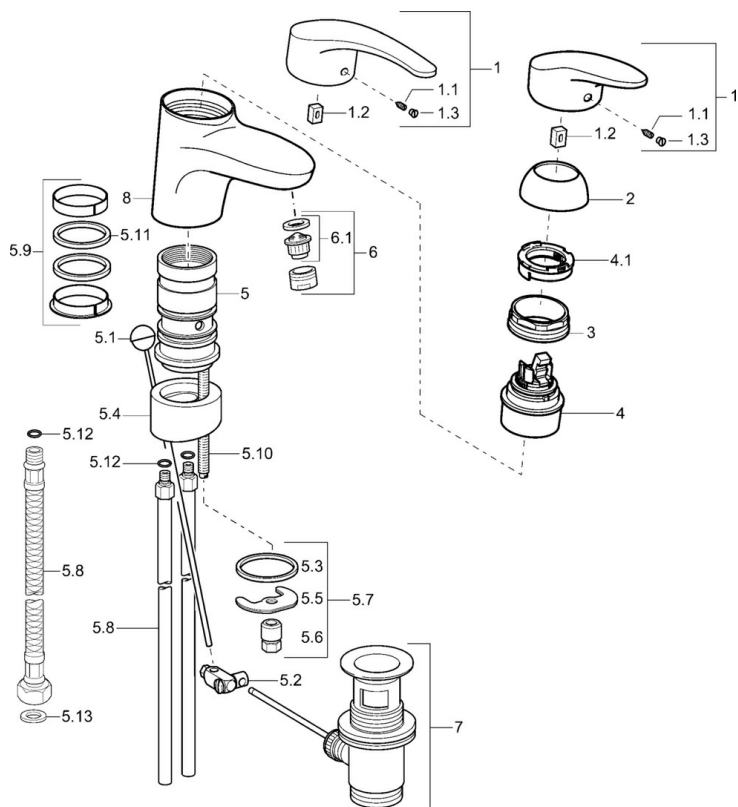

EAN: 4015474078444
static.hansa.com/01192173

- Lavabo
- Monocommande
- Montage sur plaque
- Chrome
- Bec pivotant
- CASCADE®
- Levier avec symbole C+F, Levier monocommande
- Vidage avec tirette
- Limiteur de température et de débit, Limiteur de température ajustable
- Eco cartouche céramique de \varnothing 48 mm pour contrôle de température et de débit
- Raccordement par tubulures cuivre
- Voies d'eau sans revêtement de nickel

Caractéristiques techniques

Caractéristiques techniques

Taille DN (diamètre nominal)	DN15
Alimentation en eau chaude	max. +80°C
Pression de service	0.5-10 bar
Taille de raccord	\varnothing10
Saillie	157 mm
Matériau	brass

Règlementations

Norme EN	EN 817
----------	---------------

Pièces de rechange

SP01192173

	Nom	Code
1	Levier, L=87 mm	59914195
1	Levier long, L=138	01880076
1.1	Vis, M5x8, SW2.5	59904755
1.2	Kit de joints pour bec	59904778
1.3	Capuchon Gris	59912112
2	Chape	59912647
3	Vis, M50x1, SW45	59904890
4	Cartouche, 4,8 eco	59904601
4.1	Hot water limiter	59904759
5.1	Tirette de vidage	59912505
5.2	Joint	59904624
5.3	Joint, 37x48x3.5	59911422
5.5	Fixing plate	59904765
5.6	Vis, M8x1, SW13	59904766
5.7	Ensemble de fixation	59910749
5.8	Tuyau de raccordement, L=430, M10x1	59912550
5.8	Flexible d'alimentation, L=430, G3/8-M10x1	59912515
5.9	Set de fixation pour bec	59912646
5.10	Vis, M8x1, L=140	59912474
5.11	Joint, 40.3x6	59911387
5.12	Joint, d 7.65x1.78	59902337
5.13	Joint, 9.5x14.4x2	59912551
6	Aérateur, M24x1 STD HC A	59902366
6	Aérateur, M24x1 A Blanc Arrêté	59905419
6	Aérateur, M24x1 (2011-)	59913739
6.1	Aérateur, M22/24 A	59902081
7	Vidage	59904620
8	Bec Arrêté	59912644