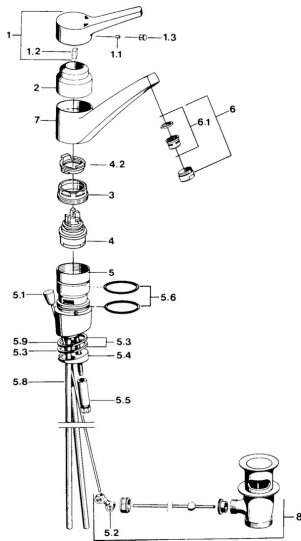

EAN: 4015474563292  
[static.hansa.com/01192103](http://static.hansa.com/01192103)

- Lavabo
- Monocommande
- Montage sur plaque
- Chrome
- Bec pivotant
- Levier avec symbole C+F, Levier monocommande
- Vidage avec tirette
- Raccordement par tubulures cuivre

## Caractéristiques techniques

### Caractéristiques techniques

Taille DN (diamètre nominal)	<b>DN15</b>
Alimentation en eau chaude	<b>max. +80°C</b>
Pression de service	<b>0.5-10 bar</b>
Taille de raccord	<b>Ø10</b>
Saillie	<b>173 mm</b>
Matériau	<b>brass</b>

### SP01192102

	Nom	Code
1	Levier, (-2004)	59901882
1.1	Vis, M5x8, SW2.5	59904755
1.2	Kit de joints pour bec	59904778
1.3	Bouchon cache trou, hot/cold	59906705
3	Vis, M50x1, SW45	59904890
4	Cartouche, 4.8 eco	59904601
4.2	Hot water limiter	59904759
5.2	Joint	59904624
5.3	Joint, 48x33.5x2	59902283
5.5	Vis, M8x1, SW13	59904766
5.6	Joint torique	59904964
5.7	Ensemble de fixation	59910749
5.9	Joint, 42x3.5	59904764
6	Aérateur, M24x1 A Blanc Arrêté	59905419
6	Aérateur, M24x1 STD HC A	59902366
6.1	Aérateur, M22/24 A	59902081
8	Vidage	59904620