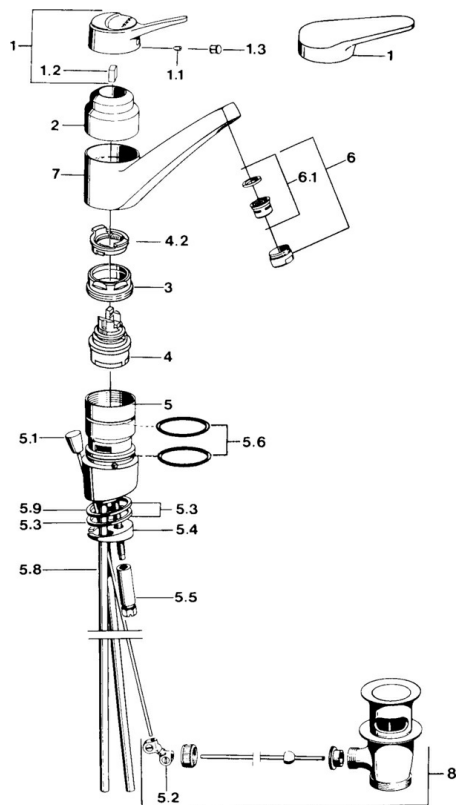

EAN: 4015474563292  
[static.hansa.com/01192103](http://static.hansa.com/01192103)

- Lavabo
- Monocommande
- Montage sur plaque
- Chrome
- Bec pivotant
- Levier avec symbole C+F, Levier monocommande
- Vidage avec tirette
- Raccordement par tubulures cuivre

## Caractéristiques techniques

### Caractéristiques techniques

Taille DN (diamètre nominal)	<b>DN15</b>
Alimentation en eau chaude	<b>max. +80°C</b>
Pression de service	<b>0.5-10 bar</b>
Taille de raccord	<b>Ø10</b>
Saillie	<b>173 mm</b>
Matériau	<b>brass</b>

### SP01192102

	Nom	Code
1	Levier, (-2004)	59901882
1.1	Vis, M5x8, SW2.5	59904755
1.2	Kit de joints pour bec	59904778
1.3	Bouchon cache trou, hot/cold	59906705
3	Vis, M50x1, SW45	59904890
4	Cartouche, 4.8 eco	59904601
4.2	Hot water limiter	59904759
5.2	Joint	59904624
5.3	Joint, 48x33.5x2	59902283
5.5	Vis, M8x1, SW13	59904766
5.6	Joint torique	59904964
5.7	Ensemble de fixation	59910749
5.9	Joint, 42x3.5	59904764
6	Aérateur, M24x1 A Blanc Arrêté	59905419
6	Aérateur, M24x1 STD HC A	59902366
6.1	Aérateur, M22/24 A	59902081
8	Vidage	59904620