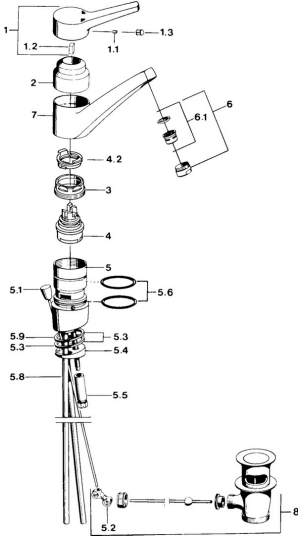

EAN: 4015474563292
static.hansa.com/01192103

- Waschtisch
- Einhebelmischer
- Standmontage
- Chrom
- Schwenkbarer Auslauf
- Hebel mit W+K-Kennzeichnung, Einhandbedienhebel/Griff
- Ablaufgarnitur mit Zugstange
- Anschluss über Kupferrohre

Technische Daten

Technische Eigenschaften

DN-Größe (Nennmaß)	DN15
Warmwasserversorgung	max. +80°C
Arbeitsdruck	0,5-10 bar
Anschlussgröße	Ø10
Ausladung	173 mm
Werkstoff	Messing

Vorschriften

EN Standard	EN 817
-------------	---------------

Ersatzteile

SP01192102

	Name	Art.-Nr.
1	Hebel, (-2004)	59901882
1.1	Schraube, M5x8, SW2.5	59904755
1.2	Kunststoffadapter	59904778
1.3	Blindstopfen, hot/cold	59906705
3	Befestigungsschraube, M50x1, SW45	59904890
4	Kartusche, 4,8 eco	59904601
4.2	Warmwasser Begrenzer	59904759
5.2	Gelenkstück	59904624
5.3	Dichtung, 48x33.5x2	59902283
5.5	Schraube, M8x1, SW13	59904766
5.6	O-Ringsatz	59904964
5.7	Befestigungssatz	59910749
5.9	O-Ring, 42x3.5	59904764
6	Luftsprudler, M24x1 A Weiss Ausgelaufen	59905419
6	Luftsprudler, M24x1 STD HC A	59902366
6.1	Luftsprudler, M22/24 A	59902081
8	Ablaufgarnitur	59904620