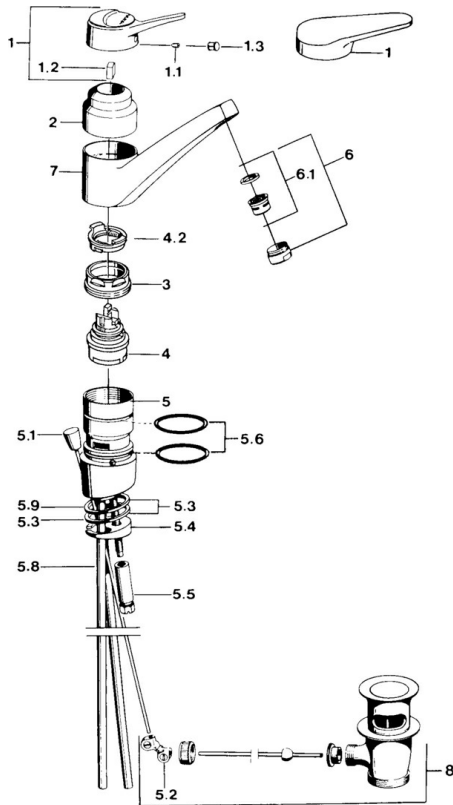

EAN: 4015474563292
static.hansa.com/01192103

- Waschtisch
- Einhebelmischer
- Standmontage
- Chrom
- Schwenkbarer Auslauf
- Hebel mit W+K-Kennzeichnung, Einhandbedienhebel/Griff
- Ablaufgarnitur mit Zugstange
- Anschluss über Kupferrohre

Technische Daten

Technische Eigenschaften

DN-Größe (Nennmaß)	DN15
Warmwasserversorgung	max. +80°C
Arbeitsdruck	0,5-10 bar
Anschlussgröße	Ø10
Ausladung	173 mm
Werkstoff	Messing

Vorschriften

EN Standard	EN 817
-------------	---------------

Ersatzteile

SP01192102

	Name	Art.-Nr.
1	Hebel, (-2004)	59901882
1.1	Schraube, M5x8, SW2.5	59904755
1.2	Kunststoffadapter	59904778
1.3	Blindstopfen, hot/cold	59906705
3	Befestigungsschraube, M50x1, SW45	59904890
4	Kartusche, 4,8 eco	59904601
4.2	Warmwasser Begrenzer	59904759
5.2	Gelenkstück	59904624
5.3	Dichtung, 48x33.5x2	59902283
5.5	Schraube, M8x1, SW13	59904766
5.6	O-Ringsatz	59904964
5.7	Befestigungssatz	59910749
5.9	O-Ring, 42x3.5	59904764
6	Luftsprudler, M24x1 A Weiss Ausgelaufen	59905419
6	Luftsprudler, M24x1 STD HC A	59902366
6.1	Luftsprudler, M22/24 A	59902081
8	Ablaufgarnitur	59904620