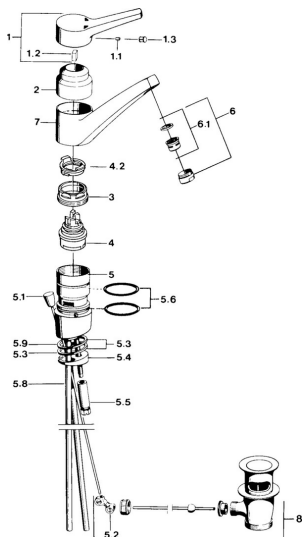

EAN: 4015474563292
static.hansa.com/01192103

- Umyvadlo
- Jednopaková
- Stojánková
- Chrom
- Otočné výtokové rameno
- Páka se symboly teplé a studené vody, Jedna ovládací páka / rukojeť
- Mechanický uzávěr odpadu s táhlem
- Měděné přípojovací trubky

Technické údaje

Technické vlastnosti

Velikost DN (jmenovitý rozměr)	DN15
Zdroj teplé vody	max. +80°C
Pracovní tlak	0.5-10 bar
Velikost přípojky	Ø10
Projection	173 mm
Materiál	Mosaz

Předpisy

Norma EN	EN 817
----------	---------------

Náhradní díly

SP01192102

	Název	Kód
1	Páka, (-2004)	59901882
1.1	Šroub, M5x8, SW2.5	59904755
1.2	Kluzné pouzdro (osazené)	59904778
1.3	Plug, hot/cold	59906705
3	Upevňovací šroub, M50x1, SW45	59904890
4	Kartuše, 4.8 eco	59904601
4.2	Hot water limiter	59904759
5.2	Spojovací díl táhel	59904624
5.3	Těsnění, 48x33.5x2	59902283
5.5	Šroub, M8x1, SW13	59904766
5.6	O-kroužek	59904964
5.7	Upevňovací set	59910749
5.9	O-kroužek, 42x3.5	59904764
6	Aerator, M24x1 A Bílá Ukončeno	59905419
6	Aerator, M24x1 STD HC A	59902366
6.1	Aerator, M22/24 A	59902081
8	Vypouštěcí ventil	59904620