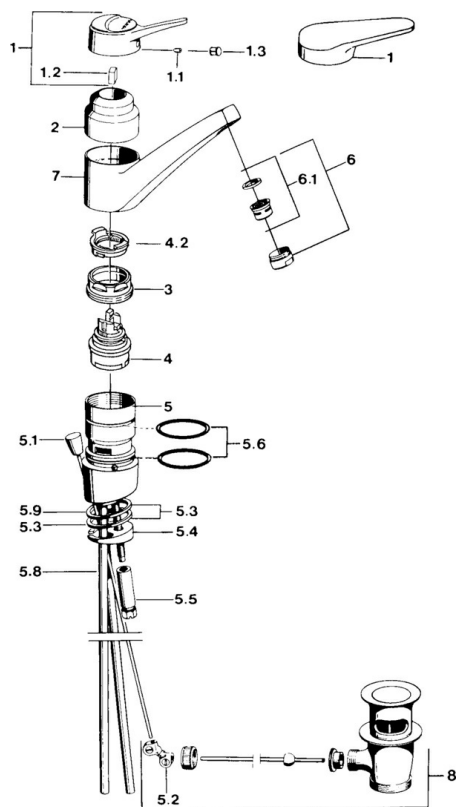

EAN: 4015474563292
static.hansa.com/01192103

- Umyvadlo
- Jednopaková
- Stojánková
- Chrom
- Otočné výtokové rameno
- Páka se symboly teplé a studené vody, Jedna ovládací páka / rukojeť
- Mechanický uzávěr odpadu s táhlem
- Měděné přípojovací trubky

Technické údaje

Technické vlastnosti

Velikost DN (jmenovitý rozměr)	DN15
Zdroj teplé vody	max. +80°C
Pracovní tlak	0.5-10 bar
Velikost přípojky	Ø10
Projection	173 mm
Materiál	Mosaz

Předpisy

Norma EN	EN 817
----------	---------------

Náhradní díly

SP01192102

	Název	Kód
1	Páka, (-2004)	59901882
1.1	Šroub, M5x8, SW2.5	59904755
1.2	Kluzné pouzdro (osazené)	59904778
1.3	Plug, hot/cold	59906705
3	Upevňovací šroub, M50x1, SW45	59904890
4	Kartuše, 4.8 eco	59904601
4.2	Hot water limiter	59904759
5.2	Spojovací díl táhel	59904624
5.3	Těsnění, 48x33.5x2	59902283
5.5	Šroub, M8x1, SW13	59904766
5.6	O-kroužek	59904964
5.7	Upevňovací set	59910749
5.9	O-kroužek, 42x3.5	59904764
6	Aerator, M24x1 A Bílá Ukončeno	59905419
6	Aerator, M24x1 STD HC A	59902366
6.1	Aerator, M22/24 A	59902081
8	Vypouštěcí ventil	59904620