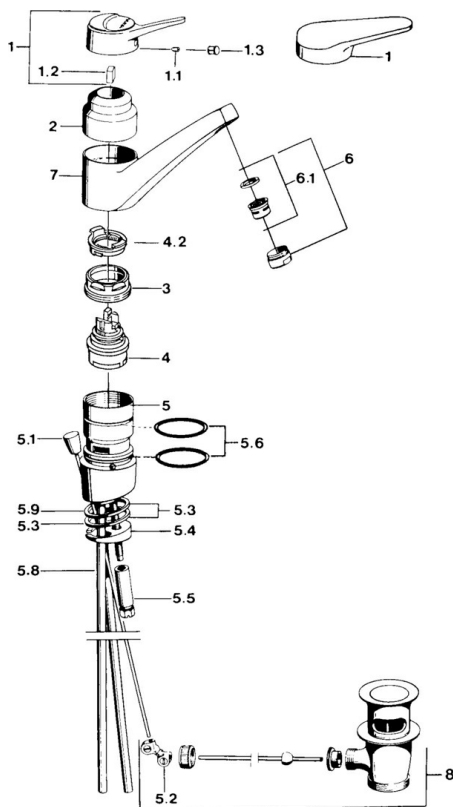

EAN: 4015474540774
static.hansa.com/0119210290

- Umývadlo
- Jednopáková
- Stojanková
- Chróm/Zlatá
- Otočné výtokové rameno
- CASCADE® - aerátor
- Jedna ovládacia páka / rukoväť, Páka so symbolom teplej a studenej vody
- Odtoková garnitúra s tiahlom
- \varnothing 48 mm keramická Eco kartuša pre ovládanie teploty a prietoku vody
- Medené pripojovacie trubičky
- Montážny systém Rapid

Technické údaje

Vlastnosti prietoku

Prietok pri tlaku 3 bar **13.2 l/min**

Technické vlastnosti

Veľkosť DN (menovitý rozmer) **DN15**
 Dodávka teplej vody **max. +80°C**
 Pracovný tlak **0.5-10 bar**
 Spojovacia veľkosť **Ø10**
 Projection **173 mm**
 Materiál **Mosadz**

Predpisy

Norma EN **EN 817**

Náhradné diely

SP01192102

Název	Kód
1 Ovládacia rukoväť, (-2004)	59901882
1.1 Skrutka, M5x8, SW2.5	59904755
1.2 Klzné puzdro	59904778
1.3 Plug, hot/cold	59906705
3 Upevňovacia skrutka, M50x1, SW45	59904890
4 Kartuš, 4.8 eco	59904601
4.2 Hot water limiter	59904759
5.2 Spojovací diel tiahla	59904624
5.3 Tesnenie, 48x33.5x2	59902283
5.5 Skrutka, M8x1, SW13	59904766
5.6 O-kružok (komplet)	59904964
5.7 Upevňovací set	59910749
5.9 O-kružok, 42x3.5	59904764
6 Aerátor, M24x1 A Biela Ukončené	59905419
6 Aerátor, M24x1 STD HC A	59902366
6.1 Aerátor, M22/24 A	59902081
8 Vypúšťací ventil umývadla	59904620