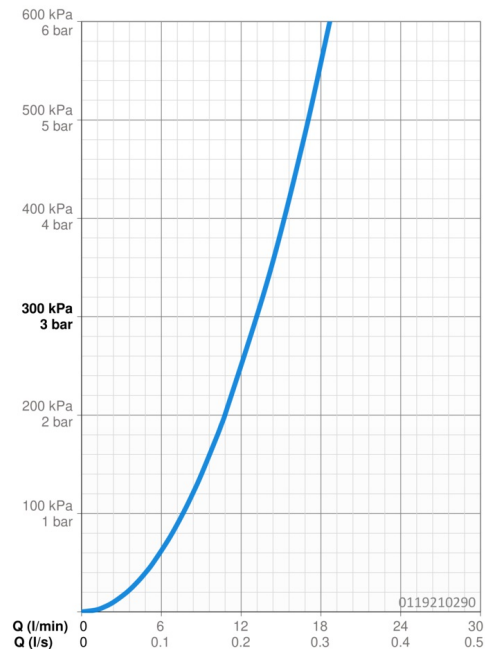

EAN: 4015474540774
static.hansa.com/0119210290

- Umývadlo
- Jednopáková
- Stojanková
- Chróm/Zlatá
- Otočné výtokové rameno
- CASCADE® - aerátor
- Jedna ovládacia páka / rukoväť, Páka so symbolom teplej a studenej vody
- Odtoková garnitúra s tiahlom
- \varnothing 48 mm keramická Eco kartuša pre ovládanie teploty a prietoku vody
- Medené pripojovacie trubičky
- Montážny systém Rapid

Technické údaje

Vlastnosti prietoku

Prietok pri tlaku 3 bar **13.2 l/min**

Technické vlastnosti

Veľkosť DN (menovitý rozmer) **DN15**
 Dodávka teplej vody **max. +80°C**
 Pracovný tlak **0.5-10 bar**
 Spojovacia veľkosť **Ø10**
 Projection **173 mm**
 Materiál **Mosadz**

Predpisy

Norma EN **EN 817**

Náhradné diely

SP01192102

Název	Kód
1 Ovládacia rukoväť, (-2004)	59901882
1.1 Skrutka, M5x8, SW2.5	59904755
1.2 Klzné puzdro	59904778
1.3 Plug, hot/cold	59906705
3 Upevňovacia skrutka, M50x1, SW45	59904890
4 Kartuš, 4.8 eco	59904601
4.2 Hot water limiter	59904759
5.2 Spojovací diel tiahla	59904624
5.3 Tesnenie, 48x33.5x2	59902283
5.5 Skrutka, M8x1, SW13	59904766
5.6 O-kružok (komplet)	59904964
5.7 Upevňovací set	59910749
5.9 O-kružok, 42x3.5	59904764
6 Aerátor, M24x1 A Biela Ukončené	59905419
6 Aerátor, M24x1 STD HC A	59902366
6.1 Aerátor, M22/24 A	59902081
8 Vypúšťací ventil umývadla	59904620