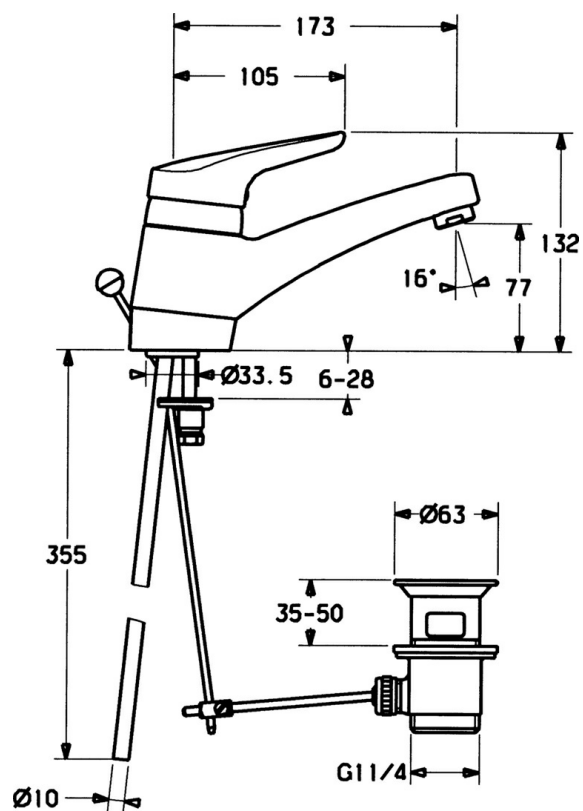

EAN: 4015474540774
static.hansa.com/0119210290

- Umývadlo
- Jednopáková
- Stojanková
- Chróm/Zlatá
- Otočné výtokové rameno
- CASCADE® - aerátor
- Jedna ovládacia páka / rukoväť, Páka so symbolom teplej a studenej vody
- Odtoková garnitúra s tiahlom
- \varnothing 48 mm keramická Eco kartuša pre ovládanie teploty a prietoku vody
- Medené pripojovacie trubičky
- Montážny systém Rapid

Technické údaje

Vlastnosti prietoku

Prietok pri tlaku 3 bar **13.2 l/min**

Technické vlastnosti

Veľkosť DN (menovitý rozmer) **DN15**
 Dodávka teplej vody **max. +80°C**
 Pracovný tlak **0.5-10 bar**
 Spojovacia veľkosť **Ø10**
 Projection **173 mm**
 Materiál **Mosadz**

Predpisy

Norma EN **EN 817**

Náhradné diely

SP01192102

Název	Kód
1 Ovládacia rukoväť, (-2004)	59901882
1.1 Skrutka, M5x8, SW2.5	59904755
1.2 Klzné puzdro	59904778
1.3 Plug, hot/cold	59906705
3 Upevňovacia skrutka, M50x1, SW45	59904890
4 Kartuš, 4.8 eco	59904601
4.2 Hot water limiter	59904759
5.2 Spojovací diel tiahla	59904624
5.3 Tesnenie, 48x33.5x2	59902283
5.5 Skrutka, M8x1, SW13	59904766
5.6 O-kružok (komplet)	59904964
5.7 Upevňovací set	59910749
5.9 O-kružok, 42x3.5	59904764
6 Aerátor, M24x1 A Biela Ukončené	59905419
6 Aerátor, M24x1 STD HC A	59902366
6.1 Aerátor, M22/24 A	59902081
8 Vypúšťací ventil umývadla	59904620