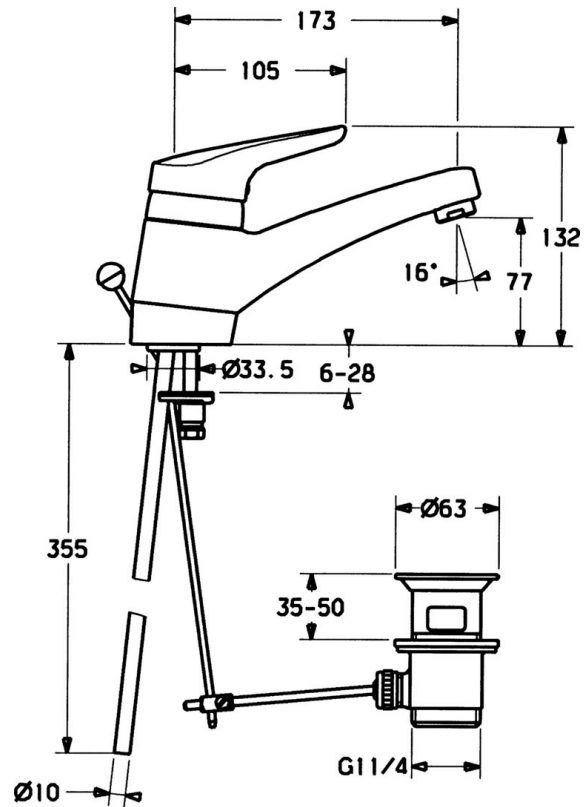

EAN: 4015474540774
static.hansa.com/0119210290

- Wastafel
- Eengreeps
- Wastafelmontage
- Chrom/Goud
- Draaibare uitloop
- CASCADE® mousseur
- Eengreeps bediend, Hendel met warm-koud-aanduiding
- Afvoergarnituur met trekstang
- \varnothing 48 mm keramisch Eco binnenwerk voor debiet en temperatuur instelling
- Koperen aansluitpijpen
- Rapid-montagesysteem

Technische gegevens

Doorstromingseigenschappen

Doorstroomhoeveelheid bij 3 bar **13.2 l/min**

Technische eigenschappen

DN-maat **DN15**
 Warmwatertoevoer **max. +80°C**
 Werkdruk **0.5-10 bar**
 Aansluitmaat **Ø10**
 Projection **173 mm**
 Materiaal **brass**

Voorschriften

EN-norm **EN 817**

Reserveonderdelen

SP01192102

	Naam	Code
1	Hendel, (-2004) Chroom	59901882
1.1	Schroef, M5x8, SW2.5	59904755
1.2	Joint klassiek uitloop	59904778
1.3	Plug, hot/cold	59906705
3	Bevestigingsschroeven, M50x1, SW45	59904890
4	Binnenwerk, 4.8 eco	59904601
4.2	Hot water limiter	59904759
5.2	Gewrichtstuk	59904624
5.3	Dichting, 48x33.5x2	59902283
5.5	Schroef, M8x1, SW13	59904766
5.6	O-ring	59904964
5.7	Bevestigingsset	59910749
5.9	O-ring, 42x3.5	59904764
6	Mousseur, M24x1 A Wit Stopgezet	59905419
6	Mousseur, M24x1 STD HC A Chroom	59902366
6.1	Mousseur, M22/24 A	59902081
8	Wastegarnituur Chroom	59904620