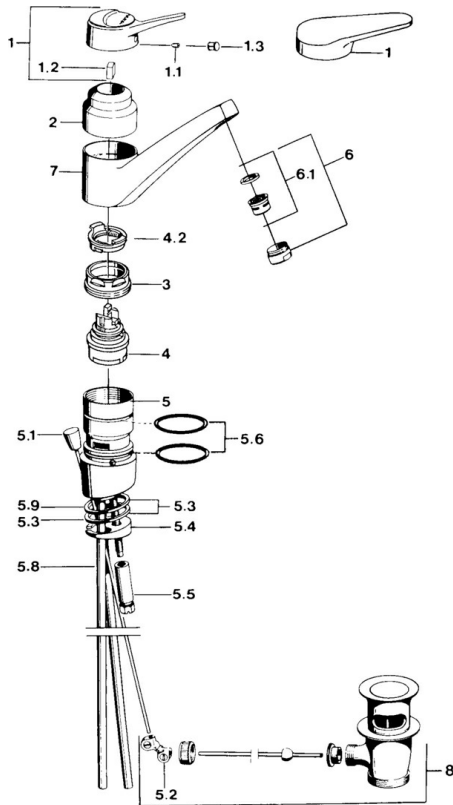

EAN: 4015474540774
static.hansa.com/0119210290

- Wastafel
- Eengreeps
- Wastafelmontage
- Chrom/Goud
- Draaibare uitloop
- CASCADE® mousseur
- Eengreeps bediend, Hendel met warm-koud-aanduiding
- Afvoergarnituur met trekstang
- \varnothing 48 mm keramisch Eco binnenwerk voor debiet en temperatuur instelling
- Koperen aansluitpijpen
- Rapid-montagesysteem

Technische gegevens

Doorstromingseigenschappen

Doorstroomhoeveelheid bij 3 bar **13.2 l/min**

Technische eigenschappen

DN-maat **DN15**
 Warmwatertoevoer **max. +80°C**
 Werkdruk **0.5-10 bar**
 Aansluitmaat **Ø10**
 Projection **173 mm**
 Materiaal **brass**

Voorschriften

EN-norm **EN 817**

Reserveonderdelen

SP01192102

	Naam	Code
1	Hendel, (-2004) Chroom	59901882
1.1	Schroef, M5x8, SW2.5	59904755
1.2	Joint klassiek uitloop	59904778
1.3	Plug, hot/cold	59906705
3	Bevestigingsschroeven, M50x1, SW45	59904890
4	Binnenwerk, 4.8 eco	59904601
4.2	Hot water limiter	59904759
5.2	Gewrichtstuk	59904624
5.3	Dichting, 48x33.5x2	59902283
5.5	Schroef, M8x1, SW13	59904766
5.6	O-ring	59904964
5.7	Bevestigingsset	59910749
5.9	O-ring, 42x3.5	59904764
6	Mousseur, M24x1 A Wit Stopgezet	59905419
6	Mousseur, M24x1 STD HC A Chroom	59902366
6.1	Mousseur, M22/24 A	59902081
8	Wastegarnituur Chroom	59904620