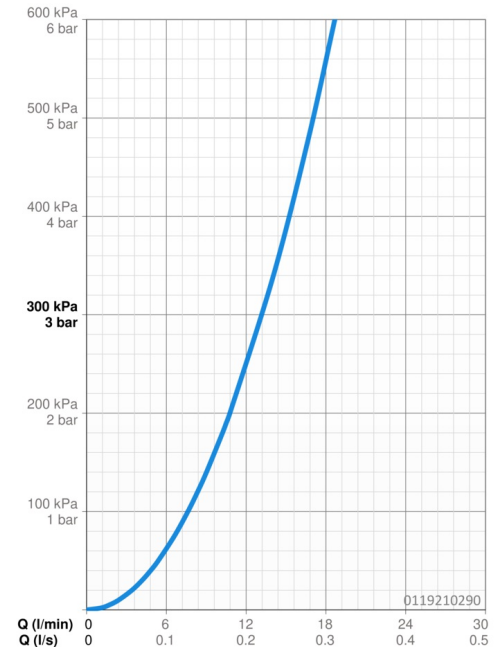

Technische gegevens

Doorstromingseigenschappen

Doorstroomhoeveelheid bij 3 bar **13.2 l/min**

Technische eigenschappen

DN-maat **DN15**
Warmwatertoevoer **max. +80°C**
Werkdruk **0.5-10 bar**
Aansluitmaat **Ø10**
Projection **173 mm**
Materiaal **brass**

Voorschriften

EN-norm **EN 817**