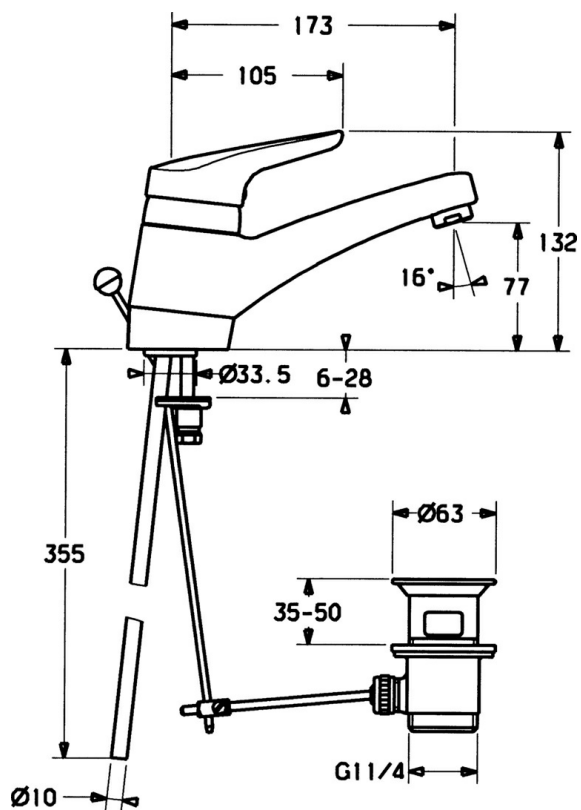

EAN: 4015474540774
static.hansa.com/0119210290

- Lavabo
- Monocomando
- Montaggio d'appoggio
- Cromo/Oro
- Bocca orientabile
- Rompigetto Standard
- Leva/Manopola monocomando, Leva con simbolo F+C
- Piletta di scarico con astina saltarello
- Cartuccia a dischi ceramici \varnothing 48mm (Eco)
- Collegamento con tubo
- Sistema di installazione rapida

Dati tecnici

Caratteristiche flusso

Portata 3 bar **13.2 l/min**

Caratteristiche tecniche

Misura DN (dimensione nominale) **DN15**
 Fornitura di acqua calda **max. +80°C**
 Pressione di esercizio **0.5-10 bar**
 Misura della connessione **Ø10**
 Projection **173 mm**
 Materiale **Ottone**

Norme

Standard EN **EN 817**

Parti di ricambio

SP01192102

	Nome	Codice
1	Leva, (-2004) Cromo	59901882
1.1	Screw, M5x8, SW2.5	59904755
1.2	Adattatore	59904778
1.3	Tappo, hot/cold	59906705
3	Viti di fissaggio, M50x1, SW45	59904890
4	Cartuccia, 4.8 eco	59904601
4.2	Hot water limiter	59904759
5.2	Snodo	59904624
5.3	Giunto, 48x33.5x2	59902283
5.5	Screw, M8x1, SW13	59904766
5.6	O-ring	59904964
5.7	Set di fissaggio	59910749
5.9	O-ring, 42x3.5	59904764
6	Aeratore, M24x1 A Bianco Fuori produzione	59905419
6	Aeratore, M24x1 STD HC A Cromo	59902366
6.1	Aeratore, M22/24 A	59902081
8	Scarico a saltarello Cromo	59904620