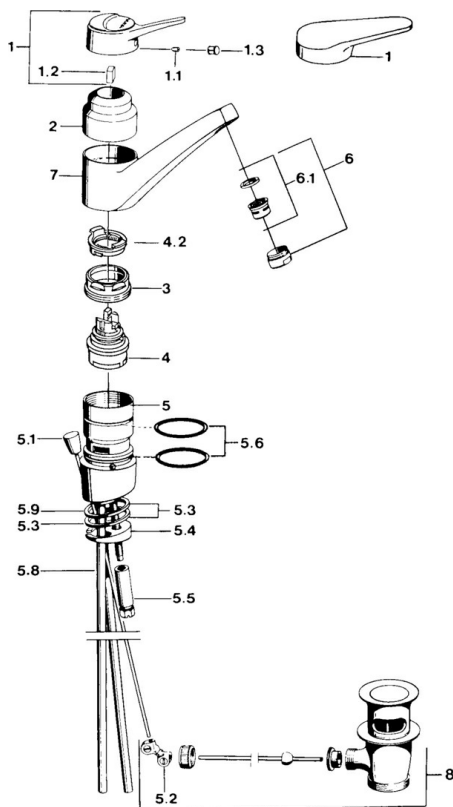

EAN: 4015474540774
static.hansa.com/0119210290

- Lavabo
- Monocomando
- Montaggio d'appoggio
- Cromo/Oro
- Bocca orientabile
- Rompigetto Standard
- Leva/Manopola monocomando, Leva con simbolo F+C
- Piletta di scarico con astina saltarello
- Cartuccia a dischi ceramici \varnothing 48mm (Eco)
- Collegamento con tubo
- Sistema di installazione rapida

Dati tecnici

Caratteristiche flusso

Portata 3 bar **13.2 l/min**

Caratteristiche tecniche

Misura DN (dimensione nominale) **DN15**
 Fornitura di acqua calda **max. +80°C**
 Pressione di esercizio **0.5-10 bar**
 Misura della connessione **Ø10**
 Projection **173 mm**
 Materiale **Ottone**

Norme

Standard EN **EN 817**

Parti di ricambio

SP01192102

	Nome	Codice
1	Leva, (-2004) Cromo	59901882
1.1	Screw, M5x8, SW2.5	59904755
1.2	Adattatore	59904778
1.3	Tappo, hot/cold	59906705
3	Viti di fissaggio, M50x1, SW45	59904890
4	Cartuccia, 4.8 eco	59904601
4.2	Hot water limiter	59904759
5.2	Snodo	59904624
5.3	Giunto, 48x33.5x2	59902283
5.5	Screw, M8x1, SW13	59904766
5.6	O-ring	59904964
5.7	Set di fissaggio	59910749
5.9	O-ring, 42x3.5	59904764
6	Aeratore, M24x1 A Bianco Fuori produzione	59905419
6	Aeratore, M24x1 STD HC A Cromo	59902366
6.1	Aeratore, M22/24 A	59902081
8	Scarico a saltarello Cromo	59904620