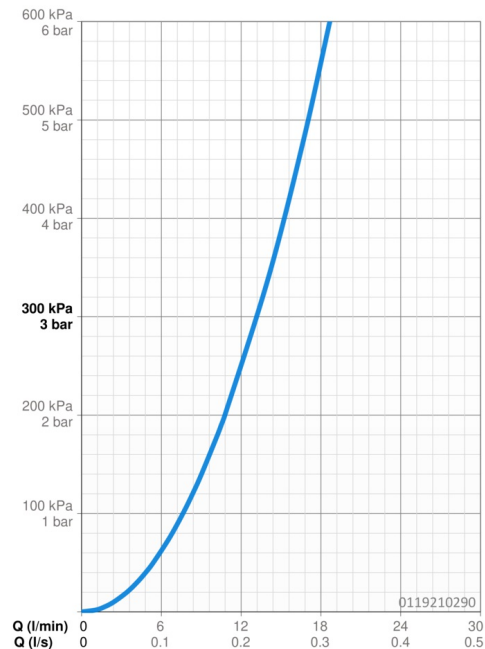

EAN: 4015474540774
static.hansa.com/0119210290

- Lavabo
- Monocomando
- Montaggio d'appoggio
- Cromo/Oro
- Bocca orientabile
- Rompigetto Standard
- Leva/Manopola monocomando, Leva con simbolo F+C
- Piletta di scarico con astina saltarello
- Cartuccia a dischi ceramici \varnothing 48mm (Eco)
- Collegamento con tubo
- Sistema di installazione rapida

Dati tecnici

Caratteristiche flusso

Portata 3 bar **13.2 l/min**

Caratteristiche tecniche

Misura DN (dimensione nominale) **DN15**
 Fornitura di acqua calda **max. +80°C**
 Pressione di esercizio **0.5-10 bar**
 Misura della connessione **Ø10**
 Projection **173 mm**
 Materiale **Ottone**

Norme

Standard EN **EN 817**

Parti di ricambio

SP01192102

	Nome	Codice
1	Leva, (-2004) Cromo	59901882
1.1	Screw, M5x8, SW2.5	59904755
1.2	Adattatore	59904778
1.3	Tappo, hot/cold	59906705
3	Viti di fissaggio, M50x1, SW45	59904890
4	Cartuccia, 4.8 eco	59904601
4.2	Hot water limiter	59904759
5.2	Snodo	59904624
5.3	Giunto, 48x33.5x2	59902283
5.5	Screw, M8x1, SW13	59904766
5.6	O-ring	59904964
5.7	Set di fissaggio	59910749
5.9	O-ring, 42x3.5	59904764
6	Aeratore, M24x1 A Bianco Fuori produzione	59905419
6	Aeratore, M24x1 STD HC A Cromo	59902366
6.1	Aeratore, M22/24 A	59902081
8	Scarico a saltarello Cromo	59904620