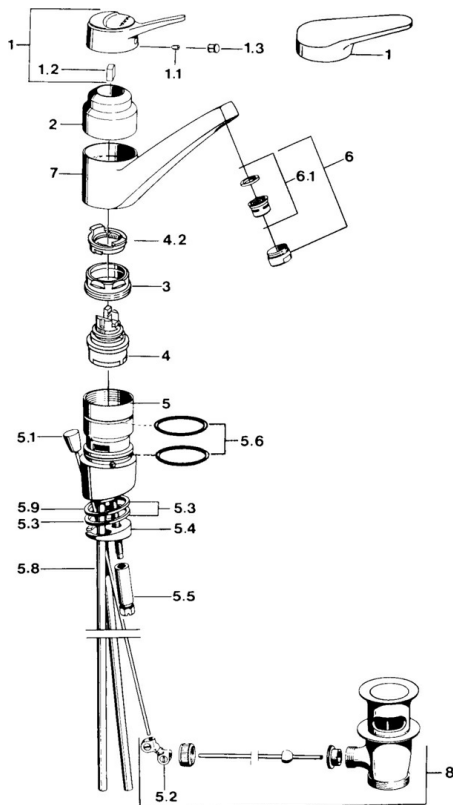

EAN: 4015474540774
static.hansa.com/0119210290

- Lavabo
- Monocommande
- Montage sur plaque
- Chrome/or
- Bec pivotant
- CASCADE®
- Levier monocommande, Levier avec symbole C+F
- Vidage avec tirette
- Eco cartouche céramique de $\varnothing 48$ mm pour contrôle de température et de débit
- Raccordement par tubulures cuivre
- Kit de fixation express

Caractéristiques techniques

Caractéristiques de débit

Débit à 3 bar **13.2 l/min**

Caractéristiques techniques

Taille DN (diamètre nominal) **DN15**
 Alimentation en eau chaude **max. +80°C**
 Pression de service **0.5-10 bar**
 Taille de raccord **Ø10**
 Saillie **173 mm**
 Matériau **brass**

Règlementations

Norme EN **EN 817**

Pièces de rechange

SP01192102

	Nom	Code
1	Levier, (-2004)	59901882
1.1	Vis, M5x8, SW2.5	59904755
1.2	Kit de joints pour bec	59904778
1.3	Bouchon cache trou, hot/cold	59906705
3	Vis, M50x1, SW45	59904890
4	Cartouche, 4,8 eco	59904601
4.2	Hot water limiter	59904759
5.2	Joint	59904624
5.3	Joint, 48x33.5x2	59902283
5.5	Vis, M8x1, SW13	59904766
5.6	Joint torique	59904964
5.7	Ensemble de fixation	59910749
5.9	Joint, 42x3.5	59904764
6	Aérateur, M24x1 A Blanc Arrêté	59905419
6	Aérateur, M24x1 STD HC A	59902366
6.1	Aérateur, M22/24 A	59902081
8	Vidage	59904620