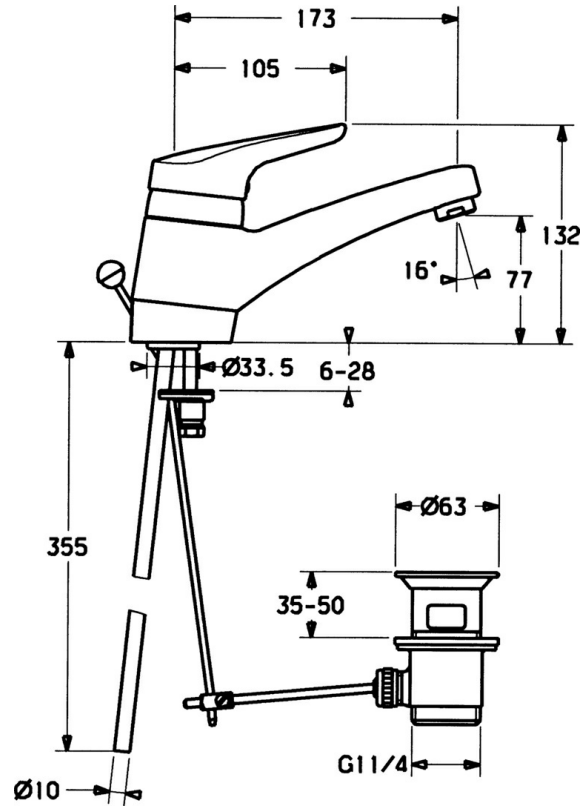

EAN: 4015474540774
static.hansa.com/0119210290

- Lavabo
- Monocommande
- Montage sur plaque
- Chrome/or
- Bec pivotant
- CASCADE®
- Levier monocommande, Levier avec symbole C+F
- Vidage avec tirette
- Eco cartouche céramique de $\varnothing 48$ mm pour contrôle de température et de débit
- Raccordement par tubulures cuivre
- Kit de fixation express

Caractéristiques techniques

Caractéristiques de débit

Débit à 3 bar **13.2 l/min**

Caractéristiques techniques

Taille DN (diamètre nominal) **DN15**
 Alimentation en eau chaude **max. +80°C**
 Pression de service **0.5-10 bar**
 Taille de raccord **Ø10**
 Saillie **173 mm**
 Matériau **brass**

Règlementations

Norme EN **EN 817**

Pièces de rechange

SP01192102

	Nom	Code
1	Levier, (-2004)	59901882
1.1	Vis, M5x8, SW2.5	59904755
1.2	Kit de joints pour bec	59904778
1.3	Bouchon cache trou, hot/cold	59906705
3	Vis, M50x1, SW45	59904890
4	Cartouche, 4,8 eco	59904601
4.2	Hot water limiter	59904759
5.2	Joint	59904624
5.3	Joint, 48x33.5x2	59902283
5.5	Vis, M8x1, SW13	59904766
5.6	Joint torique	59904964
5.7	Ensemble de fixation	59910749
5.9	Joint, 42x3.5	59904764
6	Aérateur, M24x1 A Blanc Arrêté	59905419
6	Aérateur, M24x1 STD HC A	59902366
6.1	Aérateur, M22/24 A	59902081
8	Vidage	59904620