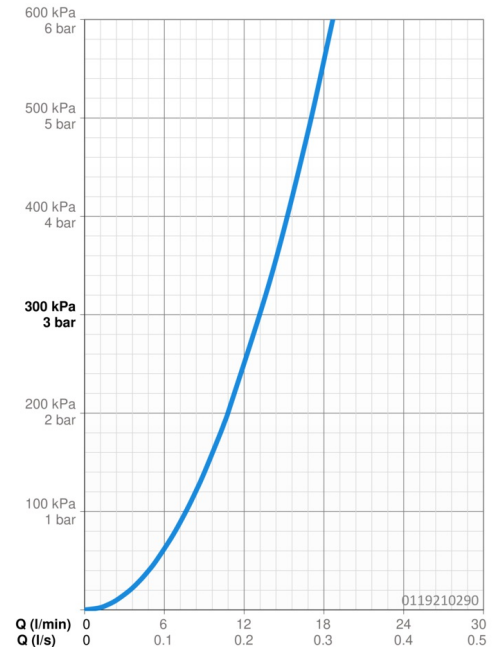

Caractéristiques techniques

Caractéristiques de débit

Débit à 3 bar **13.2 l/min**

Caractéristiques techniques

Taille DN (diamètre nominal) **DN15**
Alimentation en eau chaude **max. +80°C**
Pression de service **0.5-10 bar**
Taille de raccord **Ø10**
Saillie **173 mm**
Matériau **brass**

Règlementations

Norme EN **EN 817**