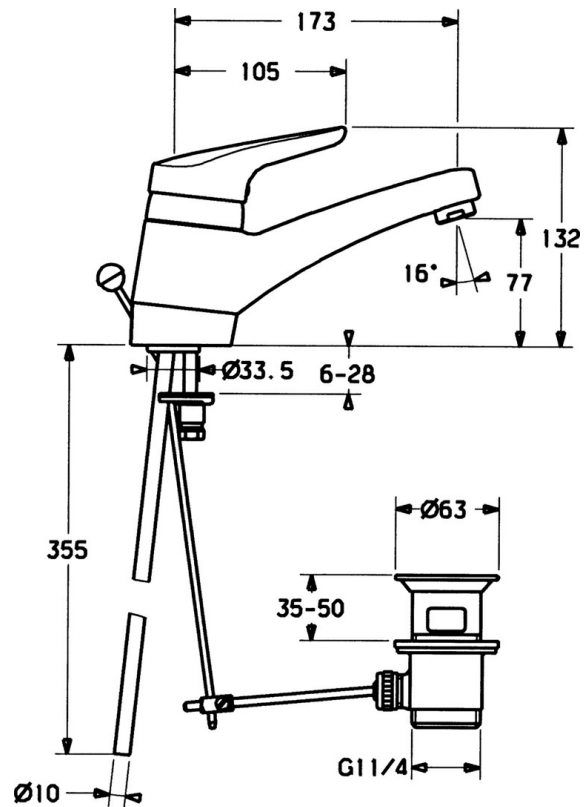

EAN: 4015474540774  
[static.hansa.com/0119210290](http://static.hansa.com/0119210290)

- Waschtisch
- Einhebelmischer
- Standmontage
- Chrom/Gold
- Schwenkbarer Auslauf
- CASCADE® Strahlregler
- Einhandbedienhebel/Griff, Hebel mit W+K-Kennzeichnung
- Ablaufgarnitur mit Zugstange
- HANSAECO  $\varnothing$  4.8 Steuerpatrone mit keramischen Dichtscheiben zur Wassermengen- und Temperatureinstellung. Wasserbremse bei ca. 60% Wassermenge
- Anschluss über Kupferrohre
- Rapid-Montagesystem

### Technische Eigenschaften

DN-Größe (Nennmaß) **DN15**  
 Warmwasserversorgung **max. +80°C**  
 Arbeitsdruck **0.5-10 bar**  
 Anschlussgröße **Ø10**  
 Ausladung **173 mm**  
 Werkstoff **Messing**