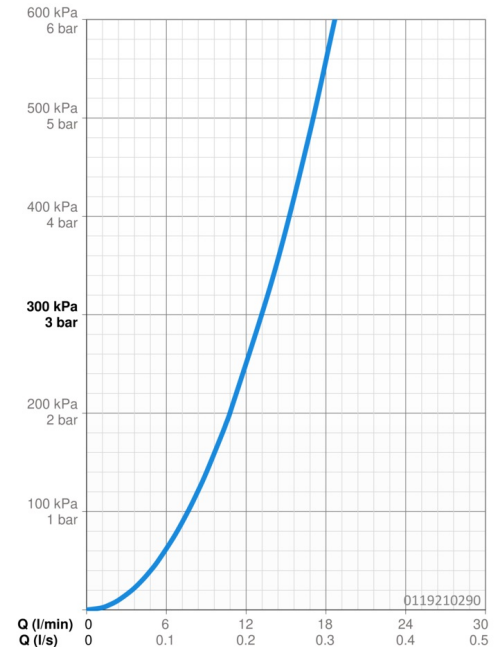

Technische Daten

Durchflusseigenschaften

Durchfluss bei 3 bar **13.2 l/min**

Technische Eigenschaften

DN-Größe (Nennmaß) **DN15**
Warmwasserversorgung **max. +80°C**
Arbeitsdruck **0.5-10 bar**
Anschlussgröße **Ø10**
Ausladung **173 mm**
Werkstoff **Messing**

Vorschriften

EN Standard **EN 817**