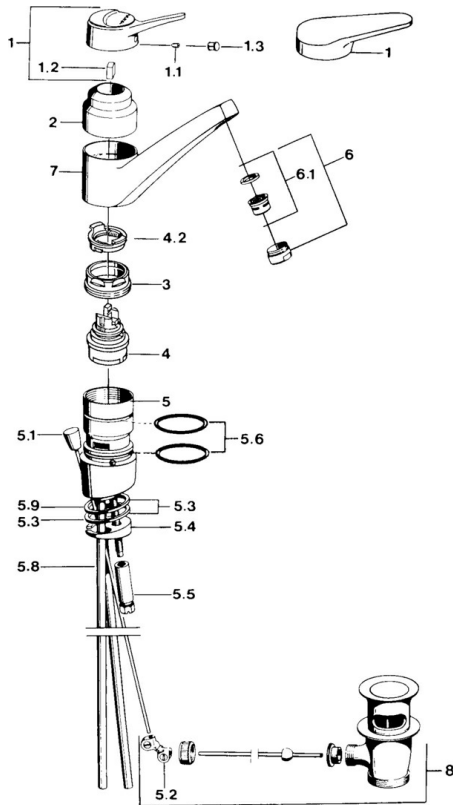

EAN: 4015474540774  
[static.hansa.com/0119210290](http://static.hansa.com/0119210290)

- Waschtisch
- Einhebelmischer
- Standmontage
- Chrom/Gold
- Schwenkbarer Auslauf
- CASCADE® Strahlregler
- Einhandbedienhebel/Griff, Hebel mit W+K-Kennzeichnung
- Ablaufgarnitur mit Zugstange
- HANSAECO  $\varnothing$  4.8 Steuerpatrone mit keramischen Dichtscheiben zur Wassermengen- und Temperatureinstellung. Wasserbremse bei ca. 60% Wassermenge
- Anschluss über Kupferrohre
- Rapid-Montagesystem

### Technische Eigenschaften

DN-Größe (Nennmaß) **DN15**  
 Warmwasserversorgung **max. +80°C**  
 Arbeitsdruck **0.5-10 bar**  
 Anschlussgröße **Ø10**  
 Ausladung **173 mm**  
 Werkstoff **Messing**

### SP01192102

	Name	Art.-Nr.
1	Hebel, (-2004)	59901882
1.1	Schraube, M5x8, SW2.5	59904755
1.2	Kunststoffadapter	59904778
1.3	Blindstopfen, hot/cold	59906705
3	Befestigungsschraube, M50x1, SW45	59904890
4	Kartusche, 4.8 eco	59904601
4.2	Warmwasser Begrenzer	59904759
5.2	Gelenkstück	59904624
5.3	Dichtung, 48x33.5x2	59902283
5.5	Schraube, M8x1, SW13	59904766
5.6	O-Ringsatz	59904964
5.7	Befestigungssatz	59910749
5.9	O-Ring, 42x3.5	59904764
6	Luftsprudler, M24x1 A Weiss Ausgelaufen	59905419
6	Luftsprudler, M24x1 STD HC A	59902366
6.1	Luftsprudler, M22/24 A	59902081
8	Ablaufgarnitur	59904620