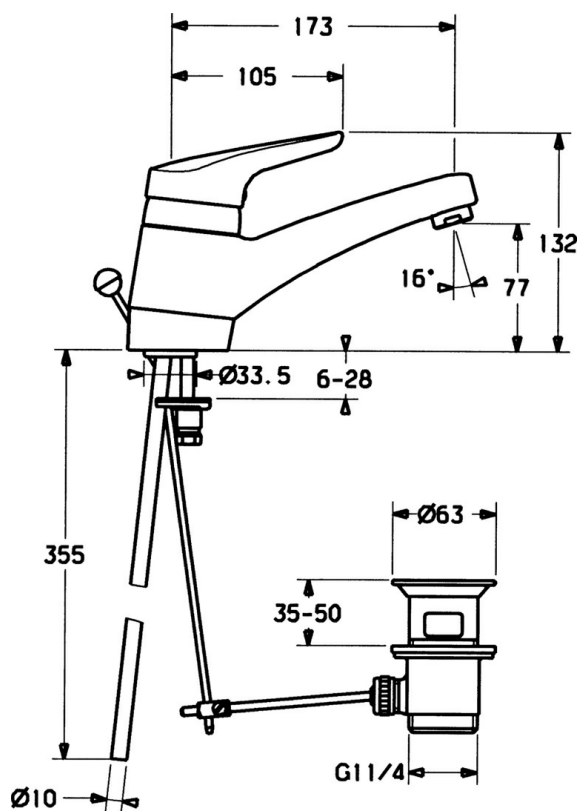

EAN: 4015474540774  
[static.hansa.com/0119210290](http://static.hansa.com/0119210290)

- Umyvadlo
- Jednopáková
- Stojánková
- Chrom/Zlatá
- Otočné výtokové rameno
- CASCADE® aerátor
- Jedna ovládací páka / rukojeť, Páka se symboly teplé a studené vody
- Mechanický uzávěr odpadu s táhlem
- $\varnothing$  48 mm keramická eco kartuše pro ovládání teploty a průtoku vody
- Měděné přípojovací trubky
- Montážní systém Rapid

### Vlastnosti průtoku

Průtokové množství při 3 bar **13.2 l/min**

### Technické vlastnosti

Velikost DN (jmenovitý rozměr) **DN15**  
 Zdroj teplé vody **max. +80°C**  
 Pracovní tlak **0.5-10 bar**  
 Velikost přípojky **Ø10**  
 Projection **173 mm**  
 Materiál **Mosaz**

### SP01192102

	Název	Kód
1	Páka, (-2004)	59901882
1.1	Šroub, M5x8, SW2.5	59904755
1.2	Kluzné pouzdro (osazené)	59904778
1.3	Plug, hot/cold	59906705
3	Upevňovací šroub, M50x1, SW45	59904890
4	Kartuše, 4.8 eco	59904601
4.2	Hot water limiter	59904759
5.2	Spojovací díl táhel	59904624
5.3	Těsnění, 48x33.5x2	59902283
5.5	Šroub, M8x1, SW13	59904766
5.6	O-kroužek	59904964
5.7	Upevňovací set	59910749
5.9	O-kroužek, 42x3.5	59904764
6	Aerator, M24x1 A Bílá Ukončeno	59905419
6	Aerator, M24x1 STD HC A	59902366
6.1	Aerator, M22/24 A	59902081
8	Vypouštěcí ventil	59904620