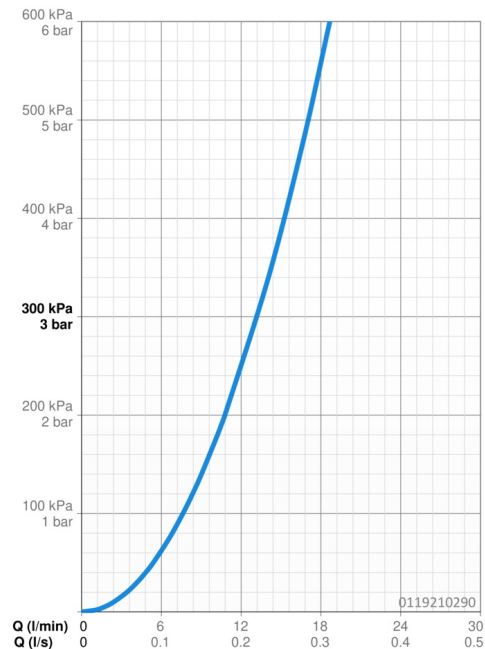

Technické údaje

Vlastnosti průtoku

Průtokové množství při 3 bar **13.2 l/min**

Technické vlastnosti

Velikost DN (jmenovitý rozměr) **DN15**
Zdroj teplé vody **max. +80°C**
Pracovní tlak **0.5-10 bar**
Velikost přípojky **Ø10**
Projection **173 mm**
Materiál **Mosaz**

Předpisy

Norma EN **EN 817**