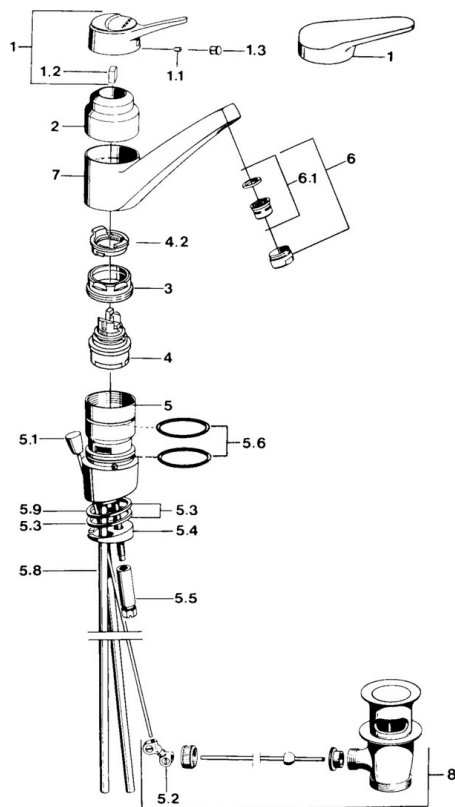

### Technické vlastnosti

Velikost DN (jmenovitý rozměr) **DN15**  
 Zdroj teplé vody **max. +80°C**  
 Pracovní tlak **0.5-10 bar**  
 Velikost přípojky **Ø10**  
 Projection **173 mm**  
 Materiál **Mosaz**

### SP01192102

	Název	Kód
1	Páka, (-2004)	59901882
1.1	Šroub, M5x8, SW2.5	59904755
1.2	Kluzné pouzdro (osazené)	59904778
1.3	Plug, hot/cold	59906705
3	Upevňovací šroub, M50x1, SW45	59904890
4	Kartuše, 4.8 eco	59904601
4.2	Hot water limiter	59904759
5.2	Spojovací díl táhel	59904624
5.3	Těsnění, 48x33.5x2	59902283
5.5	Šroub, M8x1, SW13	59904766
5.6	O-kroužek	59904964
5.7	Upevňovací set	59910749
5.9	O-kroužek, 42x3.5	59904764
6	Aerator, M24x1 A Bílá Ukončeno	59905419
6	Aerator, M24x1 STD HC A	59902366
6.1	Aerator, M22/24 A	59902081
8	Vypouštěcí ventil	59904620