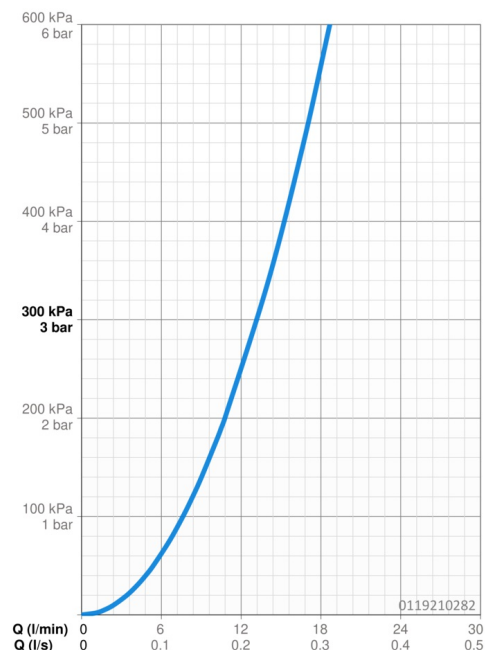

EAN: 4015474640788
static.hansa.com/0119210282

- Umývadlo
- Jednopáková
- Stojanková
- Biela
- Otočné výtokové rameno
- CASCADE® - aerátor
- Jedna ovládacia páka / rukoväť, Páka so symbolom teplej a studenej vody
- Odtoková garnitúra s tiahlom
- \varnothing 48 mm keramická Eco kartuša pre ovládanie teploty a prietoku vody
- Medené pripojovacie trubičky
- Montážny systém Rapid

Technické údaje

Vlastnosti prietoku

Prietok pri tlaku 3 bar **13.2 l/min**

Technické vlastnosti

Veľkosť DN (menovitý rozmer) **DN15**
 Dodávka teplej vody **max. +80°C**
 Pracovný tlak **0.5-10 bar**
 Spojovacia veľkosť **Ø10**
 Projection **173 mm**
 Materiál **Mosadz**

Predpisy

Norma EN **EN 817**

Náhradné diely

SP01192102

Název	Kód
1 Ovládacia rukoväť, (-2004)	59901882
1.1 Skrutka, M5x8, SW2.5	59904755
1.2 Klzné puzdro	59904778
1.3 Plug, hot/cold	59906705
3 Upevňovacia skrutka, M50x1, SW45	59904890
4 Kartuš, 4.8 eco	59904601
4.2 Hot water limiter	59904759
5.2 Spojovací diel tiahla	59904624
5.3 Tesnenie, 48x33.5x2	59902283
5.5 Skrutka, M8x1, SW13	59904766
5.6 O-kružok (komplet)	59904964
5.7 Upevňovací set	59910749
5.9 O-kružok, 42x3.5	59904764
6 Aerátor, M24x1 A Biela Ukončené	59905419
6 Aerátor, M24x1 STD HC A	59902366
6.1 Aerátor, M22/24 A	59902081
8 Vypúšťací ventil umývadla	59904620