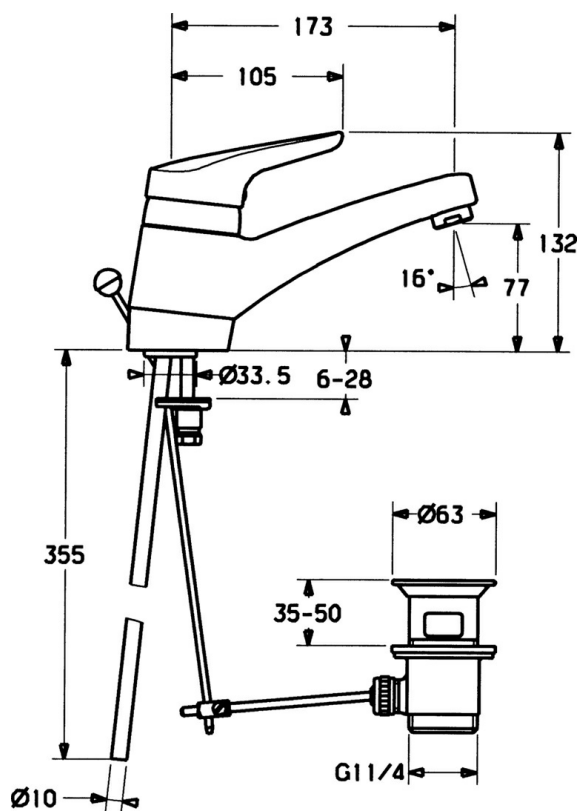

EAN: 4015474640788
static.hansa.com/0119210282

- Umývadlo
- Jednopáková
- Stojanková
- Biela
- Otočné výtokové rameno
- CASCADE® - aerátor
- Jedna ovládacia páka / rukoväť, Páka so symbolom teplej a studenej vody
- Odtoková garnitúra s tiahlom
- \varnothing 48 mm keramická Eco kartuša pre ovládanie teploty a prietoku vody
- Medené pripojovacie trubičky
- Montážny systém Rapid

Technické údaje

Vlastnosti prietoku

Prietok pri tlaku 3 bar **13.2 l/min**

Technické vlastnosti

Veľkosť DN (menovitý rozmer) **DN15**
 Dodávka teplej vody **max. +80°C**
 Pracovný tlak **0.5-10 bar**
 Spojovacia veľkosť **Ø10**
 Projection **173 mm**
 Materiál **Mosadz**

Predpisy

Norma EN **EN 817**

Náhradné diely

SP01192102

Název	Kód
1 Ovládacia rukoväť, (-2004)	59901882
1.1 Skrutka, M5x8, SW2.5	59904755
1.2 Klzné puzdro	59904778
1.3 Plug, hot/cold	59906705
3 Upevňovacia skrutka, M50x1, SW45	59904890
4 Kartuš, 4.8 eco	59904601
4.2 Hot water limiter	59904759
5.2 Spojovací diel tiahla	59904624
5.3 Tesnenie, 48x33.5x2	59902283
5.5 Skrutka, M8x1, SW13	59904766
5.6 O-kružok (komplet)	59904964
5.7 Upevňovací set	59910749
5.9 O-kružok, 42x3.5	59904764
6 Aerátor, M24x1 A Biela Ukončené	59905419
6 Aerátor, M24x1 STD HC A	59902366
6.1 Aerátor, M22/24 A	59902081
8 Vypúšťací ventil umývadla	59904620