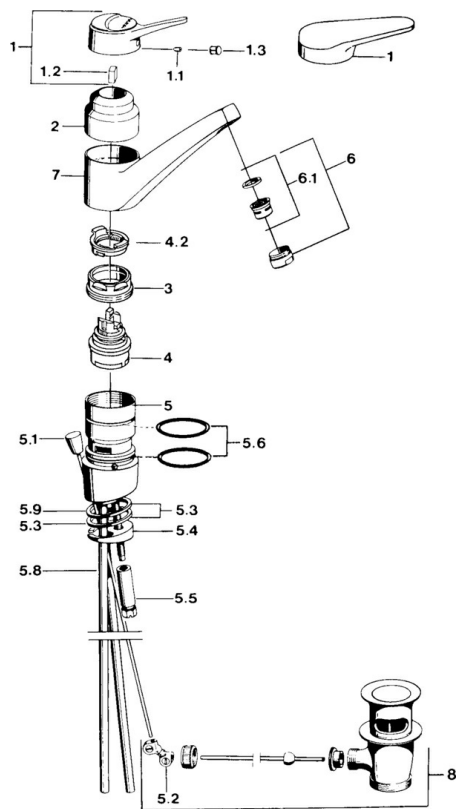

EAN: 4015474640788
static.hansa.com/0119210282

- Umývadlo
- Jednopáková
- Stojanková
- Biela
- Otočné výtokové rameno
- CASCADE® - aerátor
- Jedna ovládacia páka / rukoväť, Páka so symbolom teplej a studenej vody
- Odtoková garnitúra s tiahlom
- \varnothing 48 mm keramická Eco kartuša pre ovládanie teploty a prietoku vody
- Medené pripojovacie trubičky
- Montážny systém Rapid

Technické údaje

Vlastnosti prietoku

Prietok pri tlaku 3 bar **13.2 l/min**

Technické vlastnosti

Veľkosť DN (menovitý rozmer) **DN15**
 Dodávka teplej vody **max. +80°C**
 Pracovný tlak **0.5-10 bar**
 Spojovacia veľkosť **Ø10**
 Projection **173 mm**
 Materiál **Mosadz**

Predpisy

Norma EN **EN 817**

Náhradné diely

SP01192102

Název	Kód
1 Ovládacia rukoväť, (-2004)	59901882
1.1 Skrutka, M5x8, SW2.5	59904755
1.2 Klzné puzdro	59904778
1.3 Plug, hot/cold	59906705
3 Upevňovacia skrutka, M50x1, SW45	59904890
4 Kartuš, 4.8 eco	59904601
4.2 Hot water limiter	59904759
5.2 Spojovací diel tiahla	59904624
5.3 Tesnenie, 48x33.5x2	59902283
5.5 Skrutka, M8x1, SW13	59904766
5.6 O-kružok (komplet)	59904964
5.7 Upevňovací set	59910749
5.9 O-kružok, 42x3.5	59904764
6 Aerátor, M24x1 A Biela Ukončené	59905419
6 Aerátor, M24x1 STD HC A	59902366
6.1 Aerátor, M22/24 A	59902081
8 Vypúšťací ventil umývadla	59904620