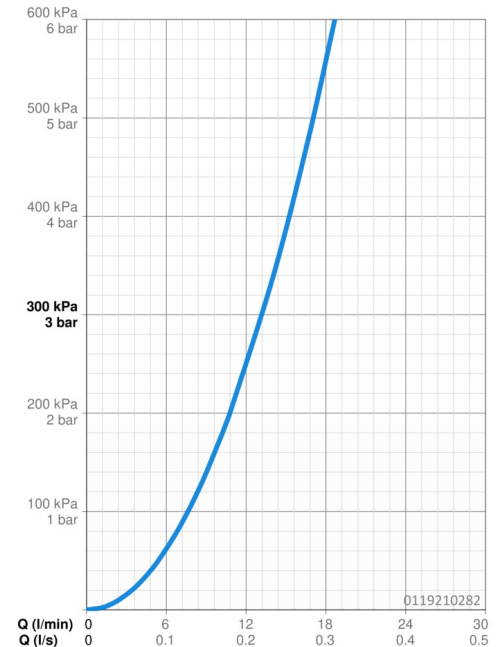

Technische gegevens

Doorstromingseigenschappen

Doorstroomhoeveelheid bij 3 bar **13.2 l/min**

Technische eigenschappen

DN-maat **DN15**
Warmwatertoevoer **max. +80°C**
Werkdruk **0.5-10 bar**
Aansluitmaat **Ø10**
Projection **173 mm**
Materiaal **brass**

Voorschriften

EN-norm **EN 817**