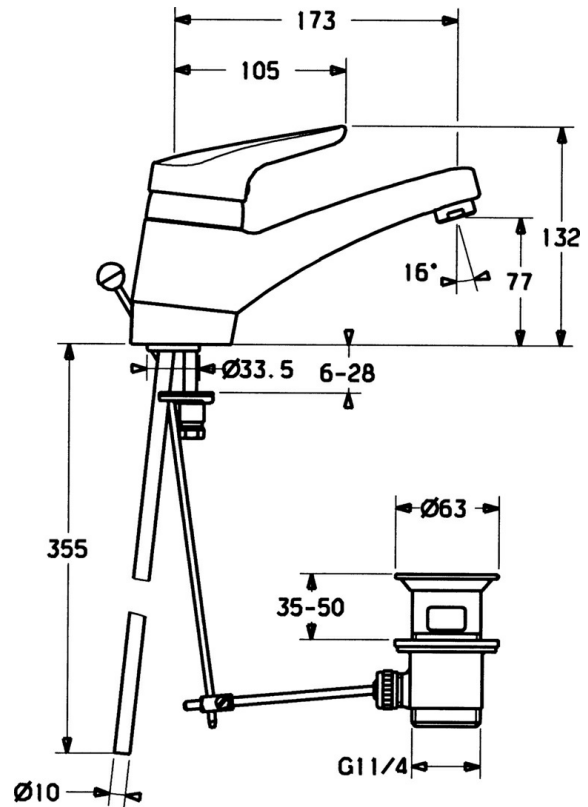

EAN: 4015474640788  
[static.hansa.com/0119210282](https://static.hansa.com/0119210282)

- Wastafel
- Eengreeps
- Wastafelmontage
- Wit
- Draaibare uitloop
- CASCADE® mousseur
- Eengreeps bediend, Hendel met warm-koud-aanduiding
- Afvoergarnituur met trekstang
- $\varnothing$  48 mm keramisch Eco binnenwerk voor debiet en temperatuur instelling
- Koperen aansluitpijpen
- Rapid-montagesysteem

### Technische eigenschappen

DN-maat **DN15**  
 Warmwatertoevoer **max. +80°C**  
 Werkdruk **0.5-10 bar**  
 Aansluitmaat **Ø10**  
 Projection **173 mm**  
 Materiaal **brass**

### SP01192102

	Naam	Code
1	Hendel, (-2004) Chroom	59901882
1.1	Schroef, M5x8, SW2.5	59904755
1.2	Joint klassiek uitloop	59904778
1.3	Plug, hot/cold	59906705
3	Bevestigingsschroeven, M50x1, SW45	59904890
4	Binnenwerk, 4.8 eco	59904601
4.2	Hot water limiter	59904759
5.2	Gewichtstuk	59904624
5.3	Dichting, 48x33.5x2	59902283
5.5	Schroef, M8x1, SW13	59904766
5.6	O-ring	59904964
5.7	Bevestigingsset	59910749
5.9	O-ring, 42x3.5	59904764
6	Mousseur, M24x1 A Wit Stopgezet	59905419
6	Mousseur, M24x1 STD HC A Chroom	59902366
6.1	Mousseur, M22/24 A	59902081
8	Wastegarnituur Chroom	59904620