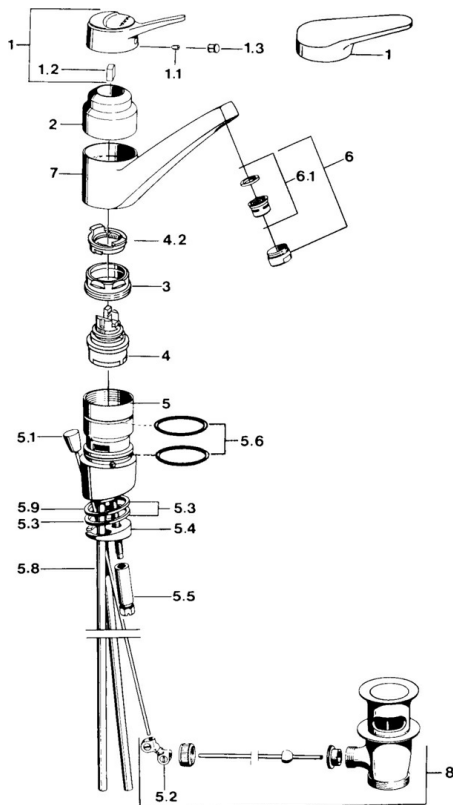

EAN: 4015474640788  
[static.hansa.com/0119210282](https://static.hansa.com/0119210282)

- Wastafel
- Eengreeps
- Wastafelmontage
- Wit
- Draaibare uitloop
- CASCADE® mousseur
- Eengreeps bediend, Hendel met warm-koud-aanduiding
- Afvoergarnituur met trekstang
- $\varnothing$  48 mm keramisch Eco binnenwerk voor debiet en temperatuur instelling
- Koperen aansluitpijpen
- Rapid-montagesysteem

### Technische eigenschappen

DN-maat **DN15**  
 Warmwatertoevoer **max. +80°C**  
 Werkdruk **0.5-10 bar**  
 Aansluitmaat **Ø10**  
 Projection **173 mm**  
 Materiaal **brass**

### Voorschriften

EN-norm **EN 817**

### SP01192102

	Naam	Code
1	Hendel, (-2004) Chroom	59901882
1.1	Schroef, M5x8, SW2.5	59904755
1.2	Joint klassiek uitloop	59904778
1.3	Plug, hot/cold	59906705
3	Bevestigingsschroeven, M50x1, SW45	59904890
4	Binnenwerk, 4.8 eco	59904601
4.2	Hot water limiter	59904759
5.2	Gewichtstuk	59904624
5.3	Dichting, 48x33.5x2	59902283
5.5	Schroef, M8x1, SW13	59904766
5.6	O-ring	59904964
5.7	Bevestigingsset	59910749
5.9	O-ring, 42x3.5	59904764
6	Mousseur, M24x1 A Wit Stopgezet	59905419
6	Mousseur, M24x1 STD HC A Chroom	59902366
6.1	Mousseur, M22/24 A	59902081
8	Wastegarnituur Chroom	59904620