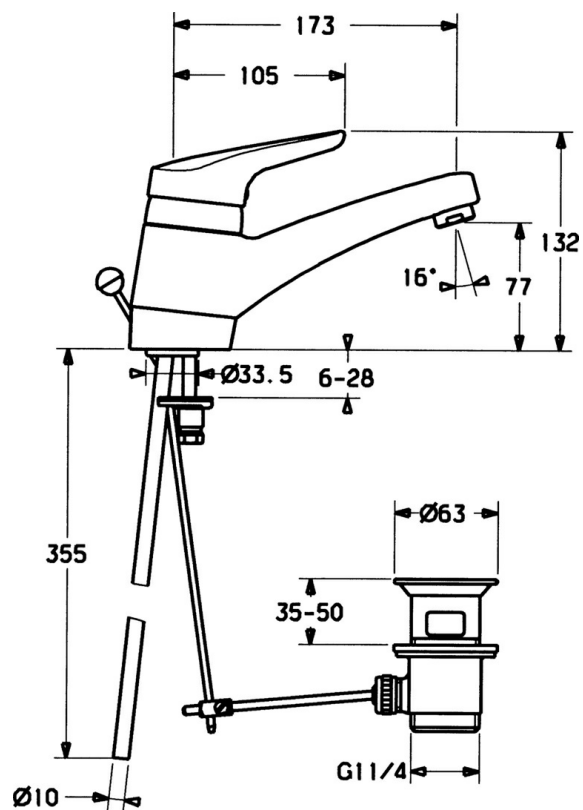

EAN: 4015474640788
static.hansa.com/0119210282

- Lavabo
- Monocomando
- Montaggio d'appoggio
- Bianco
- Bocca orientabile
- Rompigetto Standard
- Leva/Manopola monocomando, Leva con simbolo F+C
- Piletta di scarico con astina saltarello
- Cartuccia a dischi ceramici $\varnothing 48\text{mm}$ (Eco)
- Collegamento con tubo
- Sistema di installazione rapida

Dati tecnici

Caratteristiche flusso

Portata 3 bar **13.2 l/min**

Caratteristiche tecniche

Misura DN (dimensione nominale) **DN15**
 Fornitura di acqua calda **max. +80°C**
 Pressione di esercizio **0.5-10 bar**
 Misura della connessione **Ø10**
 Projection **173 mm**
 Materiale **Ottone**

Norme

Standard EN **EN 817**

Parti di ricambio

SP01192102

	Nome	Codice
1	Leva, (-2004) Cromo	59901882
1.1	Screw, M5x8, SW2.5	59904755
1.2	Adattatore	59904778
1.3	Tappo, hot/cold	59906705
3	Viti di fissaggio, M50x1, SW45	59904890
4	Cartuccia, 4.8 eco	59904601
4.2	Hot water limiter	59904759
5.2	Snodo	59904624
5.3	Giunto, 48x33.5x2	59902283
5.5	Screw, M8x1, SW13	59904766
5.6	O-ring	59904964
5.7	Set di fissaggio	59910749
5.9	O-ring, 42x3.5	59904764
6	Aeratore, M24x1 A Bianco Fuori produzione	59905419
6	Aeratore, M24x1 STD HC A Cromo	59902366
6.1	Aeratore, M22/24 A	59902081
8	Scarico a saltarello Cromo	59904620