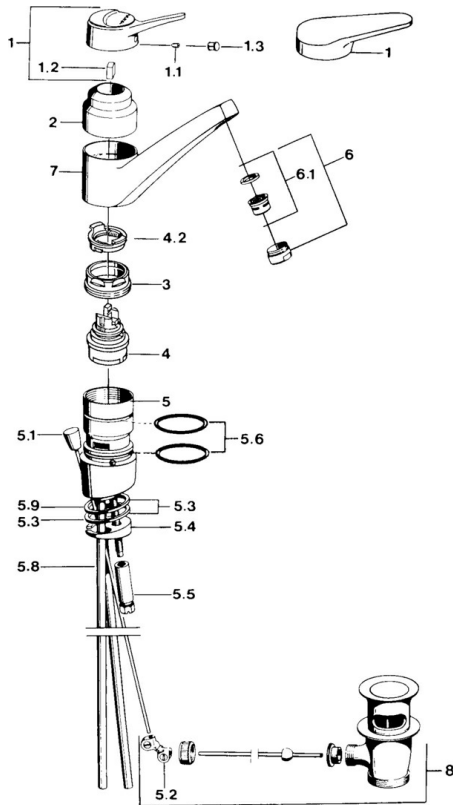

EAN: 4015474640788
static.hansa.com/0119210282

- Lavabo
- Monocomando
- Montaggio d'appoggio
- Bianco
- Bocca orientabile
- Rompigetto Standard
- Leva/Manopola monocomando, Leva con simbolo F+C
- Piletta di scarico con astina saltarello
- Cartuccia a dischi ceramici $\varnothing 48\text{mm}$ (Eco)
- Collegamento con tubo
- Sistema di installazione rapida

Dati tecnici

Caratteristiche flusso

Portata 3 bar **13.2 l/min**

Caratteristiche tecniche

Misura DN (dimensione nominale) **DN15**
 Fornitura di acqua calda **max. +80°C**
 Pressione di esercizio **0.5-10 bar**
 Misura della connessione **Ø10**
 Projection **173 mm**
 Materiale **Ottone**

Norme

Standard EN **EN 817**

Parti di ricambio

SP01192102

	Nome	Codice
1	Leva, (-2004) Cromo	59901882
1.1	Screw, M5x8, SW2.5	59904755
1.2	Adattatore	59904778
1.3	Tappo, hot/cold	59906705
3	Viti di fissaggio, M50x1, SW45	59904890
4	Cartuccia, 4.8 eco	59904601
4.2	Hot water limiter	59904759
5.2	Snodo	59904624
5.3	Giunto, 48x33.5x2	59902283
5.5	Screw, M8x1, SW13	59904766
5.6	O-ring	59904964
5.7	Set di fissaggio	59910749
5.9	O-ring, 42x3.5	59904764
6	Aeratore, M24x1 A Bianco Fuori produzione	59905419
6	Aeratore, M24x1 STD HC A Cromo	59902366
6.1	Aeratore, M22/24 A	59902081
8	Scarico a saltarello Cromo	59904620