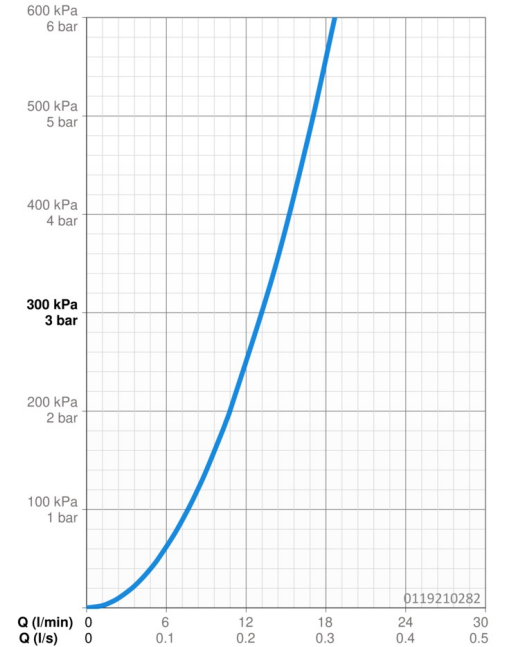

EAN: 4015474640788
static.hansa.com/0119210282

- Lavabo
- Monocomando
- Montaggio d'appoggio
- Bianco
- Bocca orientabile
- Rompigetto Standard
- Leva/Manopola monocomando, Leva con simbolo F+C
- Piletta di scarico con astina saltarello
- Cartuccia a dischi ceramici $\varnothing 48\text{mm}$ (Eco)
- Collegamento con tubo
- Sistema di installazione rapida

Dati tecnici

Caratteristiche flusso

Portata 3 bar **13.2 l/min**

Caratteristiche tecniche

Misura DN (dimensione nominale) **DN15**
 Fornitura di acqua calda **max. +80°C**
 Pressione di esercizio **0.5-10 bar**
 Misura della connessione **Ø10**
 Projection **173 mm**
 Materiale **Ottone**

Norme

Standard EN **EN 817**

Parti di ricambio

SP01192102

	Nome	Codice
1	Leva, (-2004) Cromo	59901882
1.1	Screw, M5x8, SW2.5	59904755
1.2	Adattatore	59904778
1.3	Tappo, hot/cold	59906705
3	Viti di fissaggio, M50x1, SW45	59904890
4	Cartuccia, 4.8 eco	59904601
4.2	Hot water limiter	59904759
5.2	Snodo	59904624
5.3	Giunto, 48x33.5x2	59902283
5.5	Screw, M8x1, SW13	59904766
5.6	O-ring	59904964
5.7	Set di fissaggio	59910749
5.9	O-ring, 42x3.5	59904764
6	Aeratore, M24x1 A Bianco Fuori produzione	59905419
6	Aeratore, M24x1 STD HC A Cromo	59902366
6.1	Aeratore, M22/24 A	59902081
8	Scarico a saltarello Cromo	59904620