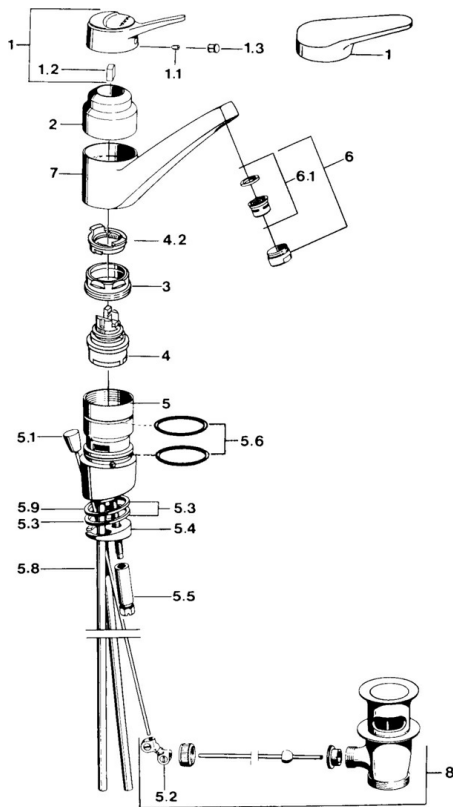

EAN: 4015474640788
static.hansa.com/0119210282

- Lavabo
- Monocommande
- Montage sur plaque
- Blanc
- Bec pivotant
- CASCADE®
- Levier monocommande, Levier avec symbole C+F
- Vidage avec tirette
- Eco cartouche céramique de \varnothing 48 mm pour contrôle de température et de débit
- Raccordement par tubulures cuivre
- Kit de fixation express

Caractéristiques techniques

Caractéristiques de débit

Débit à 3 bar **13.2 l/min**

Caractéristiques techniques

Taille DN (diamètre nominal) **DN15**
 Alimentation en eau chaude **max. +80°C**
 Pression de service **0.5-10 bar**
 Taille de raccord **Ø10**
 Saillie **173 mm**
 Matériau **brass**

Règlementations

Norme EN **EN 817**

Pièces de rechange

SP01192102

	Nom	Code
1	Levier, (-2004)	59901882
1.1	Vis, M5x8, SW2.5	59904755
1.2	Kit de joints pour bec	59904778
1.3	Bouchon cache trou, hot/cold	59906705
3	Vis, M50x1, SW45	59904890
4	Cartouche, 4,8 eco	59904601
4.2	Hot water limiter	59904759
5.2	Joint	59904624
5.3	Joint, 48x33.5x2	59902283
5.5	Vis, M8x1, SW13	59904766
5.6	Joint torique	59904964
5.7	Ensemble de fixation	59910749
5.9	Joint, 42x3.5	59904764
6	Aérateur, M24x1 A Blanc Arrêté	59905419
6	Aérateur, M24x1 STD HC A	59902366
6.1	Aérateur, M22/24 A	59902081
8	Vidage	59904620