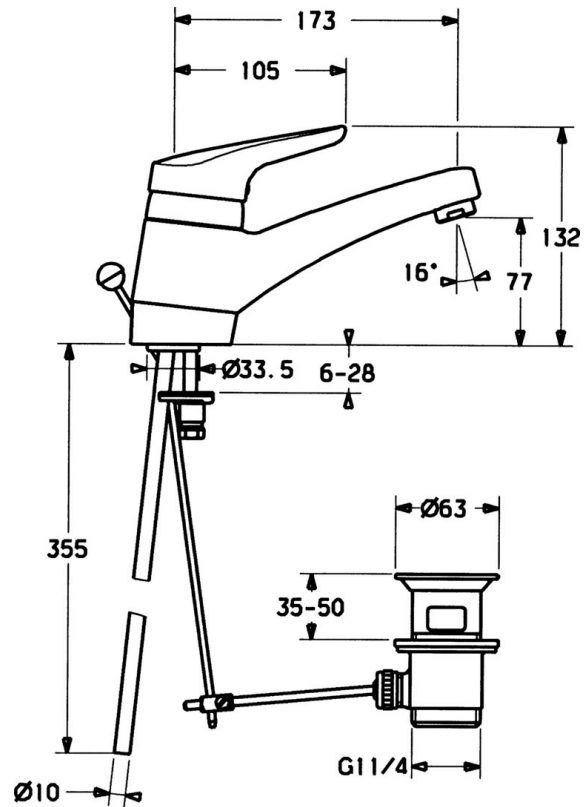

EAN: 4015474640788
static.hansa.com/0119210282

- Lavabo
- Monocommande
- Montage sur plaque
- Blanc
- Bec pivotant
- CASCADE®
- Levier monocommande, Levier avec symbole C+F
- Vidage avec tirette
- Eco cartouche céramique de \varnothing 48 mm pour contrôle de température et de débit
- Raccordement par tubulures cuivre
- Kit de fixation express

Caractéristiques techniques

Caractéristiques de débit

Débit à 3 bar **13.2 l/min**

Caractéristiques techniques

Taille DN (diamètre nominal) **DN15**
 Alimentation en eau chaude **max. +80°C**
 Pression de service **0.5-10 bar**
 Taille de raccord **Ø10**
 Saillie **173 mm**
 Matériau **brass**

Règlementations

Norme EN **EN 817**

Pièces de rechange

SP01192102

	Nom	Code
1	Levier, (-2004)	59901882
1.1	Vis, M5x8, SW2.5	59904755
1.2	Kit de joints pour bec	59904778
1.3	Bouchon cache trou, hot/cold	59906705
3	Vis, M50x1, SW45	59904890
4	Cartouche, 4,8 eco	59904601
4.2	Hot water limiter	59904759
5.2	Joint	59904624
5.3	Joint, 48x33.5x2	59902283
5.5	Vis, M8x1, SW13	59904766
5.6	Joint torique	59904964
5.7	Ensemble de fixation	59910749
5.9	Joint, 42x3.5	59904764
6	Aérateur, M24x1 A Blanc Arrêté	59905419
6	Aérateur, M24x1 STD HC A	59902366
6.1	Aérateur, M22/24 A	59902081
8	Vidage	59904620