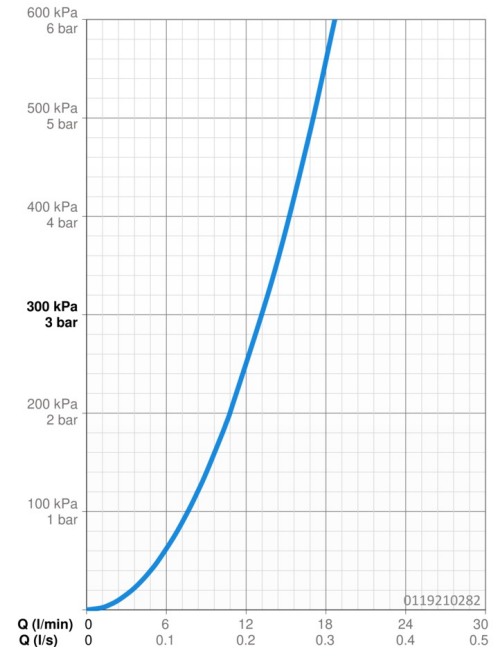

Caractéristiques techniques

Caractéristiques de débit

Débit à 3 bar **13.2 l/min**

Caractéristiques techniques

Taille DN (diamètre nominal) **DN15**
Alimentation en eau chaude **max. +80°C**
Pression de service **0.5-10 bar**
Taille de raccord **Ø10**
Saillie **173 mm**
Matériau **brass**

Règlementations

Norme EN **EN 817**