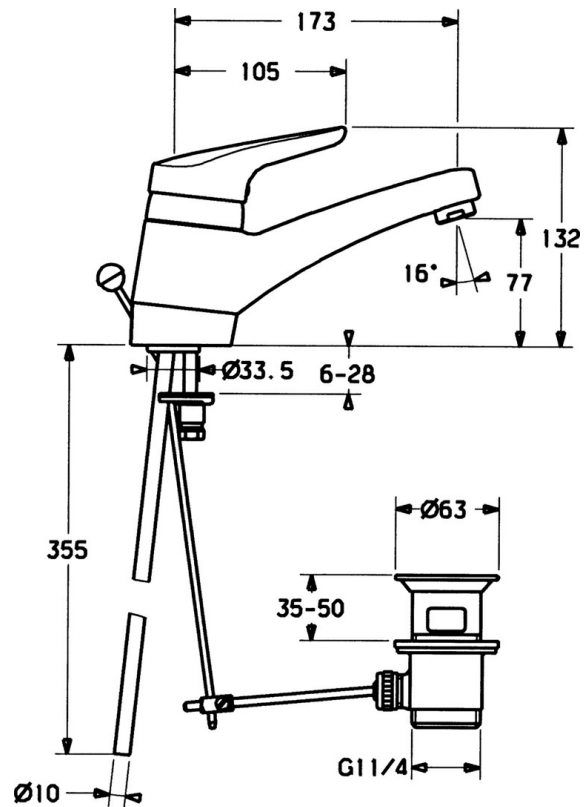

EAN: 4015474640788  
[static.hansa.com/0119210282](http://static.hansa.com/0119210282)

- Waschtisch
- Einhebelmischer
- Standmontage
- Weiss
- Schwenkbarer Auslauf
- CASCADE® Strahlregler
- Einhandbedienhebel/Griff, Hebel mit W+K-Kennzeichnung
- Ablaufgarnitur mit Zugstange
- HANSAECO  $\varnothing$  4.8 Steuerpatrone mit keramischen Dichtscheiben zur Wassermengen- und Temperatureinstellung. Wasserbremse bei ca. 60% Wassermenge
- Anschluss über Kupferrohre
- Rapid-Montagesystem

### Technische Eigenschaften

DN-Größe (Nennmaß) **DN15**  
 Warmwasserversorgung **max. +80°C**  
 Arbeitsdruck **0.5-10 bar**  
 Anschlussgröße **Ø10**  
 Ausladung **173 mm**  
 Werkstoff **Messing**