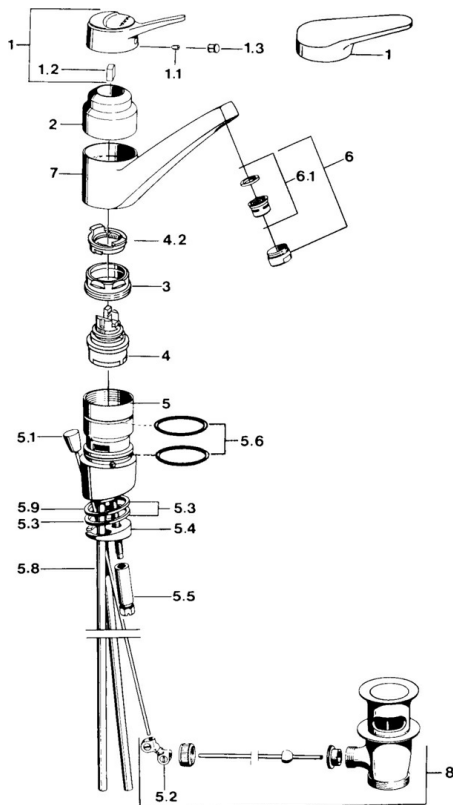

EAN: 4015474640788  
[static.hansa.com/0119210282](http://static.hansa.com/0119210282)

- Waschtisch
- Einhebelmischer
- Standmontage
- Weiss
- Schwenkbarer Auslauf
- CASCADE® Strahlregler
- Einhandbedienhebel/Griff, Hebel mit W+K-Kennzeichnung
- Ablaufgarnitur mit Zugstange
- HANSAECO  $\varnothing$  4.8 Steuerpatrone mit keramischen Dichtscheiben zur Wassermengen- und Temperatureinstellung. Wasserbremse bei ca. 60% Wassermenge
- Anschluss über Kupferrohre
- Rapid-Montagesystem

### Technische Eigenschaften

DN-Größe (Nennmaß) **DN15**  
 Warmwasserversorgung **max. +80°C**  
 Arbeitsdruck **0.5-10 bar**  
 Anschlussgröße **Ø10**  
 Ausladung **173 mm**  
 Werkstoff **Messing**

### SP01192102

	Name	Art.-Nr.
1	Hebel, (-2004)	59901882
1.1	Schraube, M5x8, SW2.5	59904755
1.2	Kunststoffadapter	59904778
1.3	Blindstopfen, hot/cold	59906705
3	Befestigungsschraube, M50x1, SW45	59904890
4	Kartusche, 4.8 eco	59904601
4.2	Warmwasser Begrenzer	59904759
5.2	Gelenkstück	59904624
5.3	Dichtung, 48x33.5x2	59902283
5.5	Schraube, M8x1, SW13	59904766
5.6	O-Ringsatz	59904964
5.7	Befestigungssatz	59910749
5.9	O-Ring, 42x3.5	59904764
6	Luftsprudler, M24x1 A Weiss Ausgelaufen	59905419
6	Luftsprudler, M24x1 STD HC A	59902366
6.1	Luftsprudler, M22/24 A	59902081
8	Ablaufgarnitur	59904620