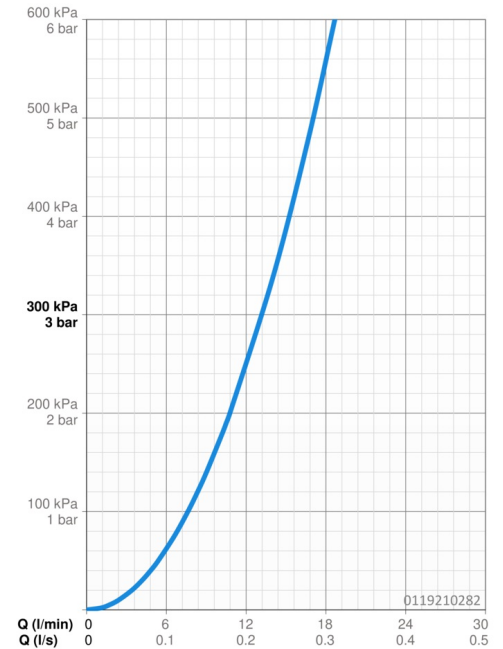

Technische Daten

Durchflusseigenschaften

Durchfluss bei 3 bar **13.2 l/min**

Technische Eigenschaften

DN-Größe (Nennmaß) **DN15**
Warmwasserversorgung **max. +80°C**
Arbeitsdruck **0.5-10 bar**
Anschlussgröße **Ø10**
Ausladung **173 mm**
Werkstoff **Messing**

Vorschriften

EN Standard **EN 817**