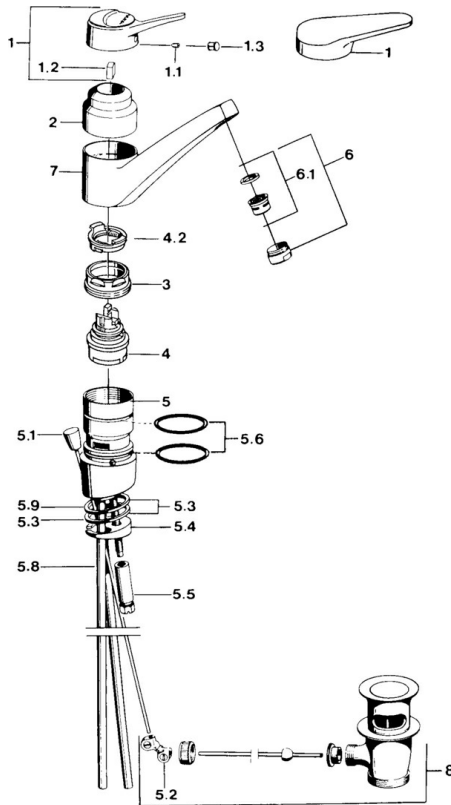

EAN: 4015474640788
static.hansa.com/0119210282

- Umyvadlo
- Jednopáková
- Stojánková
- Bílá
- Otočné výtokové rameno
- CASCADE® aerátor
- Jedna ovládací páka / rukojeť, Páka se symboly teplé a studené vody
- Mechanický uzávěr odpadu s táhlem
- \varnothing 48 mm keramická eco kartuše pro ovládání teploty a průtoku vody
- Měděné přípojovací trubky
- Montážní systém Rapid

Technické údaje

Vlastnosti průtoku

Průtokové množství při 3 bar **13.2 l/min**

Technické vlastnosti

Velikost DN (jmenovitý rozměr) **DN15**
 Zdroj teplé vody **max. +80°C**
 Pracovní tlak **0.5-10 bar**
 Velikost přípojky **Ø10**
 Projection **173 mm**
 Materiál **Mosaz**

Předpisy

Norma EN **EN 817**

Náhradní díly

SP01192102

	Název	Kód
1	Páka, (-2004)	59901882
1.1	Šroub, M5x8, SW2.5	59904755
1.2	Kluzné pouzdro (osazené)	59904778
1.3	Plug, hot/cold	59906705
3	Upevňovací šroub, M50x1, SW45	59904890
4	Kartuše, 4.8 eco	59904601
4.2	Hot water limiter	59904759
5.2	Spojovací díl táhel	59904624
5.3	Těsnění, 48x33.5x2	59902283
5.5	Šroub, M8x1, SW13	59904766
5.6	O-kroužek	59904964
5.7	Upevňovací set	59910749
5.9	O-kroužek, 42x3.5	59904764
6	Aerator, M24x1 A Bílá Ukončeno	59905419
6	Aerator, M24x1 STD HC A	59902366
6.1	Aerator, M22/24 A	59902081
8	Vypouštěcí ventil	59904620