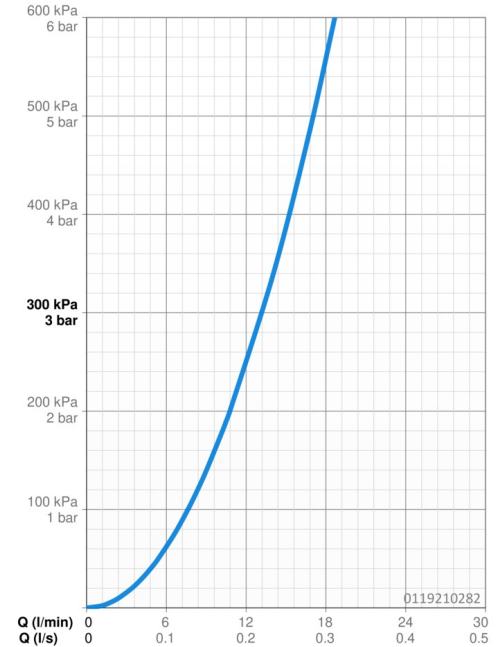

Technické údaje

Vlastnosti průtoku

Průtokové množství při 3 bar **13.2 l/min**

Technické vlastnosti

Velikost DN (jmenovitý rozměr) **DN15**
Zdroj teplé vody **max. +80°C**
Pracovní tlak **0.5-10 bar**
Velikost přípojky **Ø10**
Projection **173 mm**
Materiál **Mosaz**

Předpisy

Norma EN **EN 817**