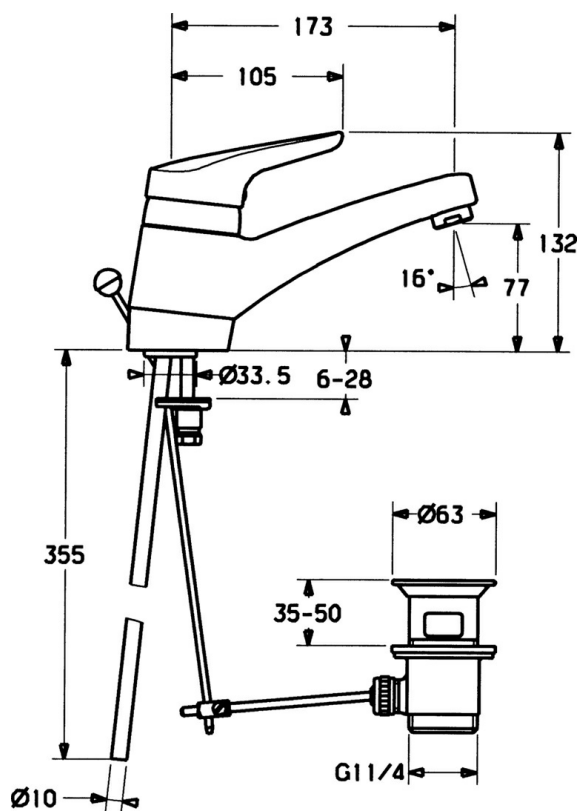

EAN: 4015474640788
static.hansa.com/0119210282

- Umyvadlo
- Jednopáková
- Stojánková
- Bílá
- Otočné výtokové rameno
- CASCADE® aerátor
- Jedna ovládací páka / rukojeť, Páka se symboly teplé a studené vody
- Mechanický uzávěr odpadu s táhlem
- \varnothing 48 mm keramická eco kartuše pro ovládání teploty a průtoku vody
- Měděné přípojovací trubky
- Montážní systém Rapid

Technické údaje

Vlastnosti průtoku

Průtokové množství při 3 bar **13.2 l/min**

Technické vlastnosti

Velikost DN (jmenovitý rozměr) **DN15**
 Zdroj teplé vody **max. +80°C**
 Pracovní tlak **0.5-10 bar**
 Velikost přípojky **Ø10**
 Projection **173 mm**
 Materiál **Mosaz**

Předpisy

Norma EN **EN 817**

Náhradní díly

SP01192102

	Název	Kód
1	Páka, (-2004)	59901882
1.1	Šroub, M5x8, SW2.5	59904755
1.2	Kluzné pouzdro (osazené)	59904778
1.3	Plug, hot/cold	59906705
3	Upevňovací šroub, M50x1, SW45	59904890
4	Kartuše, 4.8 eco	59904601
4.2	Hot water limiter	59904759
5.2	Spojovací díl táhel	59904624
5.3	Těsnění, 48x33.5x2	59902283
5.5	Šroub, M8x1, SW13	59904766
5.6	O-kroužek	59904964
5.7	Upevňovací set	59910749
5.9	O-kroužek, 42x3.5	59904764
6	Aerator, M24x1 A Bílá Ukončeno	59905419
6	Aerator, M24x1 STD HC A	59902366
6.1	Aerator, M22/24 A	59902081
8	Vypouštěcí ventil	59904620