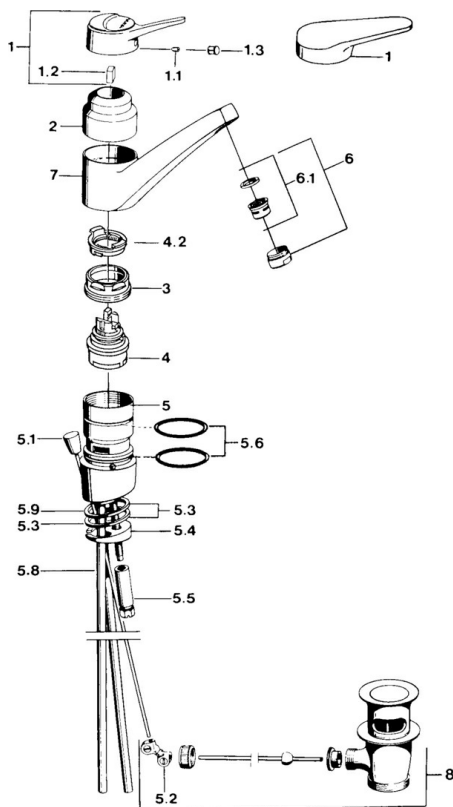

### Technické vlastnosti

Veľkosť DN (menovitý rozmer) **DN15**  
 Dodávka teplej vody **max. +80°C**  
 Pracovný tlak **0.5-10 bar**  
 Spojovacia veľkosť **Ø10**  
 Projection **173 mm**  
 Materiál **Mosadz**

### SP01192102

Název	Kód
1 Ovládacia rukoväť, (-2004)	59901882
1.1 Skrutka, M5x8, SW2.5	59904755
1.2 Klzné puzdro	59904778
1.3 Plug, hot/cold	59906705
3 Upevňovacia skrutka, M50x1, SW45	59904890
4 Kartuš, 4.8 eco	59904601
4.2 Hot water limiter	59904759
5.2 Spojovací diel tiahla	59904624
5.3 Tesnenie, 48x33.5x2	59902283
5.5 Skrutka, M8x1, SW13	59904766
5.6 O-kružok (komplet)	59904964
5.7 Upevňovací set	59910749
5.9 O-kružok, 42x3.5	59904764
6 Aerátor, M24x1 A Biela Ukončené	59905419
6 Aerátor, M24x1 STD HC A	59902366
6.1 Aerátor, M22/24 A	59902081
8 Vypúšťací ventil umývadla	59904620