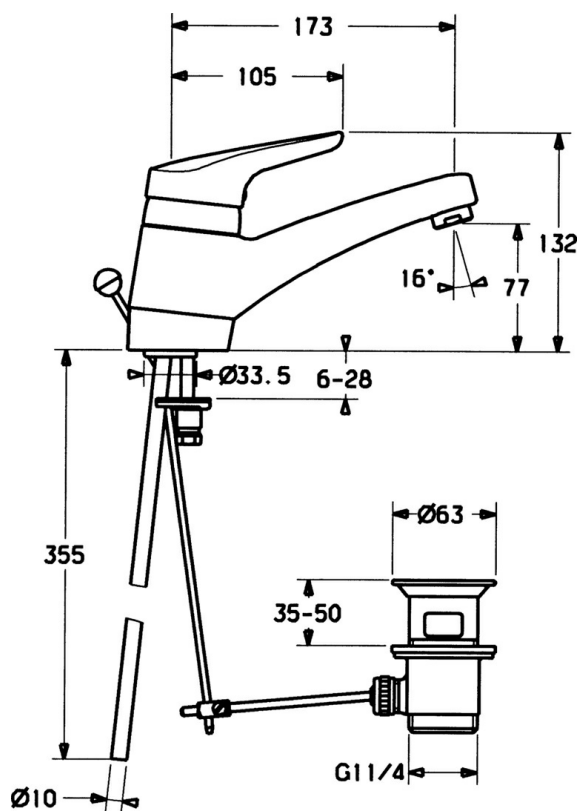

EAN: 4015474641471  
[static.hansa.com/01192102](http://static.hansa.com/01192102)

- Umývadlo
- Jednopáková
- Stojanková
- Chróm
- Otočné výtokové rameno
- CASCADE® - aerátor
- Jedna ovládacia páka / rukoväť, Páka so symbolom teplej a studenej vody
- Odtoková garnitúra s tiahlom
- $\varnothing$  48 mm keramická Eco kartuša pre ovládanie teploty a prietoku vody
- Medené pripojovacie trubičky
- Montážny systém Rapid

### Technické vlastnosti

Veľkosť DN (menovitý rozmer) **DN15**  
 Dodávka teplej vody **max. +80°C**  
 Pracovný tlak **0.5-10 bar**  
 Spojovacia veľkosť **Ø10**  
 Projection **173 mm**  
 Materiál **Mosadz**

### SP01192102

Název	Kód
1 Ovládacia rukoväť, (-2004)	59901882
1.1 Skrutka, M5x8, SW2.5	59904755
1.2 Klzné puzdro	59904778
1.3 Plug, hot/cold	59906705
3 Upevňovacia skrutka, M50x1, SW45	59904890
4 Kartuš, 4.8 eco	59904601
4.2 Hot water limiter	59904759
5.2 Spojovací diel tiahla	59904624
5.3 Tesnenie, 48x33.5x2	59902283
5.5 Skrutka, M8x1, SW13	59904766
5.6 O-kružok (komplet)	59904964
5.7 Upevňovací set	59910749
5.9 O-kružok, 42x3.5	59904764
6 Aerátor, M24x1 A Biela Ukončené	59905419
6 Aerátor, M24x1 STD HC A	59902366
6.1 Aerátor, M22/24 A	59902081
8 Vypúšťací ventil umývadla	59904620