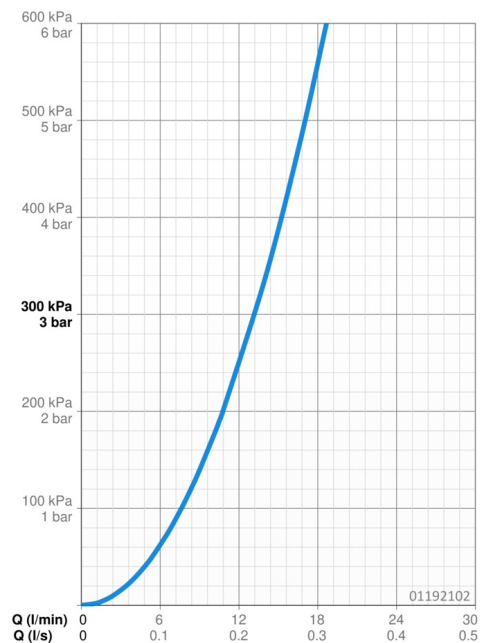

Technické údaje

Vlastnosti prietoku

Prietok pri tlaku 3 bar **13.2 l/min**

Technické vlastnosti

Veľkosť DN (menovitý rozmer) **DN15**
Dodávka teplej vody **max. +80°C**
Pracovný tlak **0.5-10 bar**
Spojovacia veľkosť **Ø10**
Projection **173 mm**
Materiál **Mosadz**

Predpisy

Norma EN **EN 817**