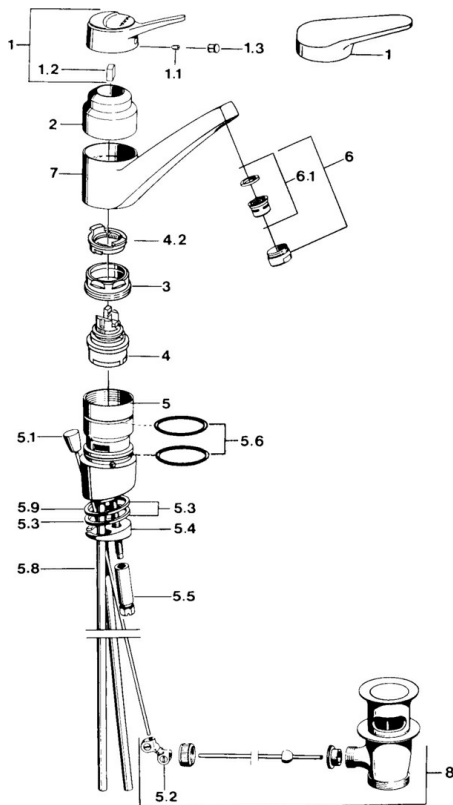

EAN: 4015474641471
static.hansa.com/01192102

- Wastafel
- Eengreeps
- Wastafelmontage
- Chrom
- Draaibare uitloop
- CASCADE® mousseur
- Eengreeps bediend, Hendel met warm-koud-aanduiding
- Afvoergarnituur met trekstang
- \varnothing 48 mm keramisch Eco binnenwerk voor debiet en temperatuur instelling
- Koperen aansluitpijpen
- Rapid-montagesysteem

Technische gegevens

Doorstromingseigenschappen

Doorstroomhoeveelheid bij 3 bar **13.2 l/min**

Technische eigenschappen

DN-maat **DN15**
 Warmwatertoevoer **max. +80°C**
 Werkdruk **0.5-10 bar**
 Aansluitmaat **Ø10**
 Projection **173 mm**
 Materiaal **brass**

Voorschriften

EN-norm **EN 817**

Reserveonderdelen

SP01192102

	Naam	Code
1	Hendel, (-2004) Chroom	59901882
1.1	Schroef, M5x8, SW2.5	59904755
1.2	Joint klassiek uitloop	59904778
1.3	Plug, hot/cold	59906705
3	Bevestigingsschroeven, M50x1, SW45	59904890
4	Binnenwerk, 4.8 eco	59904601
4.2	Hot water limiter	59904759
5.2	Gewrichtstuk	59904624
5.3	Dichting, 48x33.5x2	59902283
5.5	Schroef, M8x1, SW13	59904766
5.6	O-ring	59904964
5.7	Bevestigingsset	59910749
5.9	O-ring, 42x3.5	59904764
6	Mousseur, M24x1 A Wit Stopgezet	59905419
6	Mousseur, M24x1 STD HC A Chroom	59902366
6.1	Mousseur, M22/24 A	59902081
8	Wastegarnituur Chroom	59904620