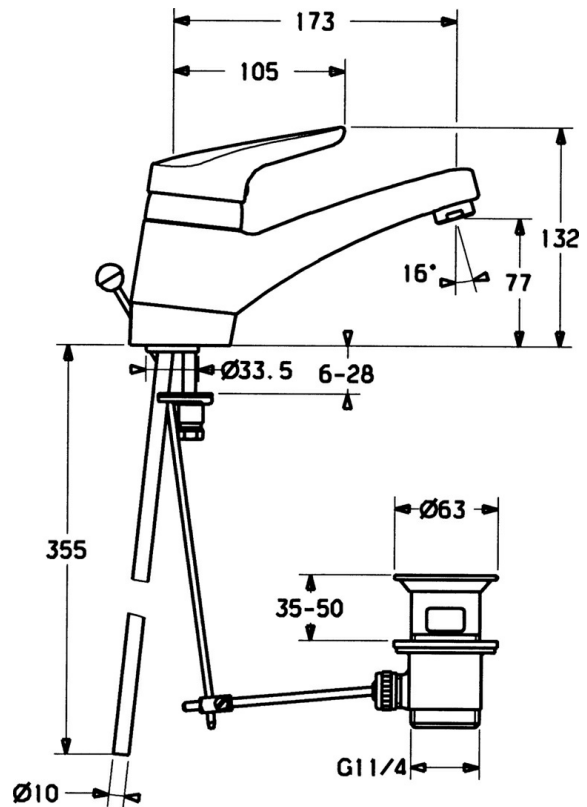

EAN: 4015474641471
static.hansa.com/01192102

- Wastafel
- Eengreeps
- Wastafelmontage
- Chrom
- Draaibare uitloop
- CASCADE® mousseur
- Eengreeps bediend, Hendel met warm-koud-aanduiding
- Afvoergarnituur met trekstang
- \varnothing 48 mm keramisch Eco binnenwerk voor debiet en temperatuur instelling
- Koperen aansluitpijpen
- Rapid-montagesysteem

Technische gegevens

Doorstromingseigenschappen

Doorstroomhoeveelheid bij 3 bar **13.2 l/min**

Technische eigenschappen

DN-maat **DN15**
 Warmwatertoevoer **max. +80°C**
 Werkdruk **0.5-10 bar**
 Aansluitmaat **Ø10**
 Projection **173 mm**
 Materiaal **brass**

Voorschriften

EN-norm **EN 817**

Reserveonderdelen

SP01192102

	Naam	Code
1	Hendel, (-2004) Chroom	59901882
1.1	Schroef, M5x8, SW2.5	59904755
1.2	Joint klassiek uitloop	59904778
1.3	Plug, hot/cold	59906705
3	Bevestigingsschroeven, M50x1, SW45	59904890
4	Binnenwerk, 4.8 eco	59904601
4.2	Hot water limiter	59904759
5.2	Gewrichtstuk	59904624
5.3	Dichting, 48x33.5x2	59902283
5.5	Schroef, M8x1, SW13	59904766
5.6	O-ring	59904964
5.7	Bevestigingsset	59910749
5.9	O-ring, 42x3.5	59904764
6	Mousseur, M24x1 A Wit Stopgezet	59905419
6	Mousseur, M24x1 STD HC A Chroom	59902366
6.1	Mousseur, M22/24 A	59902081
8	Wastegarnituur Chroom	59904620