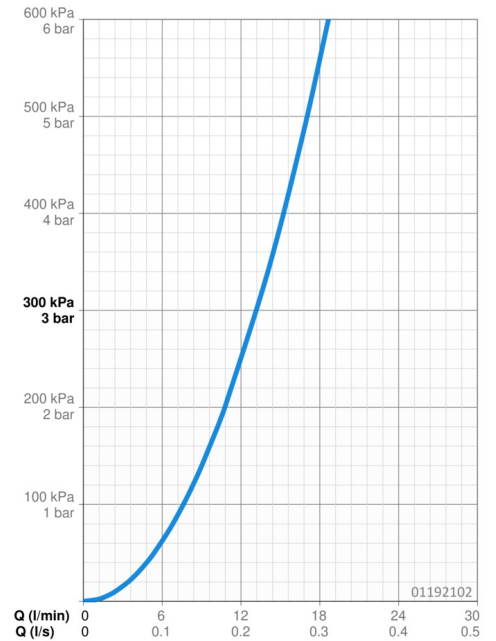

Technische gegevens

Doorstromingseigenschappen

Doorstroomhoeveelheid bij 3 bar **13.2 l/min**

Technische eigenschappen

DN-maat **DN15**
Warmwatertoevoer **max. +80°C**
Werkdruk **0.5-10 bar**
Aansluitmaat **Ø10**
Projection **173 mm**
Materiaal **brass**

Voorschriften

EN-norm **EN 817**