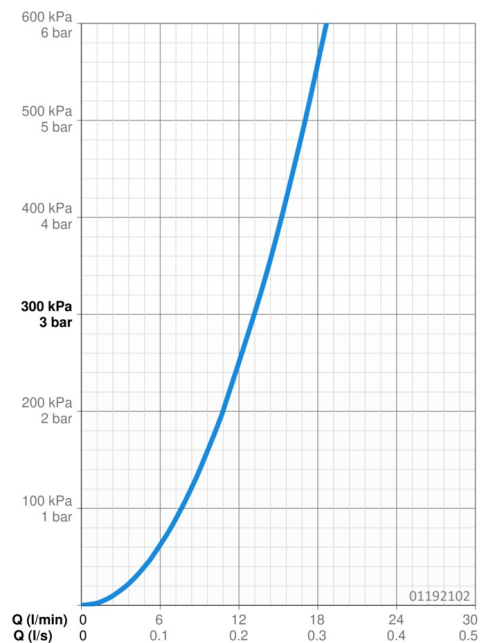

EAN: 4015474641471
static.hansa.com/01192102

- Umyvadlo
- Jednopáková
- Stojánková
- Chrom
- Otočné výtokové rameno
- CASCADE® aerátor
- Jedna ovládací páka / rukojeť, Páka se symboly teplé a studené vody
- Mechanický uzávěr odpadu s táhlem
- \varnothing 48 mm keramická eco kartuše pro ovládání teploty a průtoku vody
- Měděné přípojovací trubky
- Montážní systém Rapid

Technické údaje

Vlastnosti průtoku

Průtokové množství při 3 bar **13.2 l/min**

Technické vlastnosti

Velikost DN (jmenovitý rozměr) **DN15**
 Zdroj teplé vody **max. +80°C**
 Pracovní tlak **0.5-10 bar**
 Velikost přípojky **Ø10**
 Projection **173 mm**
 Materiál **Mosaz**

Předpisy

Norma EN **EN 817**

Náhradní díly

SP01192102

	Název	Kód
1	Páka, (-2004)	59901882
1.1	Šroub, M5x8, SW2.5	59904755
1.2	Kluzné pouzdro (osazené)	59904778
1.3	Plug, hot/cold	59906705
3	Upevňovací šroub, M50x1, SW45	59904890
4	Kartuše, 4.8 eco	59904601
4.2	Hot water limiter	59904759
5.2	Spojovací díl táhel	59904624
5.3	Těsnění, 48x33.5x2	59902283
5.5	Šroub, M8x1, SW13	59904766
5.6	O-kroužek	59904964
5.7	Upevňovací set	59910749
5.9	O-kroužek, 42x3.5	59904764
6	Aerator, M24x1 A Bílá Ukončeno	59905419
6	Aerator, M24x1 STD HC A	59902366
6.1	Aerator, M22/24 A	59902081
8	Vypouštěcí ventil	59904620