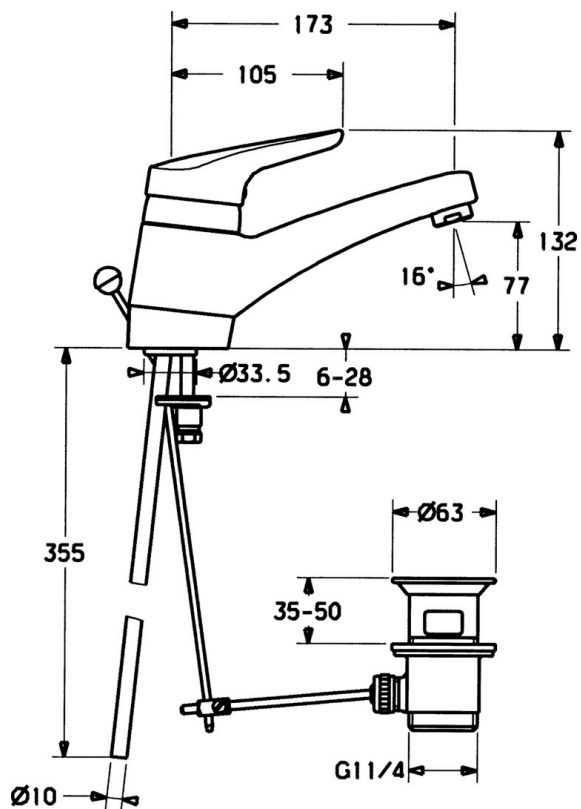

EAN: 4015474641471
static.hansa.com/01192102

- Umyvadlo
- Jednopáková
- Stojánková
- Chrom
- Otočné výtokové rameno
- CASCADE® aerátor
- Jedna ovládací páka / rukojeť, Páka se symboly teplé a studené vody
- Mechanický uzávěr odpadu s táhlem
- \varnothing 48 mm keramická eco kartuše pro ovládání teploty a průtoku vody
- Měděné přípojovací trubky
- Montážní systém Rapid

Technické údaje

Vlastnosti průtoku

Průtokové množství při 3 bar **13.2 l/min**

Technické vlastnosti

Velikost DN (jmenovitý rozměr) **DN15**
 Zdroj teplé vody **max. +80°C**
 Pracovní tlak **0.5-10 bar**
 Velikost přípojky **Ø10**
 Projection **173 mm**
 Materiál **Mosaz**

Předpisy

Norma EN **EN 817**

Náhradní díly

SP01192102

	Název	Kód
1	Páka, (-2004)	59901882
1.1	Šroub, M5x8, SW2.5	59904755
1.2	Kluzné pouzdro (osazené)	59904778
1.3	Plug, hot/cold	59906705
3	Upevňovací šroub, M50x1, SW45	59904890
4	Kartuše, 4.8 eco	59904601
4.2	Hot water limiter	59904759
5.2	Spojovací díl táhel	59904624
5.3	Těsnění, 48x33.5x2	59902283
5.5	Šroub, M8x1, SW13	59904766
5.6	O-kroužek	59904964
5.7	Upevňovací set	59910749
5.9	O-kroužek, 42x3.5	59904764
6	Aerator, M24x1 A Bílá Ukončeno	59905419
6	Aerator, M24x1 STD HC A	59902366
6.1	Aerator, M22/24 A	59902081
8	Vypouštěcí ventil	59904620