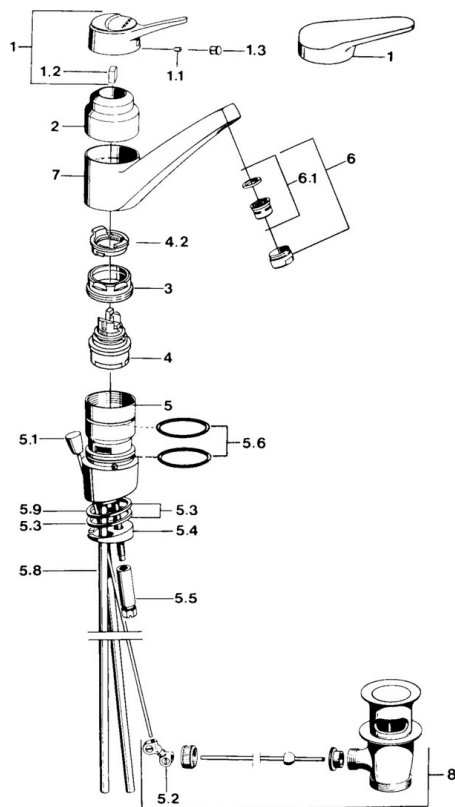

EAN: 4015474641471
static.hansa.com/01192102

- Umyvadlo
- Jednopáková
- Stojánková
- Chrom
- Otočné výtokové rameno
- CASCADE® aerátor
- Jedna ovládací páka / rukojeť, Páka se symboly teplé a studené vody
- Mechanický uzávěr odpadu s táhlem
- \varnothing 48 mm keramická eco kartuše pro ovládání teploty a průtoku vody
- Měděné přípojovací trubky
- Montážní systém Rapid

Technické údaje

Vlastnosti průtoku

Průtokové množství při 3 bar **13.2 l/min**

Technické vlastnosti

Velikost DN (jmenovitý rozměr) **DN15**
 Zdroj teplé vody **max. +80°C**
 Pracovní tlak **0.5-10 bar**
 Velikost přípojky **Ø10**
 Projection **173 mm**
 Materiál **Mosaz**

Předpisy

Norma EN **EN 817**

Náhradní díly

SP01192102

	Název	Kód
1	Páka, (-2004)	59901882
1.1	Šroub, M5x8, SW2.5	59904755
1.2	Kluzné pouzdro (osazené)	59904778
1.3	Plug, hot/cold	59906705
3	Upevňovací šroub, M50x1, SW45	59904890
4	Kartuše, 4.8 eco	59904601
4.2	Hot water limiter	59904759
5.2	Spojovací díl táhel	59904624
5.3	Těsnění, 48x33.5x2	59902283
5.5	Šroub, M8x1, SW13	59904766
5.6	O-kroužek	59904964
5.7	Upevňovací set	59910749
5.9	O-kroužek, 42x3.5	59904764
6	Aerator, M24x1 A Bílá Ukončeno	59905419
6	Aerator, M24x1 STD HC A	59902366
6.1	Aerator, M22/24 A	59902081
8	Vypouštěcí ventil	59904620