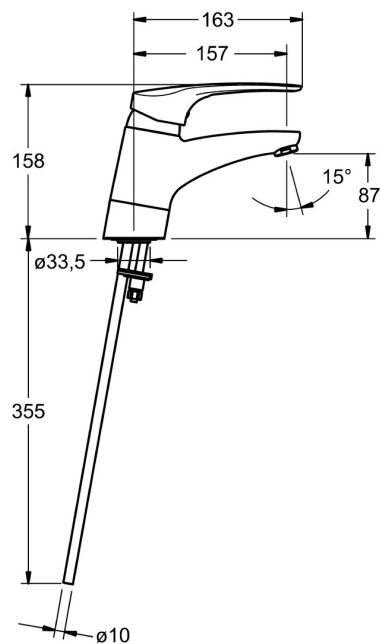

EAN: 4015474271203
static.hansa.com/01182186

- Zdravotná starostlivosť a opatrovatelstvo
- Jednopáková
- Stojanková
- Chróm
- Otočné výtokové rameno
- Aerátor s laminárnym prúdom vody
- Dlhá páka, Páka so symbolom teplej a studenej vody, Jedna ovládacia páka / rukoväť
- Funkcie pre nastavenie maximálnej teploty a prietoku vody, Nastaviteľný obmedzovač teploty vody (súčasť dodávky, možnosť dodatočnej inštalácie)
- \varnothing 48 mm keramická Eco kartuša pre ovládanie teploty a prietoku vody
- Medené pripojovacie trubičky
- Telo batérie z mosadze DZR, Vodné cesty bez poniklovania
- Bez odtokovej garnitúry, Bez otvoru na tiahlo

Technické údaje

Vlastnosti prietoku

Prietok Eco pri 3 bar	6.0 l/min
Prietok pri tlaku 3 bar	12.0 l/min

Technické vlastnosti

Veľkosť DN (menovitý rozmer)	DN15
Dodávka teplej vody	max. +80°C
Pracovný tlak	0.5-10 bar
Spojovacia veľkosť	Ø 10 mm
Projection	157 mm
Spätná klapka (STN EN 1717)	AA
Materiál	Mosadz

Predpisy

Norma EN	EN 817
Trieda hlučnosti	I (ISO 3822)

Schválenia a Prehlásenia

KIWA	K6116/08
ABP	P-IX 29887/IA
Vyhĺásenie o zhode	DoC

Náhradné diely

SP01192183

	Názov	Kód
1	Ovládacia rukoväť, L=93 mm	01880083
1	Dlhý páka, L=138	01880076
1.1	Skrutka, M5x8, SW2.5	59904755
1.2	Klzné puzdro	59904778
1.3	Záslepka Sivá	59912112
2	Krytka	59912647
3	Upevňovacia skrutka, M50x1, SW45	59904890
4	Kartuš, 4.8 eco	59904601
4.1	Hot water limiter	59904759
5.1	Ovládacie tiahlo Ukončené	59914050
5.2	Spojovací diel tiahla	59904624
5.4	Vymedzovacia podložka	59914051
5.5		59904765
5.6	Skrutka, M8x1, SW13	59904766
5.7	Upevňovací set	59910749
5.8	Spojovacie potrubie, L=430, M10x1	59912550
5.9	Tesnenie sada	59912646
5.10	Upevňovacia skrutka, M8x1, L=140	59912474
5.11	Tesnenie, 40.3x6	59911387
5.12	O-krúžok, d 7.65x1.78	59902337
6	Aerator, M24x1 (2011-)	59913739
7	Vypúšťací ventil umývadla	59904620
8	Výtokové rameno Ukončené	59914052