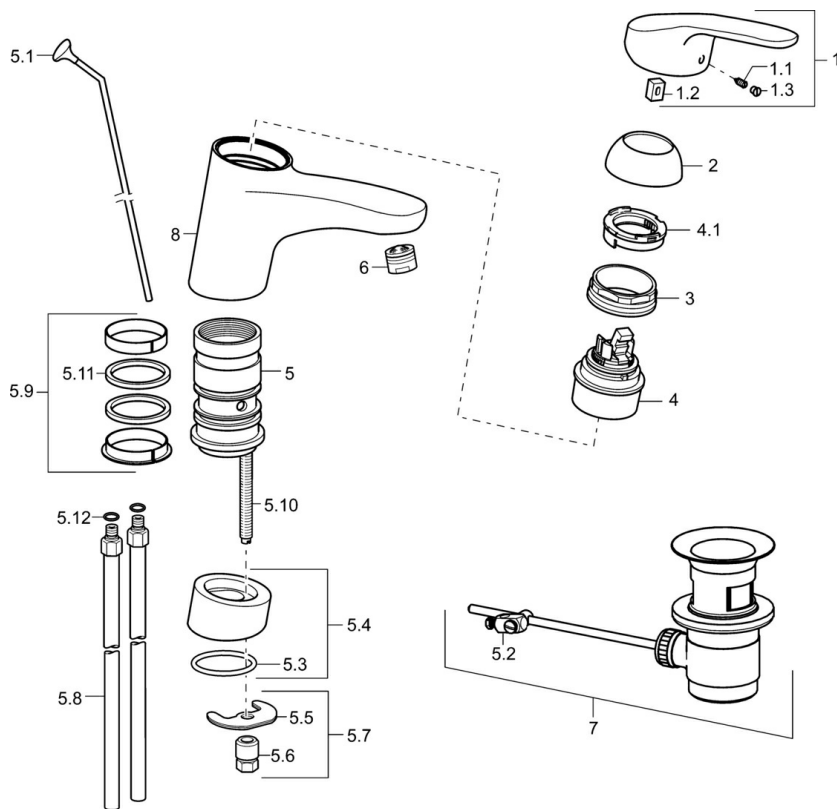

EAN: 4015474271203
static.hansa.com/01182186

- Zdravotná starostlivosť a opatrovatelstvo
- Jednopáková
- Stojanková
- Chróm
- Otočné výtokové rameno
- Aerátor s laminárnym prúdom vody
- Dlhá páka, Páka so symbolom teplej a studenej vody, Jedna ovládacia páka / rukoväť
- Funkcie pre nastavenie maximálnej teploty a prietoku vody, Nastaviteľný obmedzovač teploty vody (súčasť dodávky, možnosť dodatočnej inštalácie)
- \varnothing 48 mm keramická Eco kartuša pre ovládanie teploty a prietoku vody
- Medené pripojovacie trubičky
- Telo batérie z mosadze DZR, Vodné cesty bez poniklovania
- Bez odtokovej garnitúry, Bez otvoru na tiahlo

Technické údaje

Vlastnosti prietoku

Prietok Eco pri 3 bar	6.0 l/min
Prietok pri tlaku 3 bar	12.0 l/min

Technické vlastnosti

Veľkosť DN (menovitý rozmer)	DN15
Dodávka teplej vody	max. +80°C
Pracovný tlak	0.5-10 bar
Spojovacia veľkosť	Ø 10 mm
Projection	157 mm
Spätná klapka (STN EN 1717)	AA
Materiál	Mosadz

Predpisy

Norma EN	EN 817
Trieda hlučnosti	I (ISO 3822)

Schválenia a Prehlásenia

KIWA	K6116/08
ABP	P-IX 29887/IA
Vyhĺásenie o zhode	DoC

Náhradné diely

SP01192183

	Názov	Kód
1	Ovládacia rukoväť, L=93 mm	01880083
1	Dlhý páka, L=138	01880076
1.1	Skrutka, M5x8, SW2.5	59904755
1.2	Klzné puzdro	59904778
1.3	Záslepka Sivá	59912112
2	Krytka	59912647
3	Upevňovacia skrutka, M50x1, SW45	59904890
4	Kartuš, 4.8 eco	59904601
4.1	Hot water limiter	59904759
5.1	Ovládacie tiahlo Ukončené	59914050
5.2	Spojovací diel tiahla	59904624
5.4	Vymedzovacia podložka	59914051
5.5		59904765
5.6	Skrutka, M8x1, SW13	59904766
5.7	Upevňovací set	59910749
5.8	Spojovacie potrubie, L=430, M10x1	59912550
5.9	Tesnenie sada	59912646
5.10	Upevňovacia skrutka, M8x1, L=140	59912474
5.11	Tesnenie, 40.3x6	59911387
5.12	O-krúžok, d 7.65x1.78	59902337
6	Aerator, M24x1 (2011-)	59913739
7	Vypúšťací ventil umývadla	59904620
8	Výtokové rameno Ukončené	59914052