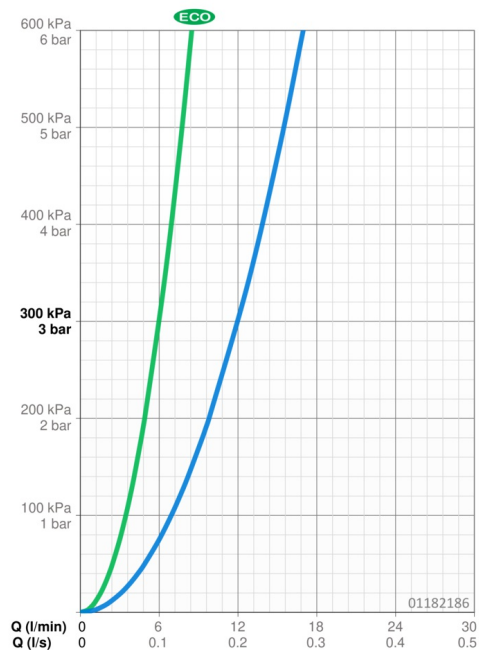

Technické údaje

Vlastnosti prietoku

Prietok Eco pri 3 bar	6.0 l/min
Prietok pri tlaku 3 bar	12.0 l/min

Technické vlastnosti

Veľkosť DN (menovitý rozmer)	DN15
Dodávka teplej vody	max. +80°C
Pracovný tlak	0.5-10 bar
Spojovacia veľkosť	Ø 10 mm
Projection	157 mm
Spätná klapka (STN EN 1717)	AA
Materiál	Mosadz

Predpisy

Norma EN	EN 817
Trieda hlučnosti	I (ISO 3822)

Schválenia a Prehlásenia

KIWA	K6116/08
ABP	P-IX 29887/IA
Vyhĺásenie o zhode	DoC