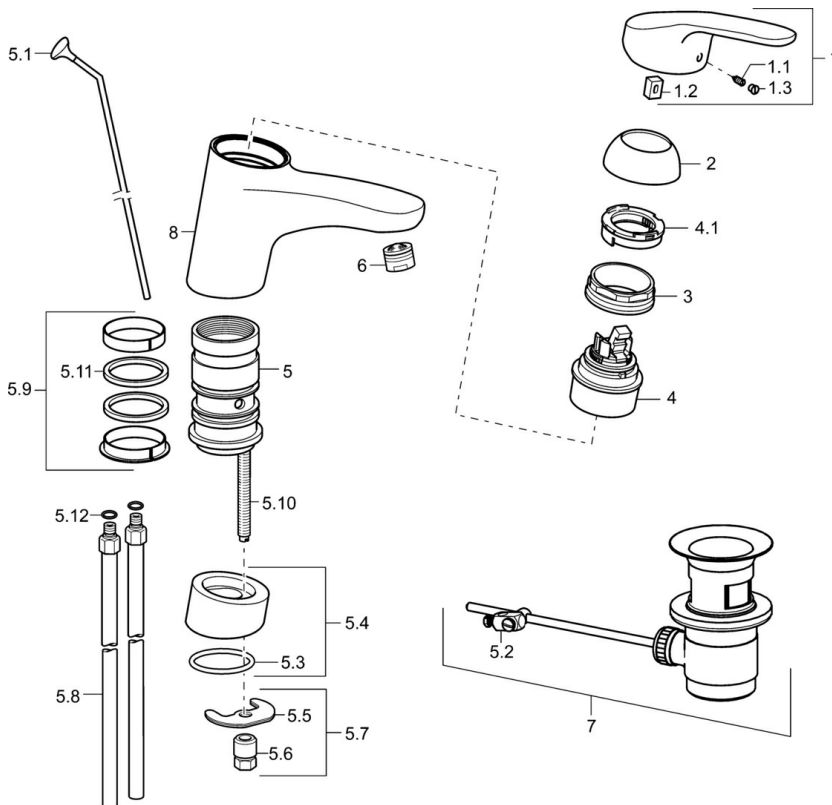

EAN: 4015474271203
static.hansa.com/01182186

- Gezondheid en verzorging
- Eengreeps
- Wastafelmontage
- Chroom
- Draaibare uitloop
- Kristalheldere laminaire straal
- Lange hendel, Hendel met warm-koud-aanduiding, Eengreeps bediend
- Temperatuurbegrenzer, Temperatuurbegrenzer (achteraf instelbaar)
- \varnothing 48 mm keramisch Eco binnenwerk voor debiet en temperatuur instelling
- Koperen aansluitpijpen
- Kraanhuis gemaakt van DZR messing, Oppervlakte met watercontact zonder nikkelcoating
- Zonder afvoergarnituur, Zonder trekstangopening

Technische gegevens

Doorstromingseigenschappen

Verlaagde doorstroomhoeveelheid bij 3 bar	6.0 l/min
Doorstroomhoeveelheid bij 3 bar	12.0 l/min

Technische eigenschappen

DN-maat	DN15
Warmwatertoevoer	max. +80°C
Werkdruk	0.5-10 bar
Aansluitmaat	Ø 10 mm
Projection	157 mm
Terugstroom beveiliging (EN1717)	AA
Materiaal	brass

Voorschriften

EN-norm	EN 817
Geluidsklasse	I (ISO 3822)

Toestemmingen en Verklaringen

KIWA	K6116/08
ABP	P-IX 29887/IA
Verklaring van overeenstemming	DoC

Reserveonderdelen

SP01192183

	Naam	Code
1	Hendel, L=93 mm Chromom	01880083
1	Lange hendel, L=138 Chromom	01880076
1.1	Schroef, M5x8, SW2.5	59904755
1.2	Joint klassiek uitloop	59904778
1.3	Sierdop Grijs	59912112
2	Kap Chromom	59912647
3	Bevestigingsschroeven, M50x1, SW45	59904890
4	Binnenwerk, 4.8 eco	59904601
4.1	Hot water limiter	59904759
5.1	Trekstang Chromom Stopgezet	59914050
5.2	Gewrichtstuk	59904624
5.4	Afstandhouder Chromom	59914051
5.5	Fixing plate	59904765
5.6	Schroef, M8x1, SW13	59904766
5.7	Bevestigingsset	59910749
5.8	Koppelingsbuisdeel], L=430, M10x1	59912550
5.9	Dichting	59912646
5.10	Bevestigingsschroeven, M8x1, L=140	59912474
5.11	Dichting, 40.3x6	59911387
5.12	O-ring, d 7.65x1.78	59902337
6	Mousseur, M24x1 (2011-)	59913739
7	Wastegarnituur Chromom	59904620
8	Uitloop Chromom Stopgezet	59914052