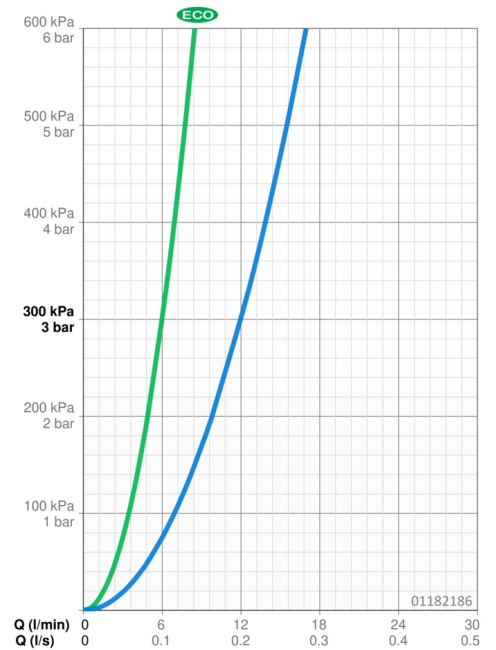

Technische gegevens

Doorstromingseigenschappen

Verlaagde doorstroomhoeveelheid bij 3 bar	6.0 l/min
Doorstroomhoeveelheid bij 3 bar	12.0 l/min

Technische eigenschappen

DN-maat	DN15
Warmwatertoevoer	max. +80°C
Werkdruk	0.5-10 bar
Aansluitmaat	Ø 10 mm
Projection	157 mm
Terugstroom beveiliging (EN1717)	AA
Materiaal	brass

Voorschriften

EN-norm	EN 817
Geluidsklasse	I (ISO 3822)

Toestemmingen en Verklaringen

KIWA	K6116/08
ABP	P-IX 29887/IA
Verklaring van overeenstemming	DoC