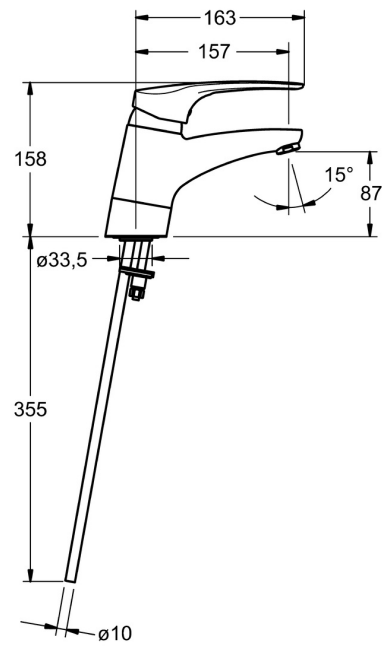

EAN: 4015474271203
static.hansa.com/01182186

- Gezondheid en verzorging
- Eengreeps
- Wastafelmontage
- Chroom
- Draaibare uitloop
- Kristalheldere laminaire straal
- Lange hendel, Hendel met warm-koud-aanduiding, Eengreeps bediend
- Temperatuurbegrenzer, Temperatuurbegrenzer (achteraf instelbaar)
- \varnothing 48 mm keramisch Eco binnenwerk voor debiet en temperatuur instelling
- Koperen aansluitpijpen
- Kraanhuis gemaakt van DZR messing, Oppervlakte met watercontact zonder nikkelcoating
- Zonder afvoergarnituur, Zonder trekstangopening

Technische gegevens

Doorstromingseigenschappen

Verlaagde doorstroomhoeveelheid bij 3 bar	6.0 l/min
Doorstroomhoeveelheid bij 3 bar	12.0 l/min

Technische eigenschappen

DN-maat	DN15
Warmwatertoevoer	max. +80°C
Werkdruk	0.5-10 bar
Aansluitmaat	Ø 10 mm
Projection	157 mm
Terugstroom beveiliging (EN1717)	AA
Materiaal	brass

Voorschriften

EN-norm	EN 817
Geluidsklasse	I (ISO 3822)

Toestemmingen en Verklaringen

KIWA	K6116/08
ABP	P-IX 29887/IA
Verklaring van overeenstemming	DoC

Reserveonderdelen

SP01192183

	Naam	Code
1	Hendel, L=93 mm Chromom	01880083
1	Lange hendel, L=138 Chromom	01880076
1.1	Schroef, M5x8, SW2.5	59904755
1.2	Joint klassiek uitloop	59904778
1.3	Sierdop Grijs	59912112
2	Kap Chromom	59912647
3	Bevestigingsschroeven, M50x1, SW45	59904890
4	Binnenwerk, 4.8 eco	59904601
4.1	Hot water limiter	59904759
5.1	Trekstang Chromom Stopgezet	59914050
5.2	Gewrichtstuk	59904624
5.4	Afstandhouder Chromom	59914051
5.5	Fixing plate	59904765
5.6	Schroef, M8x1, SW13	59904766
5.7	Bevestigingsset	59910749
5.8	Koppelingsbuisdeel], L=430, M10x1	59912550
5.9	Dichting	59912646
5.10	Bevestigingsschroeven, M8x1, L=140	59912474
5.11	Dichting, 40.3x6	59911387
5.12	O-ring, d 7.65x1.78	59902337
6	Mousseur, M24x1 (2011-)	59913739
7	Wastegarnituur Chromom	59904620
8	Uitloop Chromom Stopgezet	59914052