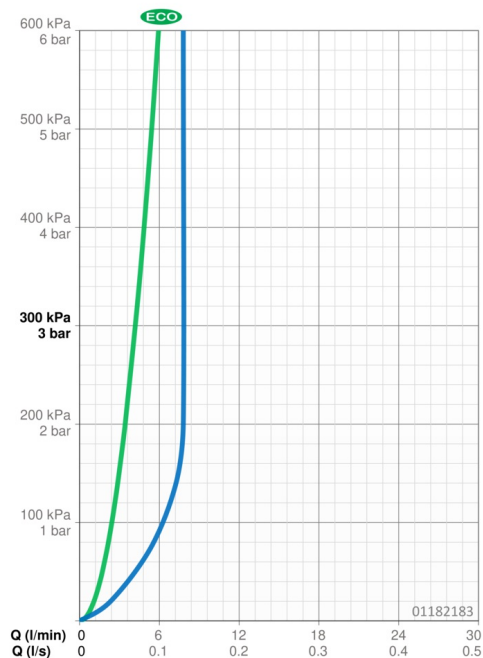

Technické údaje

Vlastnosti prietoku

Prietok Eco pri 3 bar	4.2 l/min
Prietok pri tlaku 3 bar (s ovládačom prietoku)	7.8 l/min

Technické vlastnosti

Veľkosť DN (menovitý rozmer)	DN15
Dodávka teplej vody	max. +80°C
Pracovný tlak	0.5-10 bar
Spojovacia veľkosť	Ø 10 mm
Projection	157 mm
Spätná klapka (STN EN 1717)	AA
Materiál	Mosadz

Predpisy

Norma EN	EN 817
Trieda hlučnosti	I (ISO 3822)

Schválenia a Prehlásenia

KIWA	K6116/08
ABP	P-IX 29887/IA
Vyhľadanie o zhode	DoC