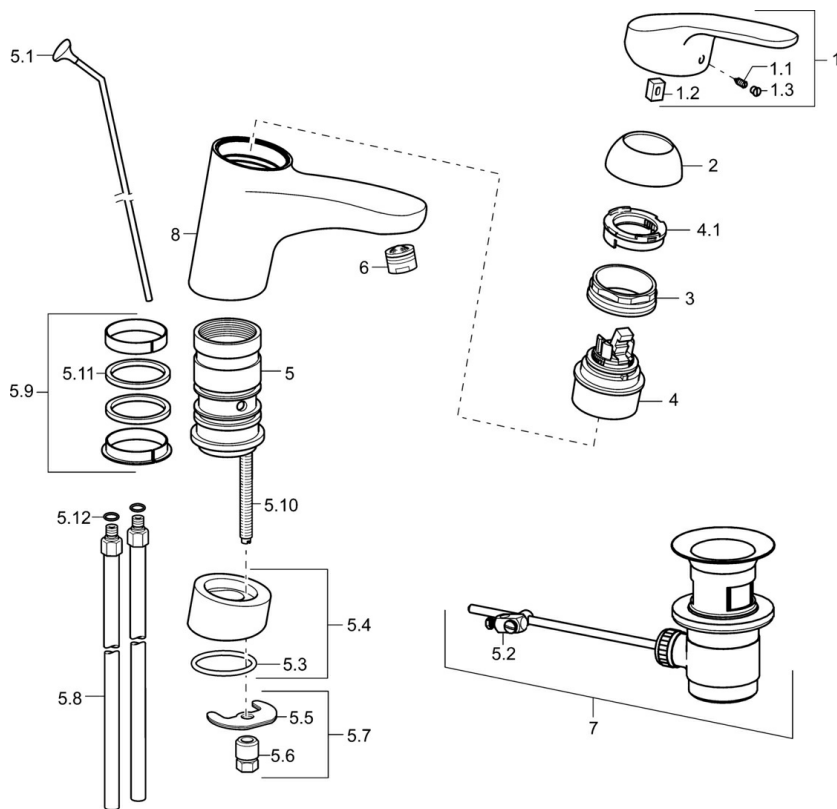

EAN: 4015474271197
static.hansa.com/01182183

- Umývadlo
- Jednopáková
- Stojanková
- Chróm
- Otočné výtokové rameno
- PCA® - aerátor s konštantným prietokom vody aj pri kolísaní tlaku, Výkyvný aerátor
- Páka so symbolom teplej a studenej vody, Jedna ovládacia páka / rukoväť
- Funkcie pre nastavenie maximálnej teploty a prietoku vody, Nastaviteľný obmedzovač teploty vody (súčasť dodávky, možnosť dodatočnej inštalácie)
- \varnothing 48 mm keramická Eco kartuša pre ovládanie teploty a prietoku vody
- Medené pripojovacie trubičky
- Telo batérie z mosadze DZR
- Bez odtokovej garnitúry, Bez otvoru na tiahlo

Technické údaje

Vlastnosti prietoku

Prietok Eco pri 3 bar	4.2 l/min
Prietok pri tlaku 3 bar (s ovládačom prietoku)	7.8 l/min

Technické vlastnosti

Veľkosť DN (menovitý rozmer)	DN15
Dodávka teplej vody	max. +80°C
Pracovný tlak	0.5-10 bar
Spojovacia veľkosť	Ø 10 mm
Projection	157 mm
Spätná klapka (STN EN 1717)	AA
Materiál	Mosadz

Predpisy

Norma EN	EN 817
Trieda hlučnosti	I (ISO 3822)

Schválenia a Prehlásenia

KIWA	K6116/08
ABP	P-IX 29887/IA
Vyhľadanie o zhode	DoC

Náhradné diely

SP01192183

	Názov	Kód
1	Ovládacia rukoväť, L=93 mm	01880083
1	Dlhý páka, L=138	01880076
1.1	Skrutka, M5x8, SW2.5	59904755
1.2	Klzné puzdro	59904778
1.3	Záslepka Sivá	59912112
2	Krytka	59912647
3	Upevňovacia skrutka, M50x1, SW45	59904890
4	Kartuš, 4.8 eco	59904601
4.1	Hot water limiter	59904759
5.1	Ovládacie tiahlo Ukončené	59914050
5.2	Spojovací diel tiahla	59904624
5.4	Vymedzovacia podložka	59914051
5.5		59904765
5.6	Skrutka, M8x1, SW13	59904766
5.7	Upevňovací set	59910749
5.8	Spojovacie potrubie, L=430, M10x1	59912550
5.9	Tesnenie sada	59912646
5.10	Upevňovacia skrutka, M8x1, L=140	59912474
5.11	Tesnenie, 40.3x6	59911387
5.12	O-krúžok, d 7.65x1.78	59902337
6	Aerator, M24x1 (2011-)	59913739
7	Vypúšťací ventil umývadla	59904620
8	Výtokové rameno Ukončené	59914052