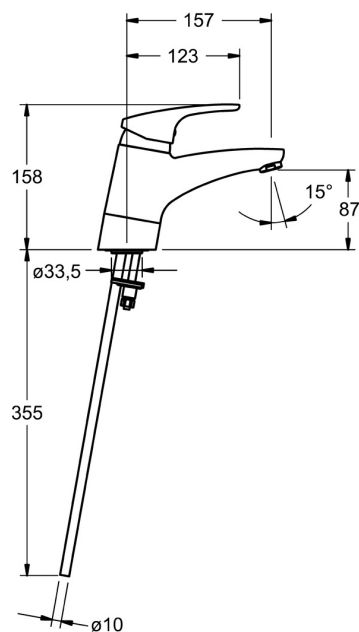

EAN: 4015474271197
static.hansa.com/01182183

- Umývadlo
- Jednopáková
- Stojanková
- Chróm
- Otočné výtokové rameno
- PCA® - aerátor s konštantným prietokom vody aj pri kolísaní tlaku, Výkyvný aerátor
- Páka so symbolom teplej a studenej vody, Jedna ovládacia páka / rukoväť
- Funkcie pre nastavenie maximálnej teploty a prietoku vody, Nastaviteľný obmedzovač teploty vody (súčasť dodávky, možnosť dodatočnej inštalácie)
- \varnothing 48 mm keramická Eco kartuša pre ovládanie teploty a prietoku vody
- Medené pripojovacie trubičky
- Telo batérie z mosadze DZR
- Bez odtokovej garnitúry, Bez otvoru na tiahlo

Technické údaje

Vlastnosti prietoku

Prietok Eco pri 3 bar	4.2 l/min
Prietok pri tlaku 3 bar (s ovládačom prietoku)	7.8 l/min

Technické vlastnosti

Veľkosť DN (menovitý rozmer)	DN15
Dodávka teplej vody	max. +80°C
Pracovný tlak	0.5-10 bar
Spojovacia veľkosť	Ø 10 mm
Projection	157 mm
Spätná klapka (STN EN 1717)	AA
Materiál	Mosadz

Predpisy

Norma EN	EN 817
Trieda hlučnosti	I (ISO 3822)

Schválenia a Prehlásenia

KIWA	K6116/08
ABP	P-IX 29887/IA
Vyhľadanie o zhode	DoC

Náhradné diely

SP01192183

	Názov	Kód
1	Ovládacia rukoväť, L=93 mm	01880083
1	Dlhý páka, L=138	01880076
1.1	Skrutka, M5x8, SW2.5	59904755
1.2	Klzné puzdro	59904778
1.3	Záslepka Sivá	59912112
2	Krytka	59912647
3	Upevňovacia skrutka, M50x1, SW45	59904890
4	Kartuš, 4.8 eco	59904601
4.1	Hot water limiter	59904759
5.1	Ovládacie tiahlo Ukončené	59914050
5.2	Spojovací diel tiahla	59904624
5.4	Vymedzovacia podložka	59914051
5.5		59904765
5.6	Skrutka, M8x1, SW13	59904766
5.7	Upevňovací set	59910749
5.8	Spojovacie potrubie, L=430, M10x1	59912550
5.9	Tesnenie sada	59912646
5.10	Upevňovacia skrutka, M8x1, L=140	59912474
5.11	Tesnenie, 40.3x6	59911387
5.12	O-krúžok, d 7.65x1.78	59902337
6	Aerator, M24x1 (2011-)	59913739
7	Vypúšťací ventil umývadla	59904620
8	Výtokové rameno Ukončené	59914052