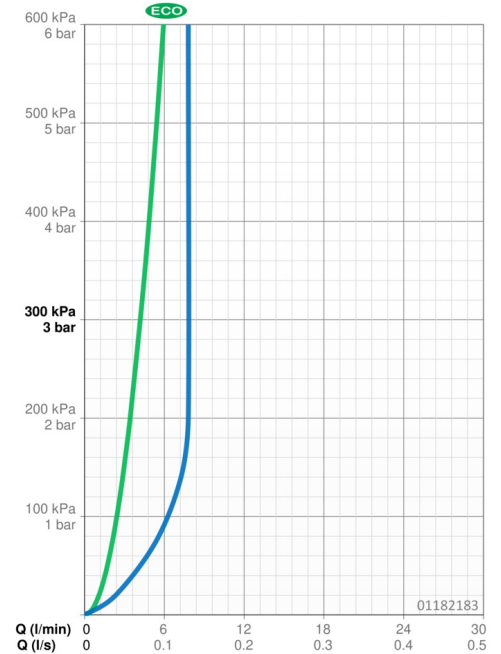

Technische gegevens

Doorstromingseigenschappen

Verlaagde doorstroomhoeveelheid bij 3 bar	4.2 l/min
Doorstroomhoeveelheid bij 3 bar (met debietregelaar)	7.8 l/min

Technische eigenschappen

DN-maat	DN15
Warmwatertoevoer	max. +80°C
Werkdruk	0.5-10 bar
Aansluitmaat	Ø 10 mm
Projection	157 mm
Terugstroom beveiliging (EN1717)	AA
Materiaal	brass

Voorschriften

EN-norm	EN 817
Geluidsklasse	I (ISO 3822)

Toestemmingen en Verklaringen

KIWA	K6116/08
ABP	P-IX 29887/IA
Verklaring van overeenstemming	DoC