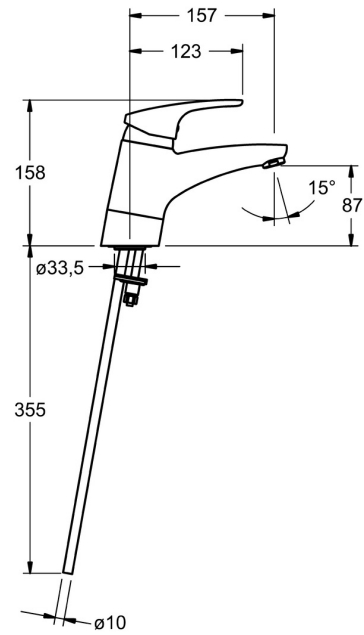

EAN: 4015474271197
static.hansa.com/01182183

- Wastafel
- Eengreeps
- Wastafelmontage
- Chrom
- Draaibare uitloop
- PCA® mousseur voor een drukonafhankelijke doorstroom, Kantelbare mousseur
- Hendel met warm-koud-aanduiding, Eengreeps bediend
- Temperatuurbegrenzer, Temperatuurbegrenzer (achteraf instelbaar)
- \varnothing 48 mm keramisch Eco binnenwerk voor debiet en temperatuur instelling
- Koperen aansluitpijpen
- Kraanhuis gemaakt van DZR messing
- Zonder afvoergarnituur, Zonder trekstangopening

Technische gegevens

Doorstromingseigenschappen

Verlaagde doorstroomhoeveelheid bij 3 bar	4.2 l/min
Doorstroomhoeveelheid bij 3 bar (met debietregelaar)	7.8 l/min

Technische eigenschappen

DN-maat	DN15
Warmwatertoevoer	max. +80°C
Werkdruk	0.5-10 bar
Aansluitmaat	Ø 10 mm
Projection	157 mm
Terugstroom beveiliging (EN1717)	AA
Materiaal	brass

Voorschriften

EN-norm	EN 817
Geluidsklasse	I (ISO 3822)

Toestemmingen en Verklaringen

KIWA	K6116/08
ABP	P-IX 29887/IA
Verklaring van overeenstemming	DoC

Reserveonderdelen

SP01192183

	Naam	Code
1	Hendel, L=93 mm Chrom	01880083
1	Lange hendel, L=138 Chrom	01880076
1.1	Schroef, M5x8, SW2.5	59904755
1.2	Joint klassiek uitloop	59904778
1.3	Sierdop Grijs	59912112
2	Kap Chrom	59912647
3	Bevestigingsschroeven, M50x1, SW45	59904890
4	Binnenwerk, 4.8 eco	59904601
4.1	Hot water limiter	59904759
5.1	Trekstang Chrom Stopgezet	59914050
5.2	Gewrichtstuk	59904624
5.4	Afstandhouder Chrom	59914051
5.5	Fixing plate	59904765
5.6	Schroef, M8x1, SW13	59904766
5.7	Bevestigingsset	59910749
5.8	Koppelingsbuisdeel], L=430, M10x1	59912550
5.9	Dichting	59912646
5.10	Bevestigingsschroeven, M8x1, L=140	59912474
5.11	Dichting, 40.3x6	59911387
5.12	O-ring, d 7.65x1.78	59902337
6	Mousseur, M24x1 (2011-)	59913739
7	Wastegarnituur Chrom	59904620
8	Uitloop Chrom Stopgezet	59914052