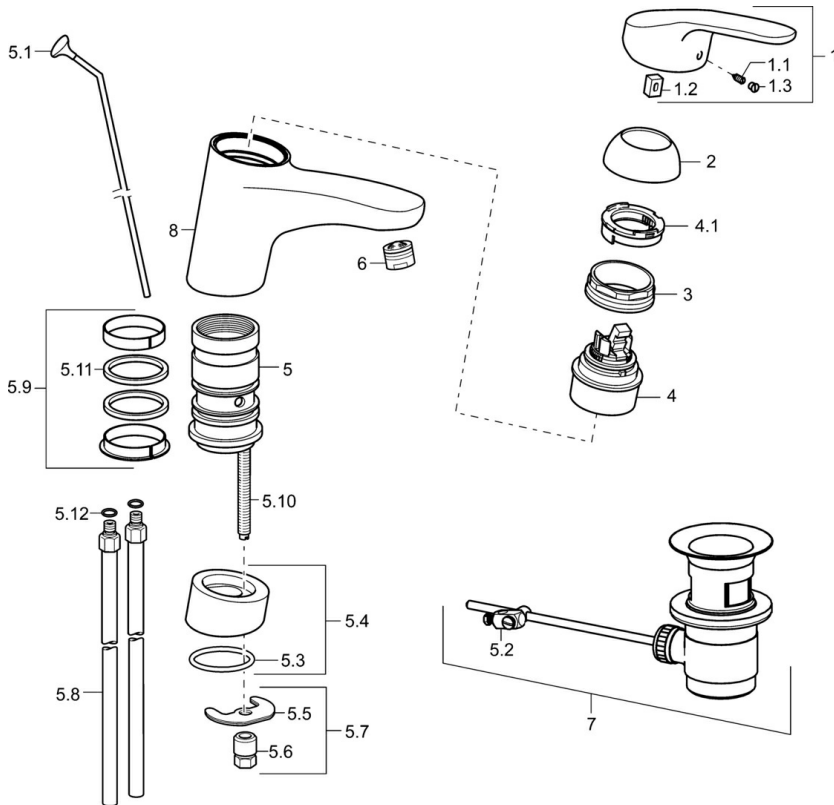

EAN: 4015474271197
static.hansa.com/01182183

- Wastafel
- Eengreeps
- Wastafelmontage
- Chrom
- Draaibare uitloop
- PCA® mousseur voor een drukonafhankelijke doorstroom, Kantelbare mousseur
- Hendel met warm-koud-aanduiding, Eengreeps bediend
- Temperatuurbegrenzer, Temperatuurbegrenzer (achteraf instelbaar)
- \varnothing 48 mm keramisch Eco binnenwerk voor debiet en temperatuur instelling
- Koperen aansluitpijpen
- Kraanhuis gemaakt van DZR messing
- Zonder afvoergarnituur, Zonder trekstangopening

Technische gegevens

Doorstromingseigenschappen

Verlaagde doorstroomhoeveelheid bij 3 bar	4.2 l/min
Doorstroomhoeveelheid bij 3 bar (met debietregelaar)	7.8 l/min

Technische eigenschappen

DN-maat	DN15
Warmwatertoevoer	max. +80°C
Werkdruk	0.5-10 bar
Aansluitmaat	Ø 10 mm
Projection	157 mm
Terugstroom beveiliging (EN1717)	AA
Materiaal	brass

Voorschriften

EN-norm	EN 817
Geluidsklasse	I (ISO 3822)

Toestemmingen en Verklaringen

KIWA	K6116/08
ABP	P-IX 29887/IA
Verklaring van overeenstemming	DoC

Reserveonderdelen

SP01192183

	Naam	Code
1	Hendel, L=93 mm Chrom	01880083
1	Lange hendel, L=138 Chrom	01880076
1.1	Schroef, M5x8, SW2.5	59904755
1.2	Joint klassiek uitloop	59904778
1.3	Sierdop Grijs	59912112
2	Kap Chrom	59912647
3	Bevestigingsschroeven, M50x1, SW45	59904890
4	Binnenwerk, 4.8 eco	59904601
4.1	Hot water limiter	59904759
5.1	Trekstang Chrom Stopgezet	59914050
5.2	Gewrichtstuk	59904624
5.4	Afstandhouder Chrom	59914051
5.5	Fixing plate	59904765
5.6	Schroef, M8x1, SW13	59904766
5.7	Bevestigingsset	59910749
5.8	Koppelingsbuisdeel], L=430, M10x1	59912550
5.9	Dichting	59912646
5.10	Bevestigingsschroeven, M8x1, L=140	59912474
5.11	Dichting, 40.3x6	59911387
5.12	O-ring, d 7.65x1.78	59902337
6	Mousseur, M24x1 (2011-)	59913739
7	Wastegarnituur Chrom	59904620
8	Uitloop Chrom Stopgezet	59914052