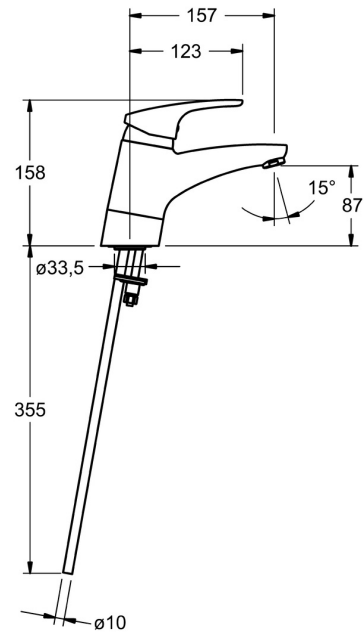

EAN: 4015474271197  
[static.hansa.com/01182183](http://static.hansa.com/01182183)

- Lavabo
- Monocommande
- Montage sur plaque
- Chrome
- Bec pivotant
- PCA - Mousseur à débit constant indépendamment de la pression, Angle de l'aérateur ajustable
- Levier avec symbole C+F, Levier monocommande
- Limiteur de température et de débit, Limiteur de température ajustable
- Eco cartouche céramique de  $\varnothing$  48 mm pour contrôle de température et de débit
- Raccordement par tubulures cuivre
- Corps en laiton DZR
- Sans bonde de vidage push, Sans bonde de vidage à tirette

## Caractéristiques techniques

### Caractéristiques techniques

Taille DN (diamètre nominal)	<b>DN15</b>
Alimentation en eau chaude	<b>max. +80°C</b>
Pression de service	<b>0.5-10 bar</b>
Taille de raccord	<b>Ø 10 mm</b>
Saillie	<b>157 mm</b>
Dispositif de protection (EN1717)	<b>AA</b>
Matériau	<b>brass</b>