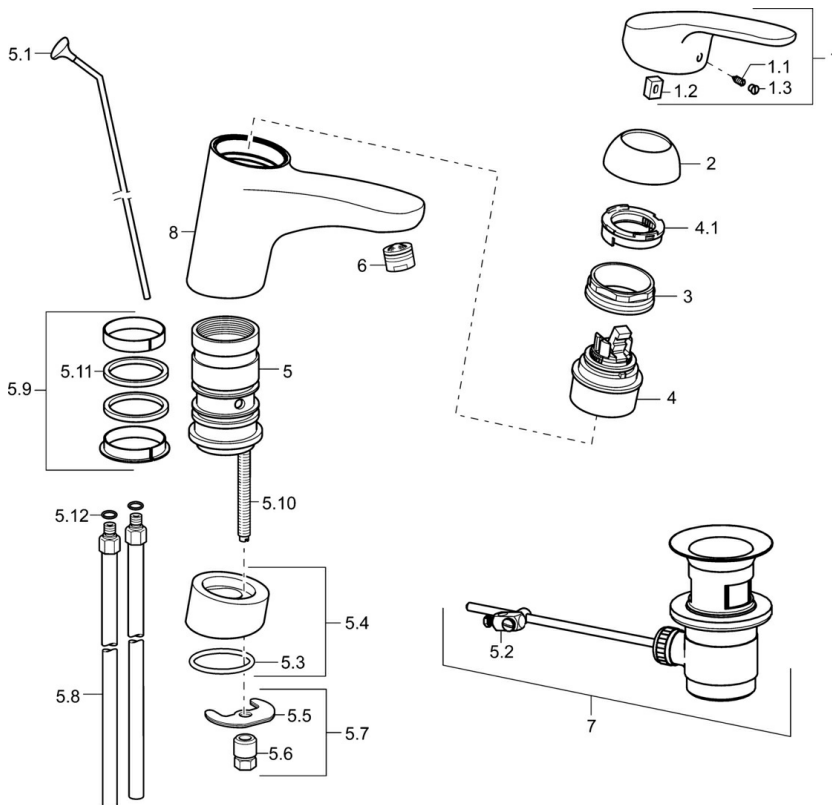

EAN: 4015474271197  
[static.hansa.com/01182183](http://static.hansa.com/01182183)

- Lavabo
- Monocommande
- Montage sur plaque
- Chrome
- Bec pivotant
- PCA - Mousseur à débit constant indépendamment de la pression, Angle de l'aérateur ajustable
- Levier avec symbole C+F, Levier monocommande
- Limiteur de température et de débit, Limiteur de température ajustable
- Eco cartouche céramique de  $\varnothing$  48 mm pour contrôle de température et de débit
- Raccordement par tubulures cuivre
- Corps en laiton DZR
- Sans bonde de vidage push, Sans bonde de vidage à tirette

### Caractéristiques techniques

Taille DN (diamètre nominal)	<b>DN15</b>
Alimentation en eau chaude	<b>max. +80°C</b>
Pression de service	<b>0.5-10 bar</b>
Taille de raccord	<b>Ø 10 mm</b>
Saillie	<b>157 mm</b>
Dispositif de protection (EN1717)	<b>AA</b>
Matériau	<b>brass</b>

## Pièces de rechange

### SP01192183

	Nom	Code
1	Levier, L=93 mm	01880083
1	Levier long, L=138	01880076
1.1	Vis, M5x8, SW2.5	59904755
1.2	Kit de joints pour bec	59904778
1.3	Capuchon Gris	59912112
2	Chape	59912647
3	Vis, M50x1, SW45	59904890
4	Cartouche, 4.8 eco	59904601
4.1	Hot water limiter	59904759
5.1	Tirette de vidage Arrêté	59914050
5.2	Joint	59904624
5.4	Plaques de compensation	59914051
5.5	Fixing plate	59904765
5.6	Vis, M8x1, SW13	59904766
5.7	Ensemble de fixation	59910749
5.8	Tuyau de raccordement, L=65, M10x1	59912550
5.9	Set de fixation pour bec	59912646
5.10	Vis, M8x1, L=140	59912474
5.11	Joint, 40.3x6	59911387
5.12	Joint, d 7.65x1.78	59902337
6	Aérateur, M24x1 (2011-)	59913739
7	Vidage	59904620
8	Bec Arrêté	59914052