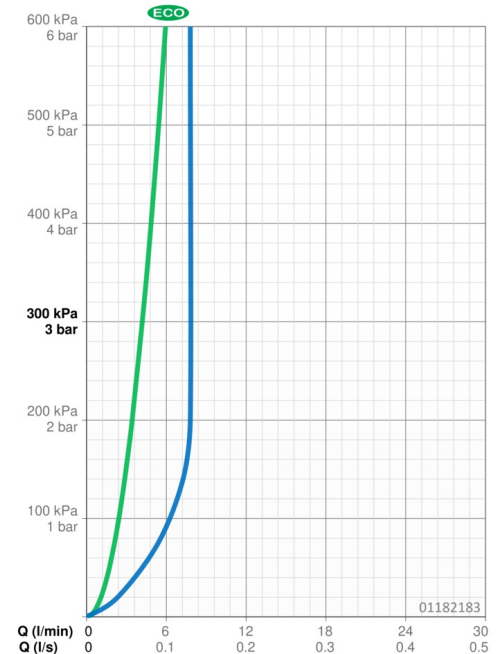

Caractéristiques techniques

Caractéristiques de débit

Eco-débit à 3 bar	4.2 l/min
Débit à 3 bar (avec limiteur de débit)	7.8 l/min

Caractéristiques techniques

Taille DN (diamètre nominal)	DN15
Alimentation en eau chaude	max. +80°C
Pression de service	0.5-10 bar
Taille de raccord	Ø 10 mm
Saillie	157 mm
Dispositif de protection (EN1717)	AA
Matériau	brass

Règlementations

Norme EN	EN 817
Classe acoustique	I (ISO 3822)

Certificats et normes

KIWA	K6116/08
ABP	P-IX 29887/IA
Déclaration de conformité	DoC