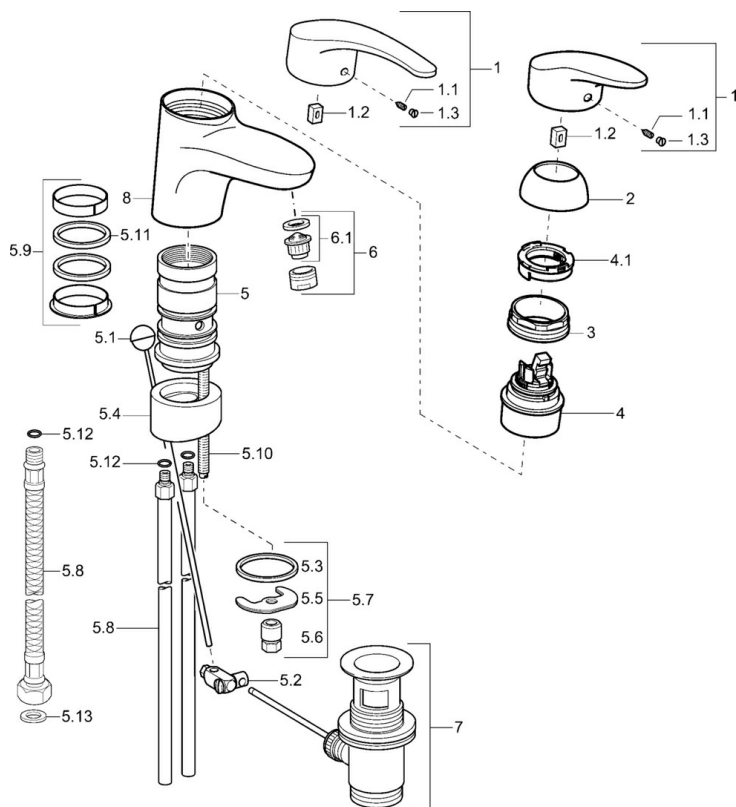

EAN: 4015474080386
static.hansa.com/01182176

- Zdravotná starostlivosť a opatrovatelstvo
- Jednopaková
- Stojanková
- Chróm
- Otočné výtokové rameno
- CASCADE® - aerátor
- Dlhá páka, Páka so symbolom teplej a studenej vody, Jedna ovládacia páka / rukoväť
- Funkcie pre nastavenie maximálnej teploty a prietoku vody, Nastaviteľný obmedzovač teploty vody (súčasť dodávky, možnosť dodatočnej inštalácie)
- \varnothing 48 mm keramická Eco kartuša pre ovládanie teploty a prietoku vody
- Medené pripojovacie trubičky
- Vodné cesty bez poniklovania
- Bez odtokovej garnitúry

Technické údaje

Technické vlastnosti

Veľkosť DN (menovitý rozmer)	DN15
Dodávka teplej vody	max. +80°C
Pracovný tlak	0.5-10 bar
Spojovacia veľkosť	\varnothing10
Projection	157 mm
Materiál	Mosadz

Predpisy

Norma EN	EN 817
----------	---------------

Náhradné diely

SP01192173

Název	Kód
1 Ovládací rukoväť, L=87 mm	59914195
1 Dlhý päka, L=138	01880076
1.1 Skrutka, M5x8, SW2.5	59904755
1.2 Klzné puzdro	59904778
1.3 Záslepka Sivá	59912112
2 Krytka	59912647
3 Upevňovacia skrutka, M50x1, SW45	59904890
4 Kartuš, 4.8 eco	59904601
4.1 Hot water limiter	59904759
5.1 Ovládacie tiahlo	59912505
5.2 Spojovací diel tiahla	59904624
5.3 Tesnenie, 37x48x3.5	59911422
5.5	59904765
5.6 Skrutka, M8x1, SW13	59904766
5.7 Upevňovací set	59910749
5.8 Spojovacie potrubie, L=430, M10x1	59912550
5.8 Flexibilná hadička, L=430, G3/8-M10x1	59912515
5.9 Tesnenie sada	59912646
5.10 Upevňovacia skrutka, M8x1, L=140	59912474
5.11 Tesnenie, 40.3x6	59911387
5.12 O-krúžok, d 7.65x1.78	59902337
5.13 Tesnenie, 9.5x14.4x2	59912551
6 Aerátor, M24x1 STD HC A	59902366
6 Aerátor, M24x1 A Biela Ukončené	59905419
6 Aerátor, M24x1 (2011-)	59913739
6.1 Aerátor, M22/24 A	59902081
7 Vypúšťací ventil umývadla	59904620
8 Výtokové rameno Ukončené	59912644