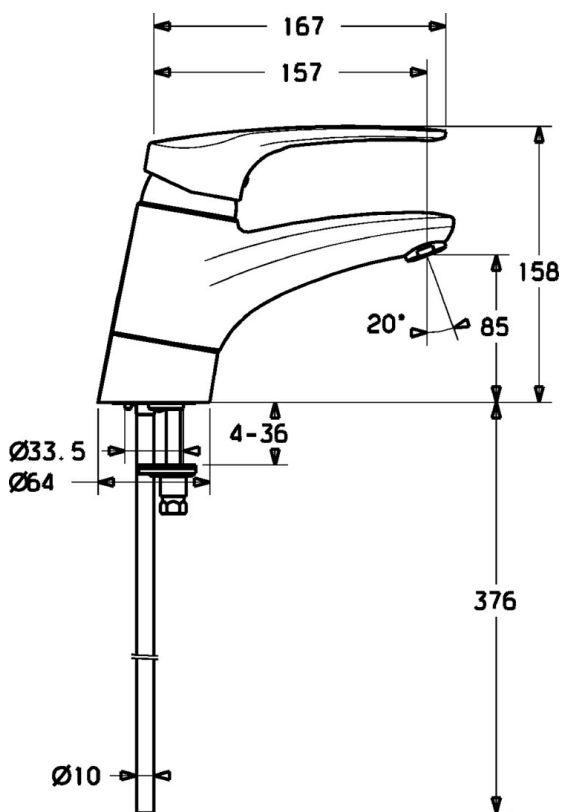

EAN: 4015474080386
static.hansa.com/01182176

- Zdravotná starostlivosť a opatrovatelstvo
- Jednopaková
- Stojanková
- Chróm
- Otočné výtokové rameno
- CASCADE® - aerátor
- Dlhá páka, Páka so symbolom teplej a studenej vody, Jedna ovládacia páka / rukoväť
- Funkcie pre nastavenie maximálnej teploty a prietoku vody, Nastaviteľný obmedzovač teploty vody (súčasť dodávky, možnosť dodatočnej inštalácie)
- \varnothing 48 mm keramická Eco kartuša pre ovládanie teploty a prietoku vody
- Medené pripojovacie trubičky
- Vodné cesty bez poniklovania
- Bez odtokovej garnitúry

Technické údaje

Technické vlastnosti

Veľkosť DN (menovitý rozmer)	DN15
Dodávka teplej vody	max. +80°C
Pracovný tlak	0.5-10 bar
Spojovacia veľkosť	\varnothing10
Projection	157 mm
Materiál	Mosadz

Predpisy

Norma EN	EN 817
----------	---------------

Náhradné diely

SP01192173

Název	Kód
1 Ovládací rukoväť, L=87 mm	59914195
1 Dlhý päka, L=138	01880076
1.1 Skrutka, M5x8, SW2.5	59904755
1.2 Klzné puzdro	59904778
1.3 Záslepka Sivá	59912112
2 Krytka	59912647
3 Upevňovacia skrutka, M50x1, SW45	59904890
4 Kartuš, 4.8 eco	59904601
4.1 Hot water limiter	59904759
5.1 Ovládacie tiahlo	59912505
5.2 Spojovací diel tiahla	59904624
5.3 Tesnenie, 37x48x3.5	59911422
5.5	59904765
5.6 Skrutka, M8x1, SW13	59904766
5.7 Upevňovací set	59910749
5.8 Spojovacie potrubie, L=430, M10x1	59912550
5.8 Flexibilná hadička, L=430, G3/8-M10x1	59912515
5.9 Tesnenie sada	59912646
5.10 Upevňovacia skrutka, M8x1, L=140	59912474
5.11 Tesnenie, 40.3x6	59911387
5.12 O-krúžok, d 7.65x1.78	59902337
5.13 Tesnenie, 9.5x14.4x2	59912551
6 Aerátor, M24x1 STD HC A	59902366
6 Aerátor, M24x1 A Biela Ukončené	59905419
6 Aerátor, M24x1 (2011-)	59913739
6.1 Aerátor, M22/24 A	59902081
7 Vypúšťací ventil umývadla	59904620
8 Výtokové rameno Ukončené	59912644