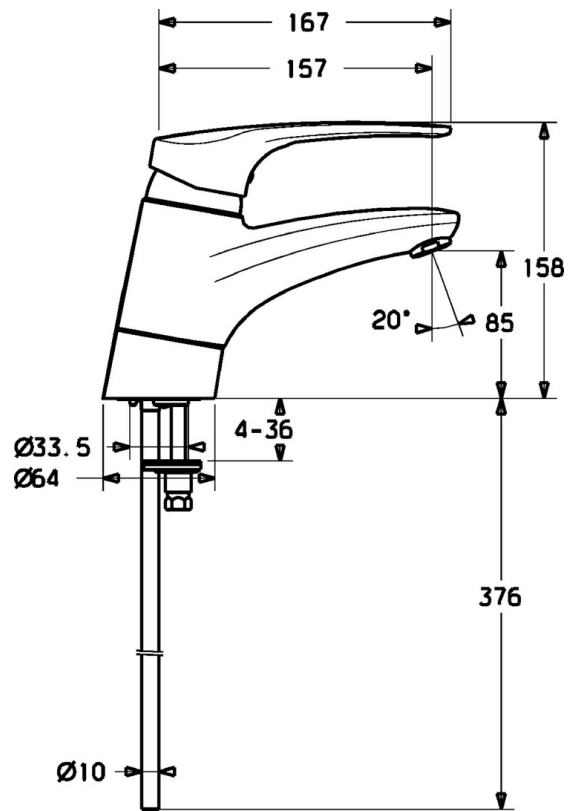

EAN: 4015474080386
static.hansa.com/01182176

- Gezondheid en verzorging
- Eengreeps
- Wastafelmontage
- Chrom
- Draaibare uitloop
- CASCADE® mousseur
- Lange hendel, Hendel met warm-koud-aanduiding, Eengreeps bediend
- Temperatuurbegrenzer, Temperatuurbegrenzer (achteraf instelbaar)
- \varnothing 48 mm keramisch Eco binnenwerk voor debiet en temperatuur instelling
- Koperen aansluitpijpen
- Oppervlakte met watercontact zonder nikkelcoating
- Zonder afvoergarnituur

Technische gegevens

Technische eigenschappen

DN-maat	DN15
Warmwatertoevoer	max. +80°C
Werkdruk	0.5-10 bar
Aansluitmaat	\varnothing10
Projection	157 mm
Materiaal	brass

Voorschriften

EN-norm	EN 817
---------	---------------

Reserveonderdelen

SP01192173

	Naam	Code
1	Hendel, L=87 mm	59914195
1	Lange hendel, L=138 Chromo	01880076
1.1	Schroef, M5x8, SW2.5	59904755
1.2	Joint klassiek uitloop	59904778
1.3	Sierdop Grijs	59912112
2	Kap Chromo	59912647
3	Bevestigingsschroeven, M50x1, SW45	59904890
4	Binnenwerk, 4.8 eco	59904601
4.1	Hot water limiter	59904759
5.1	Trekstang Chromo	59912505
5.2	Gewrichtstuk	59904624
5.3	Dichting, 37x48x3.5	59911422
5.5	Fixing plate	59904765
5.6	Schroef, M8x1, SW13	59904766
5.7	Bevestigingsset	59910749
5.8	Koppelingsbuisdeel], L=430, M10x1	59912550
5.8	Flexibele aansluitingen, L=430, G3/8-M10x1	59912515
5.9	Dichting	59912646
5.10	Bevestigingsschroeven, M8x1, L=140	59912474
5.11	Dichting, 40.3x6	59911387
5.12	O-ring, d 7.65x1.78	59902337
5.13	Dichting, 9.5x14.4x2	59912551
6	Mousseur, M24x1 STD HC A Chromo	59902366
6	Mousseur, M24x1 A Wit Stopgezet	59905419
6	Mousseur, M24x1 (2011-)	59913739
6.1	Mousseur, M22/24 A	59902081
7	Wastegarnituur Chromo	59904620
8	Uitloop Chromo Stopgezet	59912644