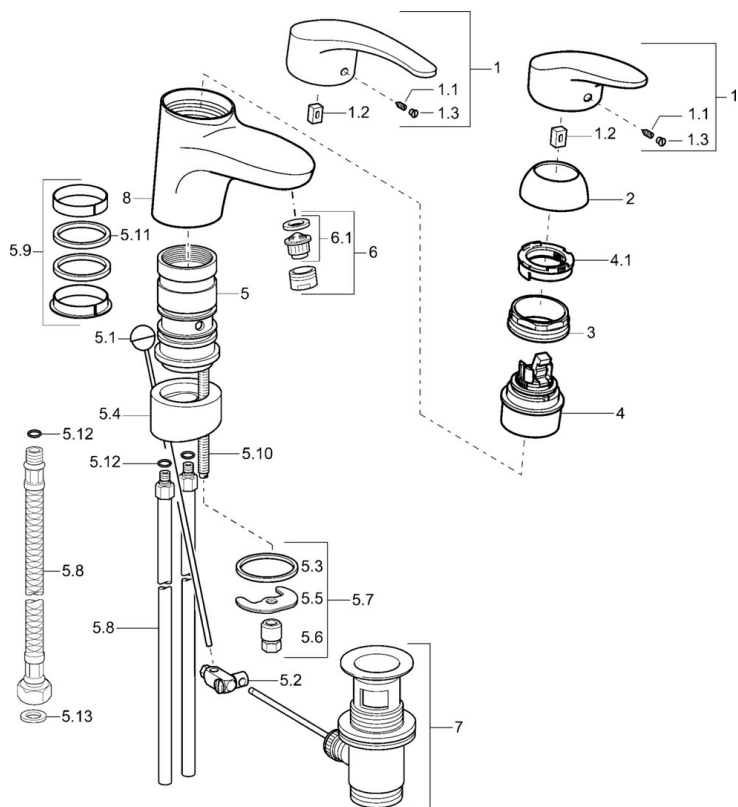

EAN: 4015474080386
static.hansa.com/01182176

- Gezondheid en verzorging
- Eengreeps
- Wastafelmontage
- Chrom
- Draaibare uitloop
- CASCADE® mousseur
- Lange hendel, Hendel met warm-koud-aanduiding, Eengreeps bediend
- Temperatuurbegrenzer, Temperatuurbegrenzer (achteraf instelbaar)
- \varnothing 48 mm keramisch Eco binnenwerk voor debiet en temperatuur instelling
- Koperen aansluitpijpen
- Oppervlakte met watercontact zonder nikkelcoating
- Zonder afvoergarnituur

Technische gegevens

Technische eigenschappen

DN-maat	DN15
Warmwatertoevoer	max. +80°C
Werkdruk	0.5-10 bar
Aansluitmaat	\varnothing10
Projection	157 mm
Materiaal	brass

Voorschriften

EN-norm	EN 817
---------	---------------

Reserveonderdelen

SP01192173

	Naam	Code
1	Hendel, L=87 mm	59914195
1	Lange hendel, L=138 Chromo	01880076
1.1	Schroef, M5x8, SW2.5	59904755
1.2	Joint klassiek uitloop	59904778
1.3	Sierdop Grijs	59912112
2	Kap Chromo	59912647
3	Bevestigingsschroeven, M50x1, SW45	59904890
4	Binnenwerk, 4.8 eco	59904601
4.1	Hot water limiter	59904759
5.1	Trekstang Chromo	59912505
5.2	Gewrichtstuk	59904624
5.3	Dichting, 37x48x3.5	59911422
5.5	Fixing plate	59904765
5.6	Schroef, M8x1, SW13	59904766
5.7	Bevestigingsset	59910749
5.8	Koppelingsbuisdeel], L=430, M10x1	59912550
5.8	Flexibele aansluitingen, L=430, G3/8-M10x1	59912515
5.9	Dichting	59912646
5.10	Bevestigingsschroeven, M8x1, L=140	59912474
5.11	Dichting, 40.3x6	59911387
5.12	O-ring, d 7.65x1.78	59902337
5.13	Dichting, 9.5x14.4x2	59912551
6	Mousseur, M24x1 STD HC A Chromo	59902366
6	Mousseur, M24x1 A Wit Stopgezet	59905419
6	Mousseur, M24x1 (2011-)	59913739
6.1	Mousseur, M22/24 A	59902081
7	Wastegarnituur Chromo	59904620
8	Uitloop Chromo Stopgezet	59912644