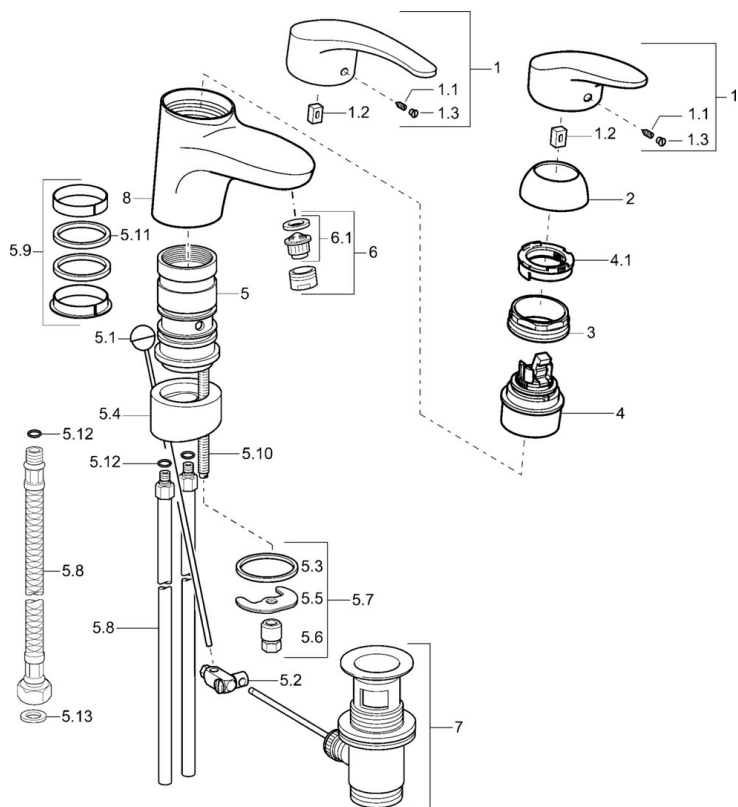

EAN: 4015474078437
static.hansa.com/01182173

- Umývadlo
- Jednopáková
- Stojanková
- Chróm
- Otočné výtokové rameno
- CASCADE® - aerátor
- Páka so symbolom teplej a studenej vody, Jedna ovládacia páka / rukoväť
- Funkcie pre nastavenie maximálnej teploty a prietoku vody, Nastaviteľný obmedzovač teploty vody (súčasť dodávky, možnosť dodatočnej inštalácie)
- \varnothing 48 mm keramická Eco kartuša pre ovládanie teploty a prietoku vody
- Medené pripojovacie trubičky
- Vodné cesty bez poniklovania
- Bez odtokovej garnitúry

Technické údaje

Technické vlastnosti

Veľkosť DN (menovitý rozmer)	DN15
Dodávka teplej vody	max. +80°C
Pracovný tlak	0.5-10 bar
Spojovacia veľkosť	\varnothing10
Projection	157 mm
Materiál	Mosadz

Predpisy

Norma EN	EN 817
----------	---------------

Náhradné diely

SP01192173

Název	Kód
1 Ovládací rukoväť, L=87 mm	59914195
1 Dlhý päka, L=138	01880076
1.1 Skrutka, M5x8, SW2.5	59904755
1.2 Klzné puzdro	59904778
1.3 Záslepka Sivá	59912112
2 Krytka	59912647
3 Upevňovacia skrutka, M50x1, SW45	59904890
4 Kartuš, 4.8 eco	59904601
4.1 Hot water limiter	59904759
5.1 Ovládacie tiahlo	59912505
5.2 Spojovací diel tiahla	59904624
5.3 Tesnenie, 37x48x3.5	59911422
5.5	59904765
5.6 Skrutka, M8x1, SW13	59904766
5.7 Upevňovací set	59910749
5.8 Spojovacie potrubie, L=430, M10x1	59912550
5.8 Flexibilná hadička, L=430, G3/8-M10x1	59912515
5.9 Tesnenie sada	59912646
5.10 Upevňovacia skrutka, M8x1, L=140	59912474
5.11 Tesnenie, 40.3x6	59911387
5.12 O-krúžok, d 7.65x1.78	59902337
5.13 Tesnenie, 9.5x14.4x2	59912551
6 Aerátor, M24x1 STD HC A	59902366
6 Aerátor, M24x1 A Biela Ukončené	59905419
6 Aerátor, M24x1 (2011-)	59913739
6.1 Aerátor, M22/24 A	59902081
7 Vypúšťací ventil umývadla	59904620
8 Výtokové rameno Ukončené	59912644