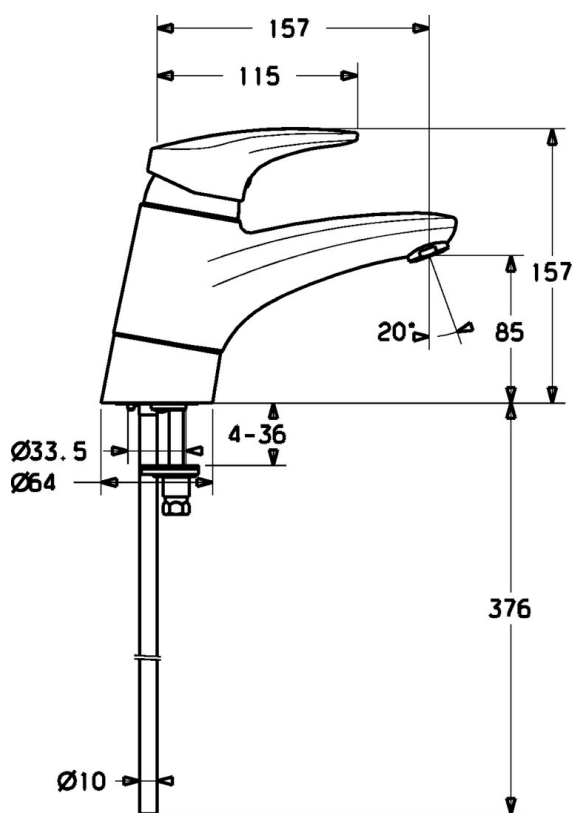

EAN: 4015474078437
static.hansa.com/01182173

- Umývadlo
- Jednopáková
- Stojanková
- Chróm
- Otočné výtokové rameno
- CASCADE® - aerátor
- Páka so symbolom teplej a studenej vody, Jedna ovládacia páka / rukoväť
- Funkcie pre nastavenie maximálnej teploty a prietoku vody, Nastaviteľný obmedzovač teploty vody (súčasť dodávky, možnosť dodatočnej inštalácie)
- \varnothing 48 mm keramická Eco kartuša pre ovládanie teploty a prietoku vody
- Medené pripojovacie trubičky
- Vodné cesty bez poniklovania
- Bez odtokovej garnitúry

Technické údaje

Technické vlastnosti

Veľkosť DN (menovitý rozmer)	DN15
Dodávka teplej vody	max. +80°C
Pracovný tlak	0.5-10 bar
Spojovacia veľkosť	\varnothing10
Projection	157 mm
Materiál	Mosadz

Predpisy

Norma EN	EN 817
----------	---------------

Náhradné diely

SP01192173

Název	Kód
1 Ovládací rukoväť, L=87 mm	59914195
1 Dlhý päka, L=138	01880076
1.1 Skrutka, M5x8, SW2.5	59904755
1.2 Klzné puzdro	59904778
1.3 Záslepka Sivá	59912112
2 Krytka	59912647
3 Upevňovacia skrutka, M50x1, SW45	59904890
4 Kartuš, 4.8 eco	59904601
4.1 Hot water limiter	59904759
5.1 Ovládacie tiahlo	59912505
5.2 Spojovací diel tiahla	59904624
5.3 Tesnenie, 37x48x3.5	59911422
5.5	59904765
5.6 Skrutka, M8x1, SW13	59904766
5.7 Upevňovací set	59910749
5.8 Spojovacie potrubie, L=430, M10x1	59912550
5.8 Flexibilná hadička, L=430, G3/8-M10x1	59912515
5.9 Tesnenie sada	59912646
5.10 Upevňovacia skrutka, M8x1, L=140	59912474
5.11 Tesnenie, 40.3x6	59911387
5.12 O-krúžok, d 7.65x1.78	59902337
5.13 Tesnenie, 9.5x14.4x2	59912551
6 Aerátor, M24x1 STD HC A	59902366
6 Aerátor, M24x1 A Biela Ukončené	59905419
6 Aerátor, M24x1 (2011-)	59913739
6.1 Aerátor, M22/24 A	59902081
7 Vypúšťací ventil umývadla	59904620
8 Výtokové rameno Ukončené	59912644