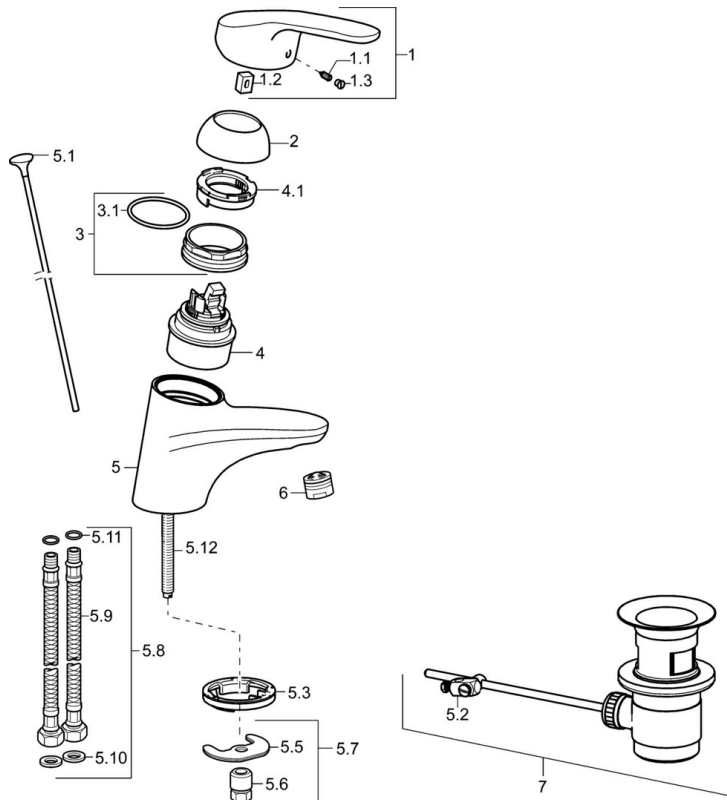

EAN: 4015474271180
static.hansa.com/01162283

- Umývadlo
- Jednopaková
- Stojanková
- Chróm
- Pevné výtokové rameno
- PCA® - aerátor s konštantným prietokom vody aj pri kolísaní tlaku
- Páka so symbolom teplej a studenej vody, Jedna ovládacia páka / rukoväť
- Funkcie pre nastavenie maximálnej teploty a prietoku vody, Nastavitelný obmedzovač teploty vody (súčasť dodávky, možnosť dodatočnej inštalácie)
- \varnothing 48 mm keramická Eco kartuša pre ovládanie teploty a prietoku vody
- Flexibilné pripojovacie hadičky
- Telo batérie z mosadze DZR, Montážny systém Rapid
- Bez odtokovej garnitúry, Bez otvoru na tiahlo

Technické údaje

Vlastnosti prietoku

Prietok Eco pri 3 bar	4.2 l/min
Prietok pri tlaku 3 bar (s ovládačom prietoku)	7.8 l/min

Technické vlastnosti

Veľkosť DN (menovitý rozmer)	DN15
Dodávka teplej vody	max. +70°C
Pracovný tlak	0.5-10 bar
Spojovacia veľkosť	G3/8
Projection	127 mm
Spätná klapka (STN EN 1717)	AA
Materiál	Mosadz

Predpisy

Norma EN	EN 817
Trieda hlučnosti	I (ISO 3822)

Schválenia a Prehlásenia

KIWA	K6116/08
ABP	P-IX 29886/IA
Vyhlásenie o zhode	DoC
EPD	S-P-06391

Náhradné diely

SP01092283

Názov	Kód
1 Ovládacia rukoväť, L=93 mm	01880083
1.1 Skrutka, M5x8, SW2.5	59904755
1.2 Klzné puzdro	59904778
1.3 Záslepka Sivá	59912112
2 Krytka	59912638
3 Očné skrutka, M50x1, SW45	59904775
3.1 O-krúžok, d 43x2.5	59911166
4 Kartuš, 4.8 eco	59904601
4.1 Hot water limiter	59904759
5.1 Ovládacie tiahlo	59914053
5.2 Spojovací diel tiahla	59904624
5.3 Gumové tesnenie	59914591
5.5	59904765
5.6 Skrutka, M8x1, SW13	59904766
5.7 Upevňovací set	59910749
5.8 Pripájacie hadičky	59912709
5.9 Flexibilná hadička, L=430, G3/8-M10x1	59912515
5.10 Tesnenie, 9.5x14.4x2	59912551
5.11 O-krúžok, d 7.65x1.78	59902337
5.12 Upevňovacia skrutka, M8x1, L=140	59912474
6 Aerator, M24x1 (2011-)	59913739
7 Vypúšťací ventil umývadla	59904620