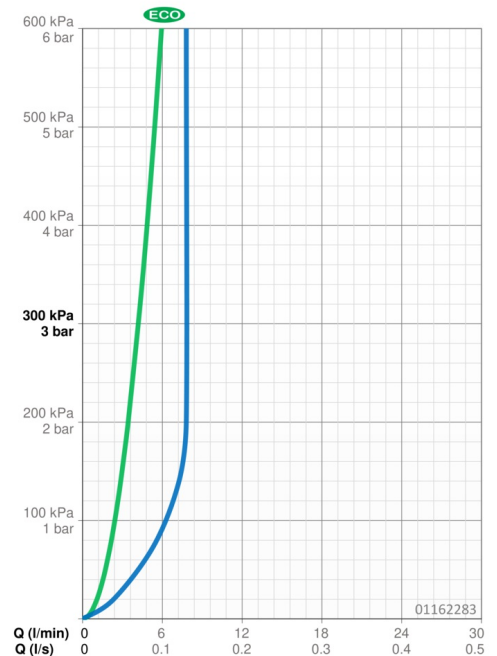

Technické údaje

Vlastnosti prietoku

Prietok Eco pri 3 bar	4.2 l/min
Prietok pri tlaku 3 bar (s ovládačom prietoku)	7.8 l/min

Technické vlastnosti

Veľkosť DN (menovitý rozmer)	DN15
Dodávka teplej vody	max. +70°C
Pracovný tlak	0.5-10 bar
Spojovacia veľkosť	G3/8
Projection	127 mm
Spätná klapka (STN EN 1717)	AA
Materiál	Mosadz

Predpisy

Norma EN	EN 817
Trieda hlučnosti	I (ISO 3822)

Schválenia a Prehlásenia

KIWA	K6116/08
ABP	P-IX 29886/IA
Vyhlásenie o zhode	DoC
EPD	S-P-06391

Náhradné diely

SP01092283

Názov	Kód
1 Ovládacia rukoväť, L=93 mm	01880083
1.1 Skrutka, M5x8, SW2.5	59904755
1.2 Klzné puzdro	59904778
1.3 Záslepka Sivá	59912112
2 Krytka	59912638
3 Očné skrutka, M50x1, SW45	59904775
3.1 O-krúžok, d 43x2.5	59911166
4 Kartuš, 4.8 eco	59904601
4.1 Hot water limiter	59904759
5.1 Ovládacie tiahlo	59914053
5.2 Spojovací diel tiahla	59904624
5.3 Gumové tesnenie	59914591
5.5	59904765
5.6 Skrutka, M8x1, SW13	59904766
5.7 Upevňovací set	59910749
5.8 Pripájacie hadičky	59912709
5.9 Flexibilná hadička, L=430, G3/8-M10x1	59912515
5.10 Tesnenie, 9.5x14.4x2	59912551
5.11 O-krúžok, d 7.65x1.78	59902337
5.12 Upevňovacia skrutka, M8x1, L=140	59912474
6 Aerator, M24x1 (2011-)	59913739
7 Vypúšťací ventil umývadla	59904620