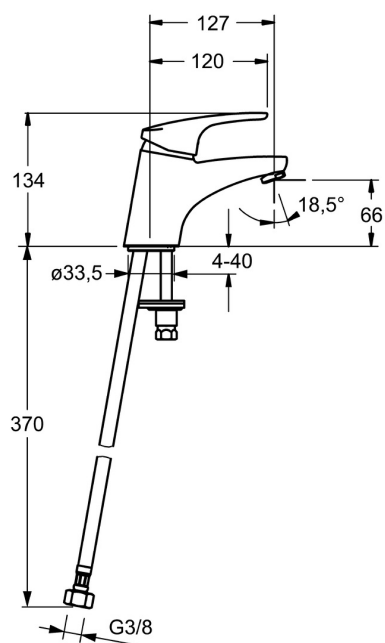

EAN: 4015474271180
static.hansa.com/01162283

- Umývadlo
- Jednopaková
- Stojanková
- Chróm
- Pevné výtokové rameno
- PCA® - aerátor s konštantným prietokom vody aj pri kolísaní tlaku
- Páka so symbolom teplej a studenej vody, Jedna ovládacia páka / rukoväť
- Funkcie pre nastavenie maximálnej teploty a prietoku vody, Nastavitelný obmedzovač teploty vody (súčasť dodávky, možnosť dodatočnej inštalácie)
- \varnothing 48 mm keramická Eco kartuša pre ovládanie teploty a prietoku vody
- Flexibilné pripojovacie hadičky
- Telo batérie z mosadze DZR, Montážny systém Rapid
- Bez odtokovej garnitúry, Bez otvoru na tiahlo

Technické údaje

Vlastnosti prietoku

Prietok Eco pri 3 bar	4.2 l/min
Prietok pri tlaku 3 bar (s ovládačom prietoku)	7.8 l/min

Technické vlastnosti

Veľkosť DN (menovitý rozmer)	DN15
Dodávka teplej vody	max. +70°C
Pracovný tlak	0.5-10 bar
Spojovacia veľkosť	G3/8
Projection	127 mm
Spätná klapka (STN EN 1717)	AA
Materiál	Mosadz

Predpisy

Norma EN	EN 817
Trieda hlučnosti	I (ISO 3822)

Schválenia a Prehlásenia

KIWA	K6116/08
ABP	P-IX 29886/IA
Vyhlásenie o zhode	DoC
EPD	S-P-06391

Náhradné diely

SP01092283

Názov	Kód
1 Ovládacia rukoväť, L=93 mm	01880083
1.1 Skrutka, M5x8, SW2.5	59904755
1.2 Klzné puzdro	59904778
1.3 Záslepka Sivá	59912112
2 Krytka	59912638
3 Očné skrutka, M50x1, SW45	59904775
3.1 O-krúžok, d 43x2.5	59911166
4 Kartuš, 4.8 eco	59904601
4.1 Hot water limiter	59904759
5.1 Ovládacie tiahlo	59914053
5.2 Spojovací diel tiahla	59904624
5.3 Gumové tesnenie	59914591
5.5	59904765
5.6 Skrutka, M8x1, SW13	59904766
5.7 Upevňovací set	59910749
5.8 Pripájacie hadičky	59912709
5.9 Flexibilná hadička, L=430, G3/8-M10x1	59912515
5.10 Tesnenie, 9.5x14.4x2	59912551
5.11 O-krúžok, d 7.65x1.78	59902337
5.12 Upevňovacia skrutka, M8x1, L=140	59912474
6 Aerator, M24x1 (2011-)	59913739
7 Vypúšťací ventil umývadla	59904620